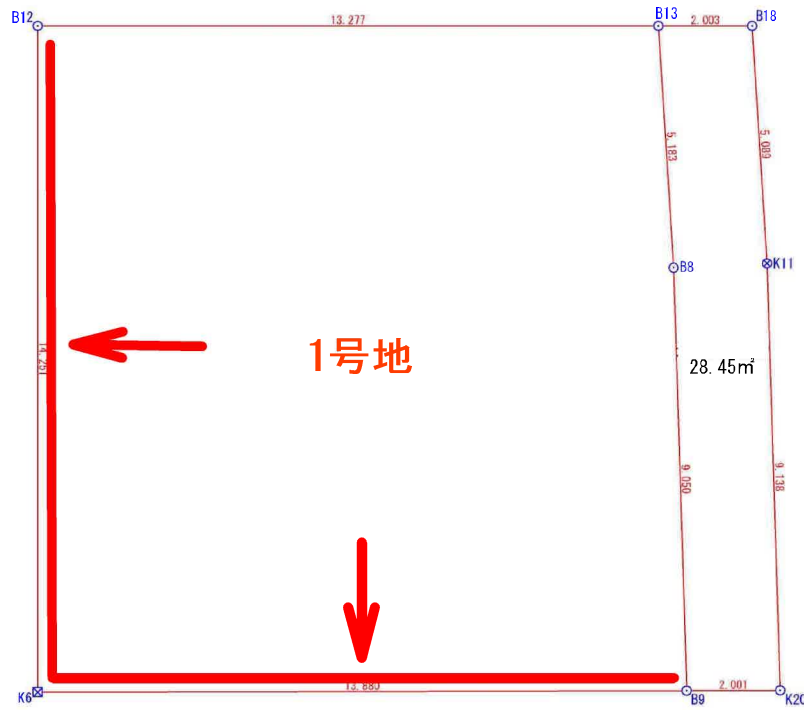

地番	測点	X	Y	X-X	Y (X-X)
65-3	B5	-184082.311	-2792.003	8.913	-24885.122739
	K17	-184081.842	-2790.055	-7.805	21776.379275
	K14	-184090.116	-2787.244	-13.504	37638.942976
	R10	-184095.346	-2786.136	-5.527	15398.973672
	R9	-184095.643	-2788.117	4.591	-12800.245147
R3	-184090.755	-2789.153	13.332	-37184.987796	
			倍面積	-56.059759	
			面積	28.0298795	
			地積	28.02 m ²	
			坪	8.47	

境界点	境界線の種類
田	コンクリート杭
☒	プラスチック杭
☒	メタル
⊗	金属杭
○	計算点

測量年月日 令和6年7月25日 平面直角座標 X系

(日調連9)

作成者

申請人 縮尺 1/250

(注) 国土交通省国土地理院が公表した座標補正パラメータ(touhokutaheiyouki2011.par)による修正がされています。

地番区域見出
根白石
字下河原
根白石
字町尻道下

請求部	所在	仙台市泉区根白石字町尻道下				地番	65番1			
出縮力尺	1/250	精度区分	甲二	座標系番号又は記号	X	分類	地図(法第14条第1項)		種類	地籍図
作成年月日	平成1年3月			備付年月日(原図)	平成2年7月20日			補記事項		

仙台市下水道施設平面図

参考
下水道管理部下水道課

1. 本図面は、下水道改良工事や道路工事等により、現況と整合しない場合があります。詳細については現地での確認をお願いします。
2. 当局の許可なく複製することを、禁じます。

凡 例	
	合流区域
	合流施設
	汚水施設
	雨水施設

縮尺 1:500

仙台市建設局

2024年3月1日 出図

道路台帳

困障負担図

所在：仙台市泉区根白石字町尻道下

S=1/100

座標求積表

測点	Xn	Yn	(Xn+1 - Xn-1) Yn	距離
B13	-184095.555	-2788.136	14947.197096	5.183
B8	-184100.625	-2787.062	38960.339698	9.050
B9	-184109.534	-2785.472	23991.270336	2.001
K20	-184109.238	-2783.493	-25864.216956	9.138
K11	-184100.242	-2785.099	-38918.973426	5.089
B18	-184095.264	-2786.154	-13058.703798	2.003
		倍面積	56.912950	
		面積	28.4564750	
		地積	28.45	m