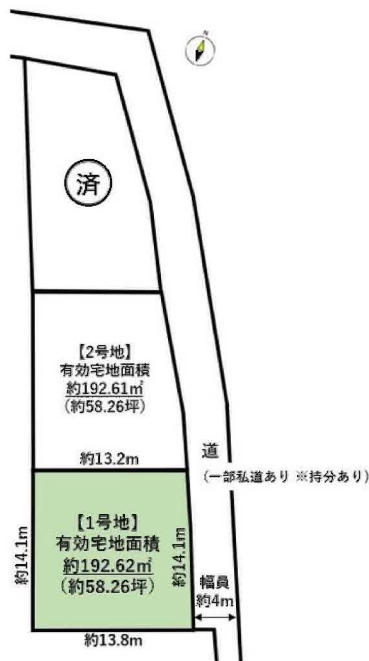

売地

仙台市泉区根白石字町尻道下

現況渡し 1号地

土地面積
192.62㎡

現況
更地

引渡可能時期
相談

- 本物件に伴う登記申請業務（司法書士に依頼する移転登記・設定登記、家屋調査士に依頼する表題登記）、及び外構工事については、売主指定業者にてお願い致します。
- 本物件は買主負担にて、新たに前面通路より上下水道管の引込みが必要となります。なお、新規水道加入金が発生致します。
- 本物件は困窮負担範囲の指定がございます。
- 現地見学をご希望の際は担当者までご連絡お願い致します。

【建築条件なし】
泉パークタウン朝日まで車で4分♪
自然を感じながら
都心部とも程よい距離感を保てます
根白石小学校まで徒歩8分！

〔近隣施設〕

- ・ヤマザワ住吉吉店まで2,640m
- ・ファミリーマート泉根白石店まで1,230m
- ・仙台市立根白石中学校まで1,110m
- ・仙台市立根白石小学校まで790m

物件種目	売地		
最適用途	住宅用地		
最寄駅	泉中央		
土地面積	192.62㎡	私道面積 (共有持分)	139.43㎡ (1/3)
価格	710万円	坪単価	@12.19万円

物件所在地	宮城県仙台市泉区根白石字町尻道下 65		
交通	仙台市営地下鉄南北線 泉中央 バス18分 バス停 根白石下町 徒歩3分		
土地権利	所有権	地目	雑種地
都市計画	区域外	用途地域	無指定
建ぺい率		容積率	
他の法令上の制限			
地勢			
建築条件	なし		
現況	更地		
引渡し(引渡時期/方法)	相談 / 現況渡し		
開発許可等番号			
接道状況(角地・間口)	東2.0m 接面14.1m		
設備			
備考			

地番	測点	X	Y	X-X	Y (X-X)
65-4	R9	-184095.643	-2788.117	5.333	-14869.027961
	R10	-184095.346	-2786.136	-4.599	12813.439464
	K11	-184100.242	-2785.099	-13.892	38690.595308
	K20	-184109.238	-2783.493	-9.293	25867.000449
	R5	-184109.535	-2785.478	8.559	-23840.906202
	R4	-184100.679	-2787.050	13.892	-38717.698600
				倍面積	-56.597542
				面積	28.298771
				地積	28.29 m ²
				坪	8.56