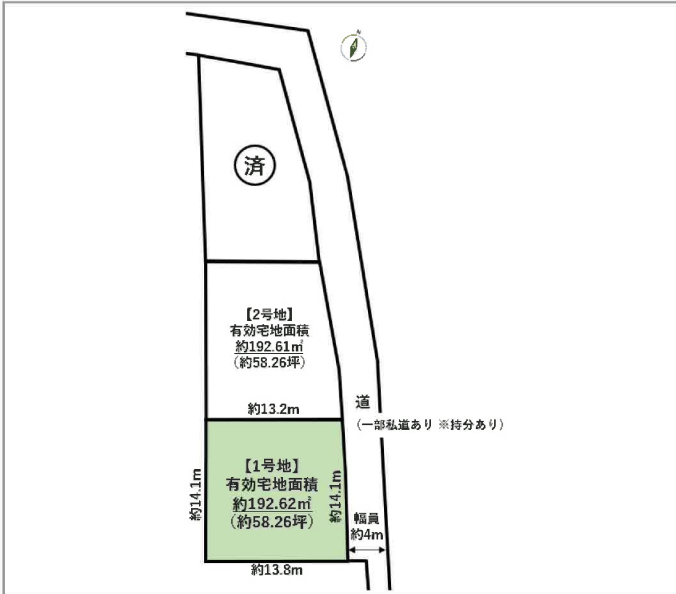

困障負担図

所在：仙台市泉区根白石字町尻道下

S=1/100

座標求積表

測点	Xn	Yn	(Xn+1 - Xn-1) Yn	距離
B13	-184095.555	-2788.136	14947.197096	5.183
B8	-184100.625	-2787.062	38960.339698	9.050
B9	-184109.534	-2785.472	23991.270336	2.001
K20	-184109.238	-2783.493	-25864.216956	9.138
K11	-184100.242	-2785.099	-38918.973426	5.089
B18	-184095.264	-2786.154	-13058.703798	2.003
		倍面積	56.912950	
		面積	28.4564750	
		地積	28.45	m

境界点	境界線の種類
田	コンクリート杭
×	プラスチック杭
◎	プレート
⊗	鉄
○	計基点
△	基準点

作成日：令和5年11月4日

侵入経路図

①

②

③

④

5

6

7

8

ヤマザワ住吉台店まで2,640m

ファミリーマート泉根白石店まで1,230m

仙台市立根白石中学校まで1,110m

仙台市立根白石小学校まで790m

泉根白石郵便局まで260m

JA仙台根白石支店まで130m