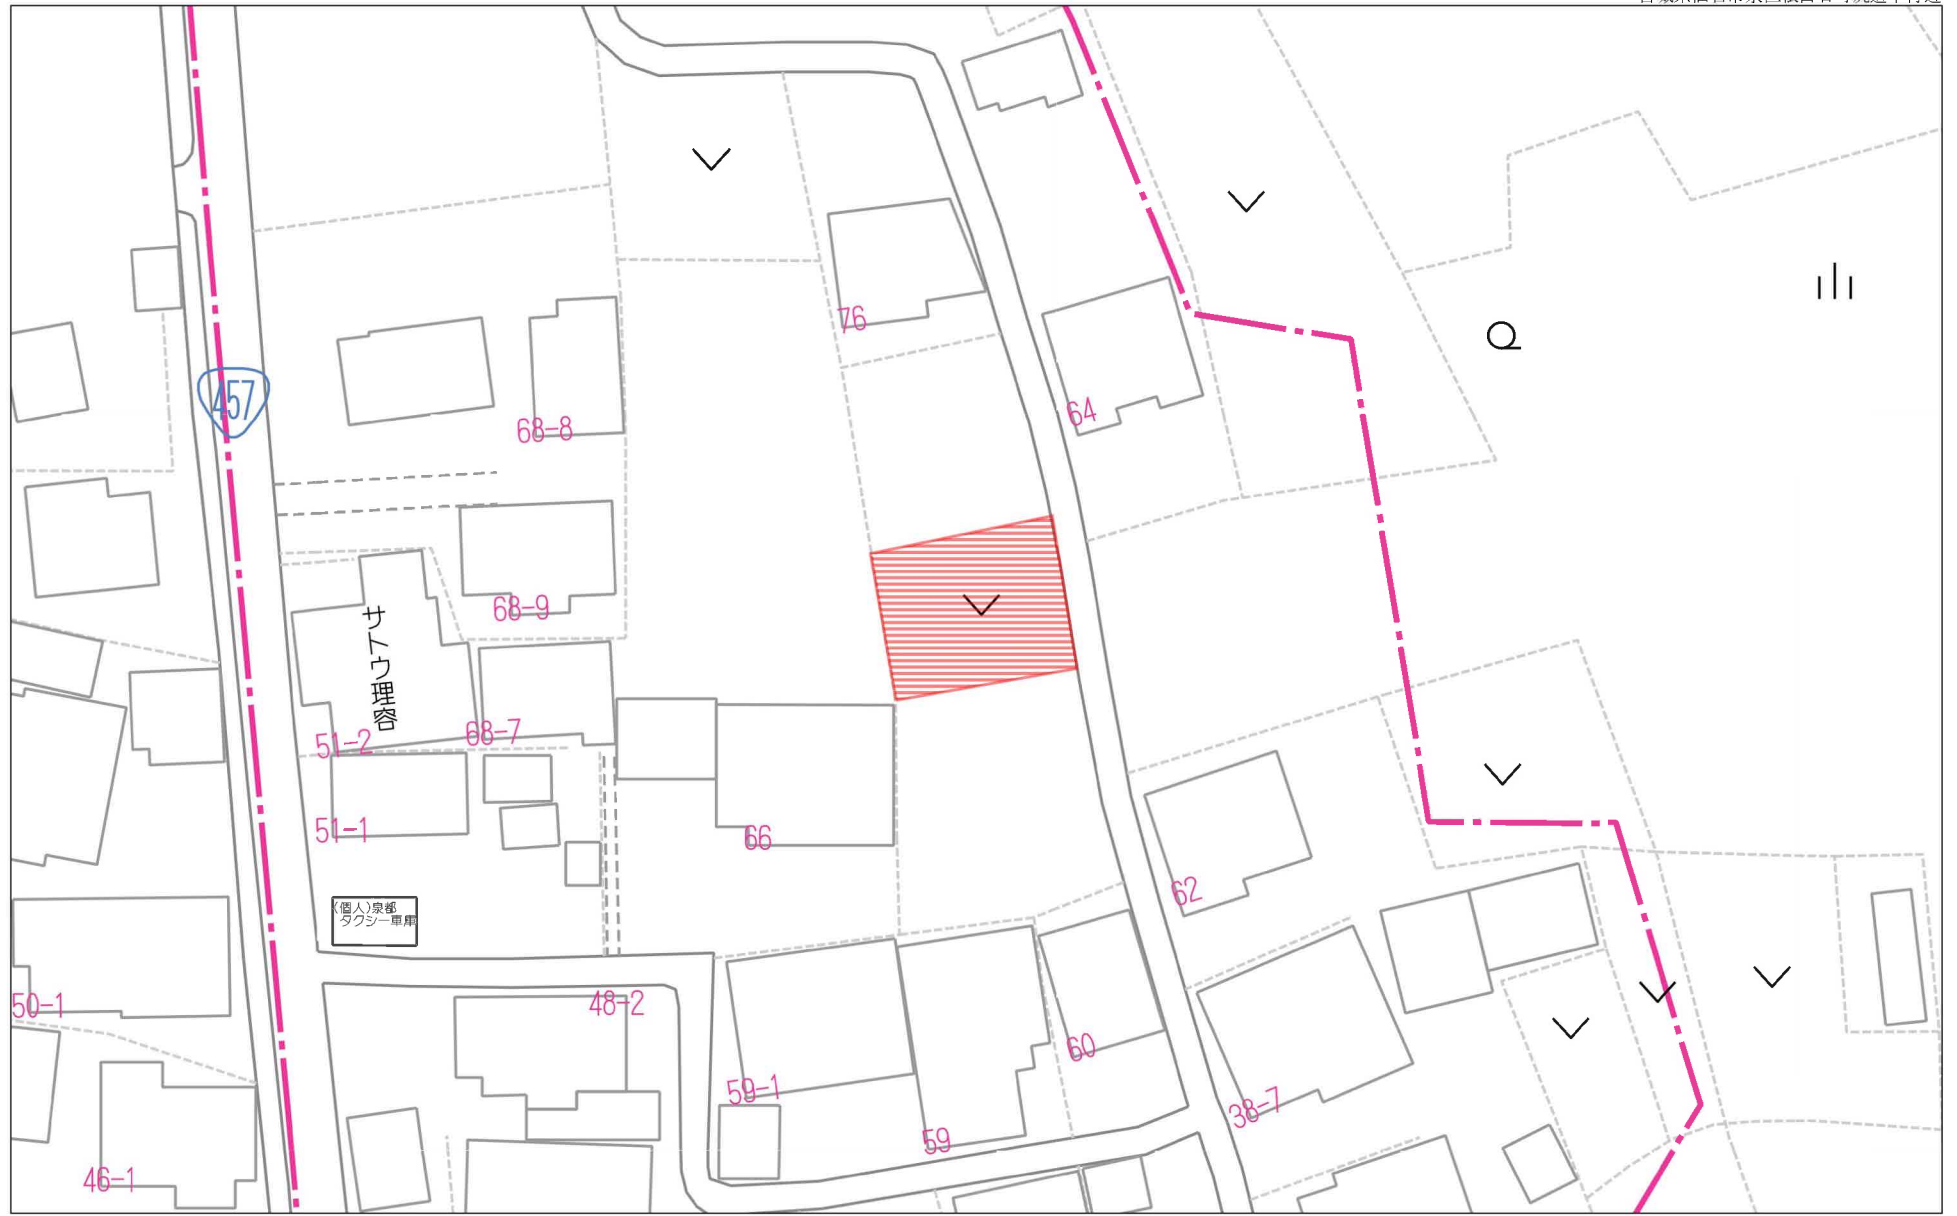

40m

1:587

禁無断複写複製

Beyond ets

Z22152209-20231105183138