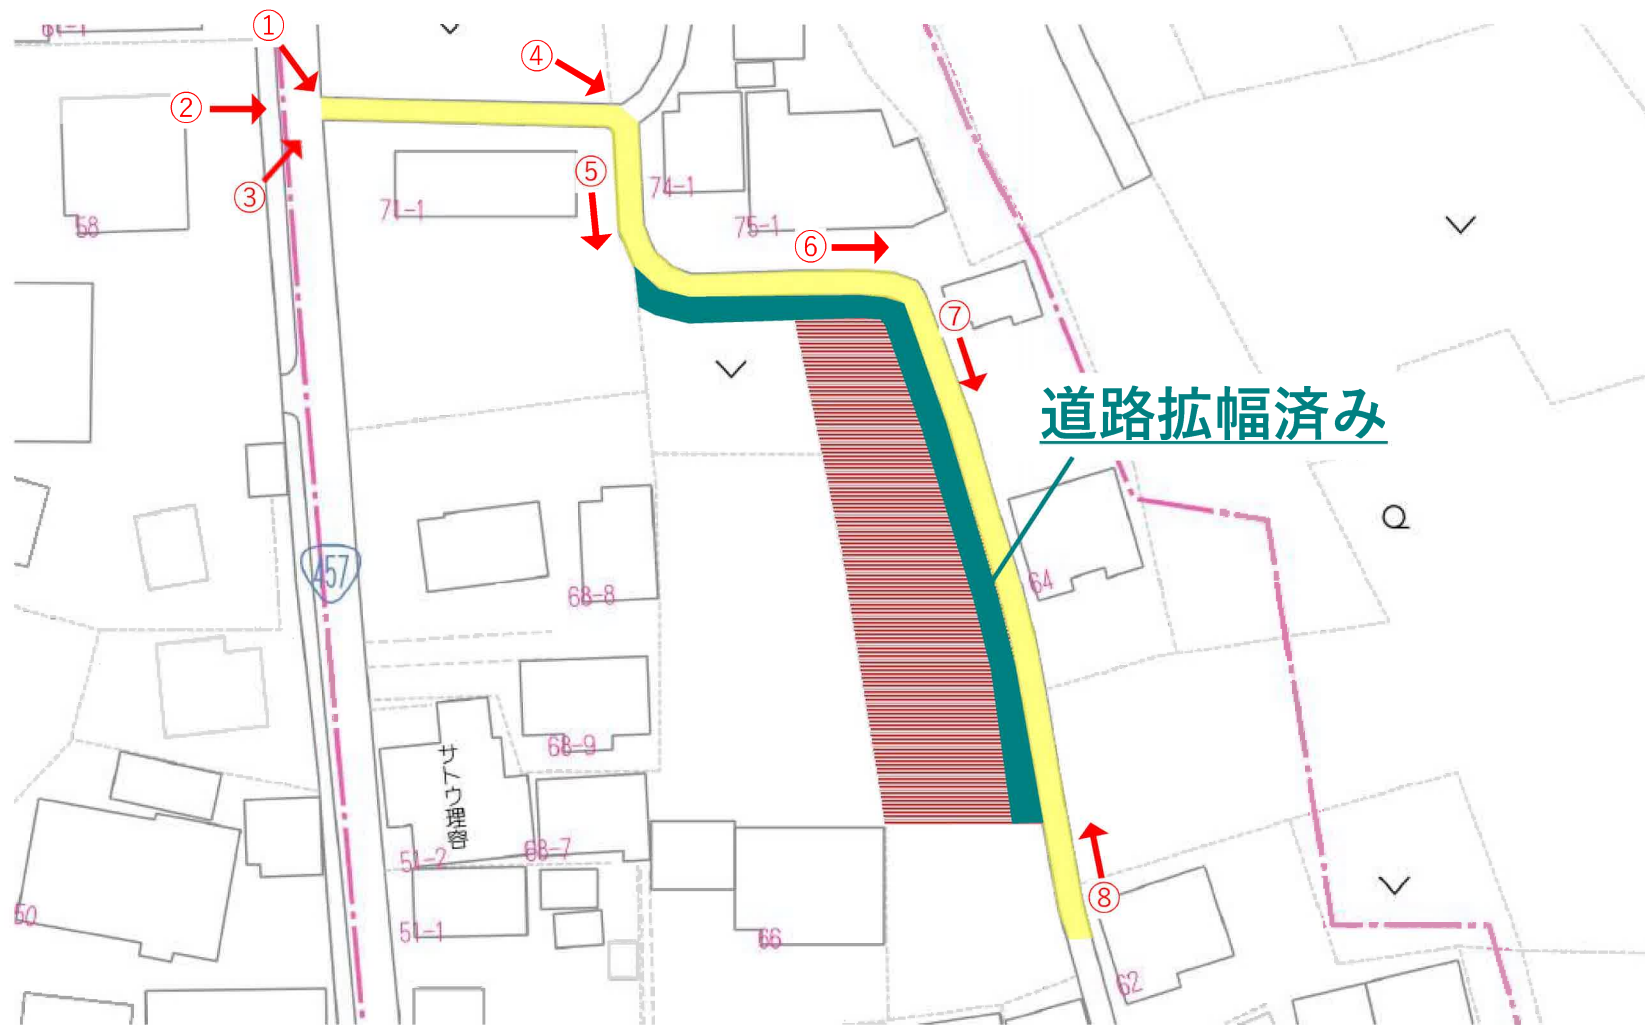

困障負担図

所在：仙台市泉区根白石字町尻道下

S=1/100

座標求積表

測点	Xn	Yn	(Xn+1 - Xn-1) Yn	距離
B13	-184095.555	-2788.136	14947.197096	5.183
B8	-184100.625	-2787.062	38960.339698	9.050
B9	-184109.534	-2785.472	23991.270336	2.001
K20	-184109.238	-2783.493	-25864.216956	9.138
K11	-184100.242	-2785.099	-38918.973426	5.089
B18	-184095.264	-2786.154	-13058.703798	2.003
		倍面積	56.912950	
		面積	28.4564750	
		地積	28.45	m

境界点	境界線の種類
田	コンクリート杭
×	プラスチック杭
◎	プレート
⊗	鉄
○	計基点
△	基準点

作成日：令和5年11月4日

侵入経路図

①

②

③

④

5

6

7

8

ヤマザワ住吉台店まで2,640m

ファミリーマート泉根白石店まで1,230m

仙台市立根白石中学校まで1,110m

仙台市立根白石小学校まで790m

泉根白石郵便局まで260m