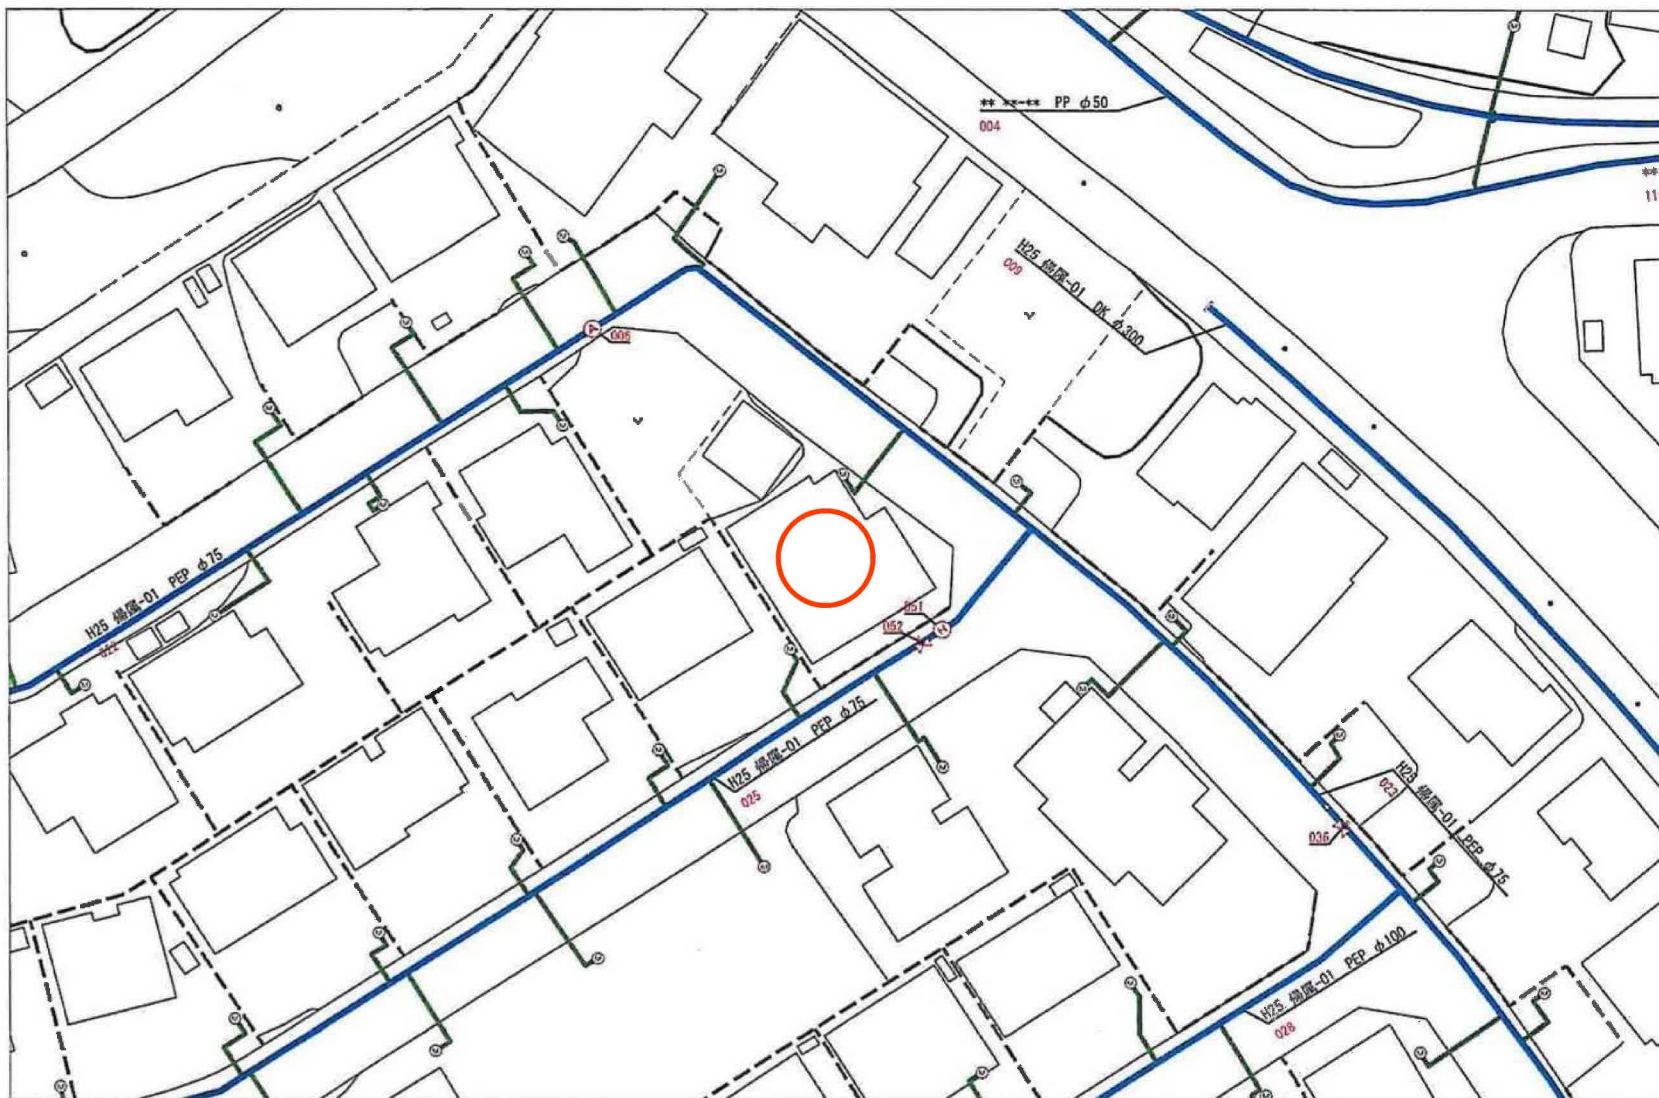

140m

1:2129

280m

+1596.915 (座標値種別：測量成果)

地番区域見出  
愛島郷1丁目

請求部分	所在	名取市愛島郷一丁目				地番	22番8			
出力縮尺	1/500	精度分	甲二	座標系番号又は記号	X	分類	地図(法第14条第1項)国調法19-5指定		種類	土地区画整理所在図
作成年月日	平成28年10月7日			備付年月日(原図)	平成28年11月7日			補記事項		