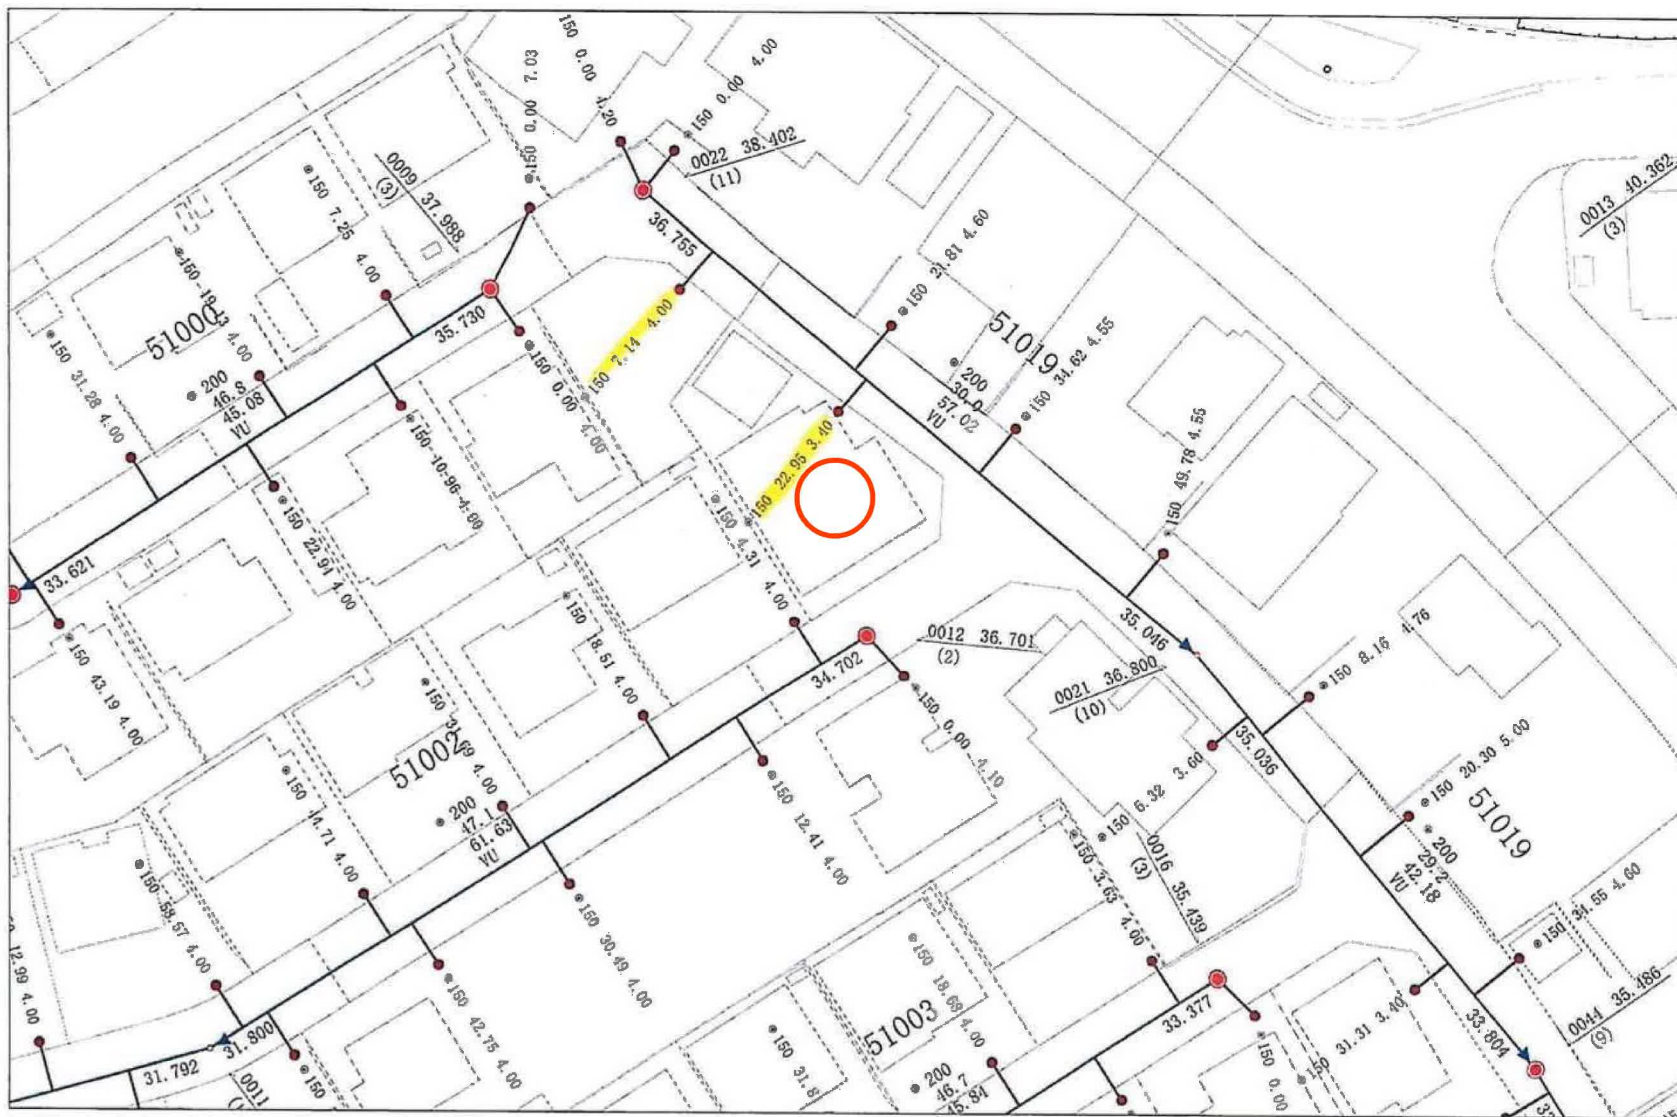

この写しは参考資料としてお使いください。
また利用によって発生した損害等について、
名取市は一切の責任を負いません。
令和5年10月25日 名取市下水道課