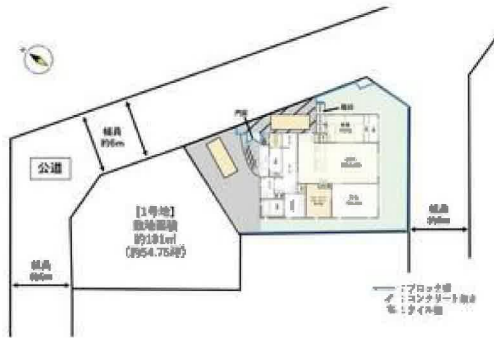

140m

1:2129

280m

+1596.915 (座標値種別：測量成果)

地番区域見出  
愛島郷1丁目

請求部分	所在	名取市愛島郷一丁目				地番	22番8			
出力縮尺	1/500	精度分	甲二	座標系番号又は記号	X	分類	地図(法第14条第1項)国調法19-5指定		種類	土地区画整理所在図
作成年月日	平成28年10月7日			備付年月日(原図)	平成28年11月7日			補記事項		

名取市水道事業所

出力年月日：2023年10月25日 15時48分05秒

(注意) この配管図は推定を含むものであり、実際の状況と異なる場合があります。  
また、給水装置は所有者の届出に基づくものであり、その内容を保証するものではありません。

この写しは参考資料としてお使いください。  
 また利用によって発生した損害等について、  
 名取市は一切の責任を負いません。  
 令和5年10月25日 名取市下水道課

受付番号：F-6806

この図面は実際と異なる場合があるため十分注意して使用してください

2024年11月29日

食品館イトー名取店まで580m

ミニストップ名取愛島郷店まで780m

薬王堂名取愛島店まで450m

名取市立第一中学校まで2,900m

名取市立愛島小学校まで1,630m