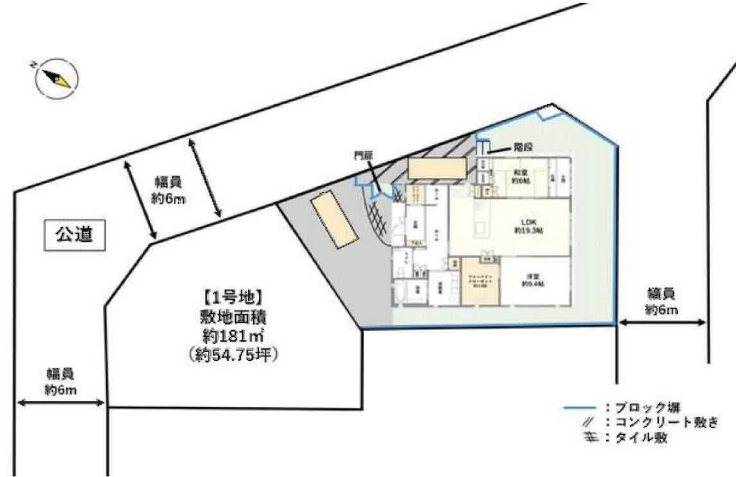

# 売戸建住宅

名取市愛島郷1丁目

名取市愛島郷1丁目 中古戸建

間取り  
2LDK

建物面積  
99.57㎡

築年月  
2013年09月

【パナソニックホームズ施工の平屋住宅】  
太陽光発電、床暖房、エアコン、  
全館空調システム完備で快適！  
車椅子でも対応可能なように全室引き戸仕様♪  
防犯シャッターも完備で安心♪

〔近隣施設〕

- ・食品館イトー名取店まで580m
- ・ミニストップ名取愛島郷店まで780m
- ・名取市立第一中学校まで2,900m
- ・名取市立愛島小学校まで1,630m

- 本物件に伴う登記申請業務（司法書士に依頼する移転登記・設定登記）については、売主指定業者にてお願い致します。
- 本物件は分筆前の為、面積に差異が生じる場合がございます。
- 本物件敷地内に電柱、支線、支柱が設置されております。
- 仲介業者様ご紹介できません。

物件種目	売戸建住宅
最寄駅	名取
間取タイプ	2LDK
価格	2,880万円

物件所在地	宮城県名取市愛島郷1丁目22-9		
交通	J R東北本線 名取 バス16分 バス停 西野田 停歩6分		
土地面積	224.70㎡	私道面積 (共有持分)	
建物	構造・規模	軽量鉄骨造 1階建	
	面積	99.57㎡	
	間取内訳	和6 洋9.4 LDK 19.3	
土地権利	所有権	地目	宅地
都市計画	市街化区域	用途地域	1種低層
建ぺい率	50%	容積率	60%
築年月	2013年09月	駐車場	
現況	空家	引渡可能 時期	相談
建築確認 番号			
接道状況 (角地・間口)	角地：2方道路 北東6.0m公道 接面17.0m 南東6.0m公道 接面12.0m		
設備	温水洗浄便座、2口コンロ、IHクッキングヒーター、ウォークインクローゼット、シューズI C、都市ガス、上水道、下水道、側溝、太陽光発電システム、床暖房、電動シャッター、緑間、駐車場2台分		
備考	<ul style="list-style-type: none"> <li>・施工会社：パナソニックホームズ</li> <li>・第1種高度地区</li> </ul>		