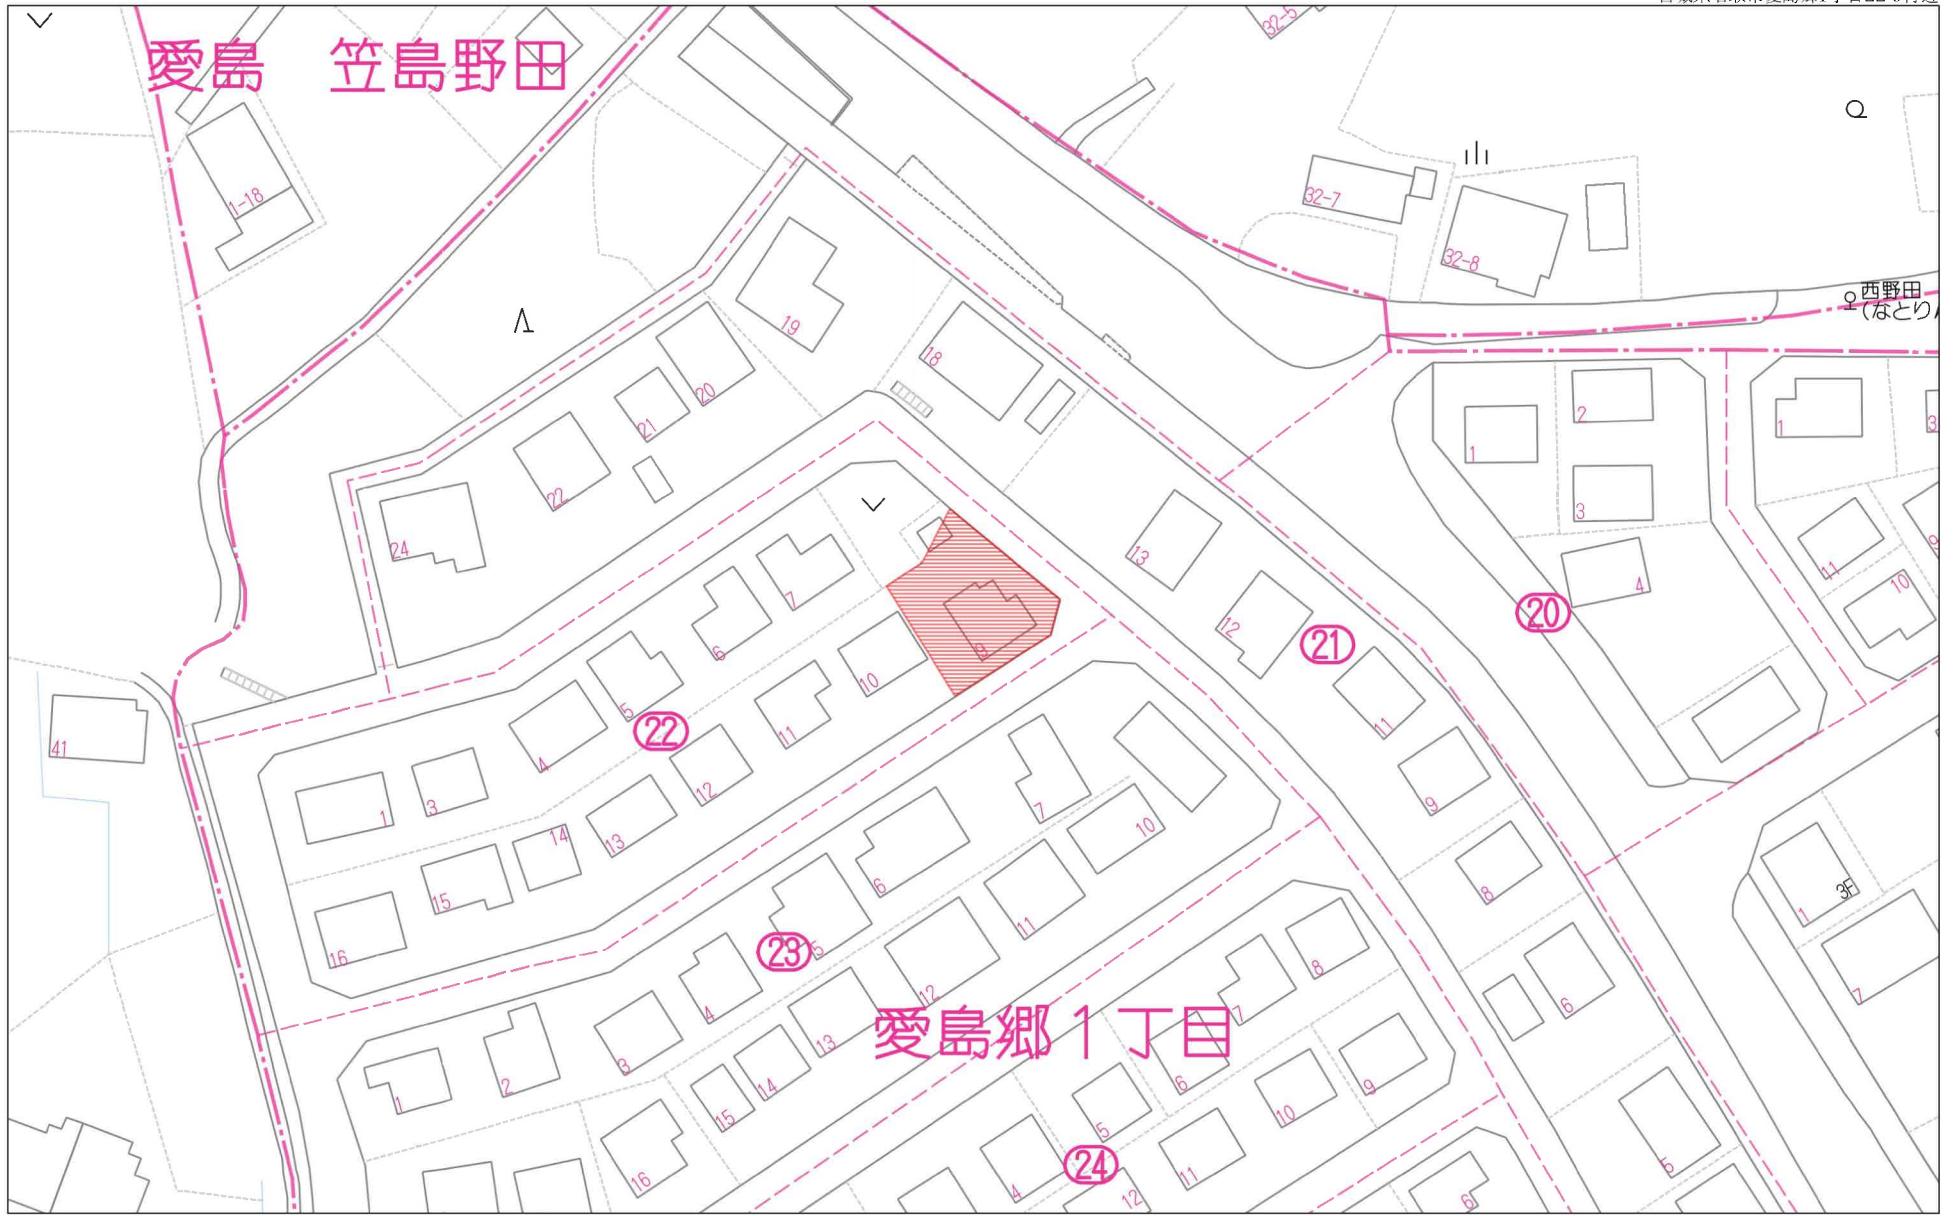

40m

1:927

禁無断複写複製

Beyond ets

Z22152209-20241129195645