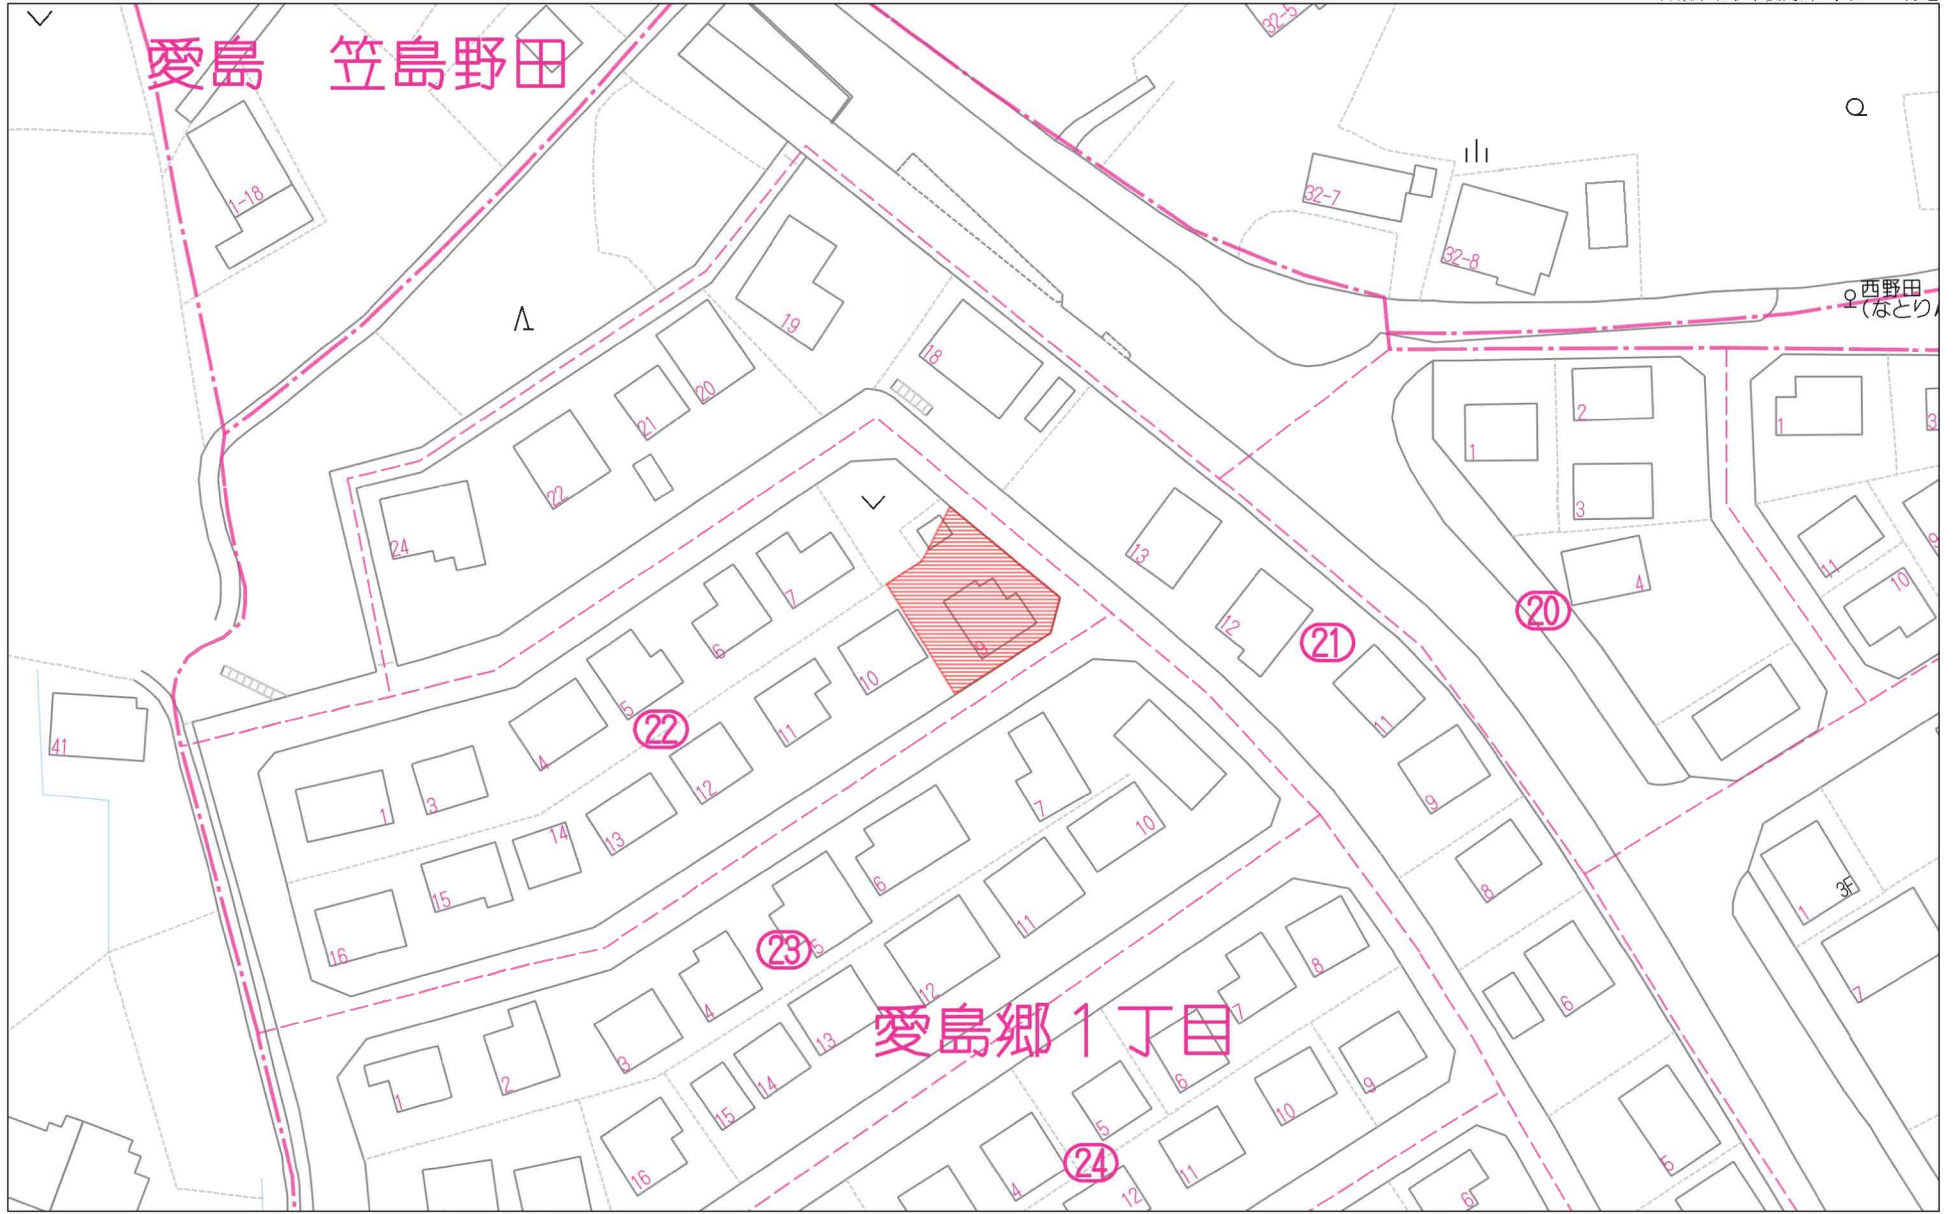

40m

1:927

禁無断複写複製

Beyond ets

Z22152209-20241129195645