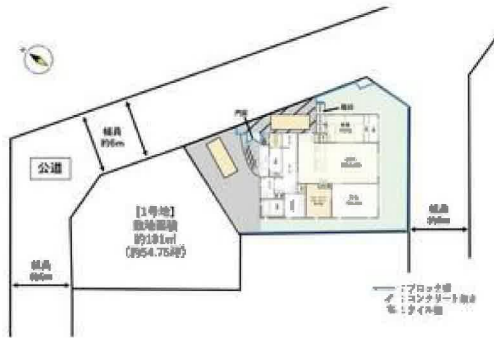

140m

1:2129

280m

床の間

和室
約6帖

広縁

土間

ホール

受付番号：F-6806

この図面は実際と異なる場合があるため十分注意して使用してください

2024年11月29日

名取市愛島郷1丁目22

標高: 38.3m (データソース: DEM5A)

食品館イトー名取店まで580m

ミニストップ名取愛島郷店まで780m

薬王堂名取愛島店まで450m