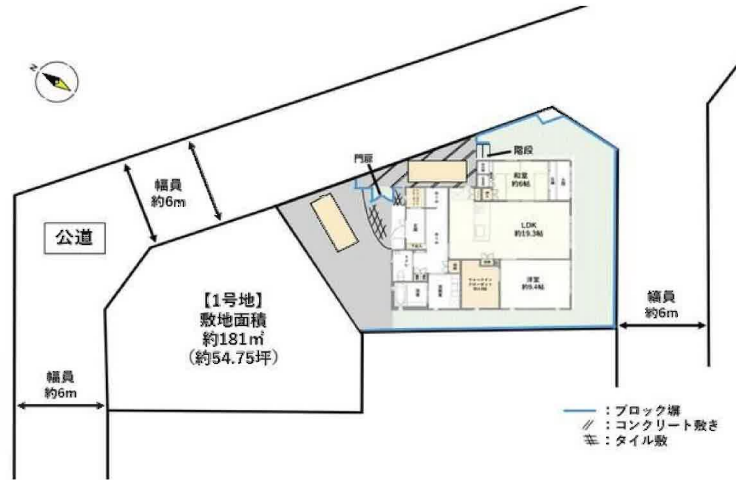

売戸建住宅

名取市愛島郷1丁目

名取市愛島郷1丁目 中古戸建

間取り
2LDK

建物面積
99.57㎡

築年月
2013年09月

【パナソニックホームズ施工の平屋住宅】
太陽光発電、床暖房、エアコン、
全館空調システム完備で快適！
車椅子でも対応可能なように全室引き戸仕様♪
防犯シャッターも完備で安心♪

〔近隣施設〕

- ・食品館イトー名取店まで580m
- ・ミニストップ名取愛島郷店まで780m
- ・名取市立第一中学校まで2,900m
- ・名取市立愛島小学校まで1,630m

- 本物件に伴う登記申請業務（司法書士に依頼する移転登記・設定登記）については、売主指定業者にてお願い致します。
- 本物件敷地内に電柱、支線、支柱が設置されております。
- 仲介業者様ご紹介できません。

物件種目	売戸建住宅
最寄駅	名取
間取タイプ	2LDK
価格	2,880万円

物件所在地	宮城県名取市愛島郷1丁目22-9		
交通	J R東北本線 名取 バス16分 バス停 西野田 停歩6分		
土地面積	公簿 245.71㎡	私道面積 (共有持分)	
建物	構造・規模	軽量鉄骨造 1階建	
	面積	99.57㎡	
	間取内訳	和6 洋9.4 LDK 19.3	
土地権利	所有権	地目	宅地
都市計画	市街化区域	用途地域	1種低層
建ぺい率	50%	容積率	60%
築年月	2013年09月	駐車場	
現況	空家	引渡可能時期	相談
建築確認番号			
接道状況 (角地・間口)	角地：2方道路 北東6.0m公道 接面17.0m 南東6.0m公道 接面12.0m		
設備	温水洗浄便座、2口コンロ、IHクッキングヒーター、ウォークインクローゼット、シューズI.C、都市ガス、上水道、下水道、側溝、太陽光発電システム、床暖房、電動シャッター、緑間、駐車場2台分		
備考	<ul style="list-style-type: none"> ・ 施工会社：パナソニックホームズ ・ 第1種高度地区 		

140m

1:2129

280m

床の間

和室
約6帖

広縁

土間

ホール