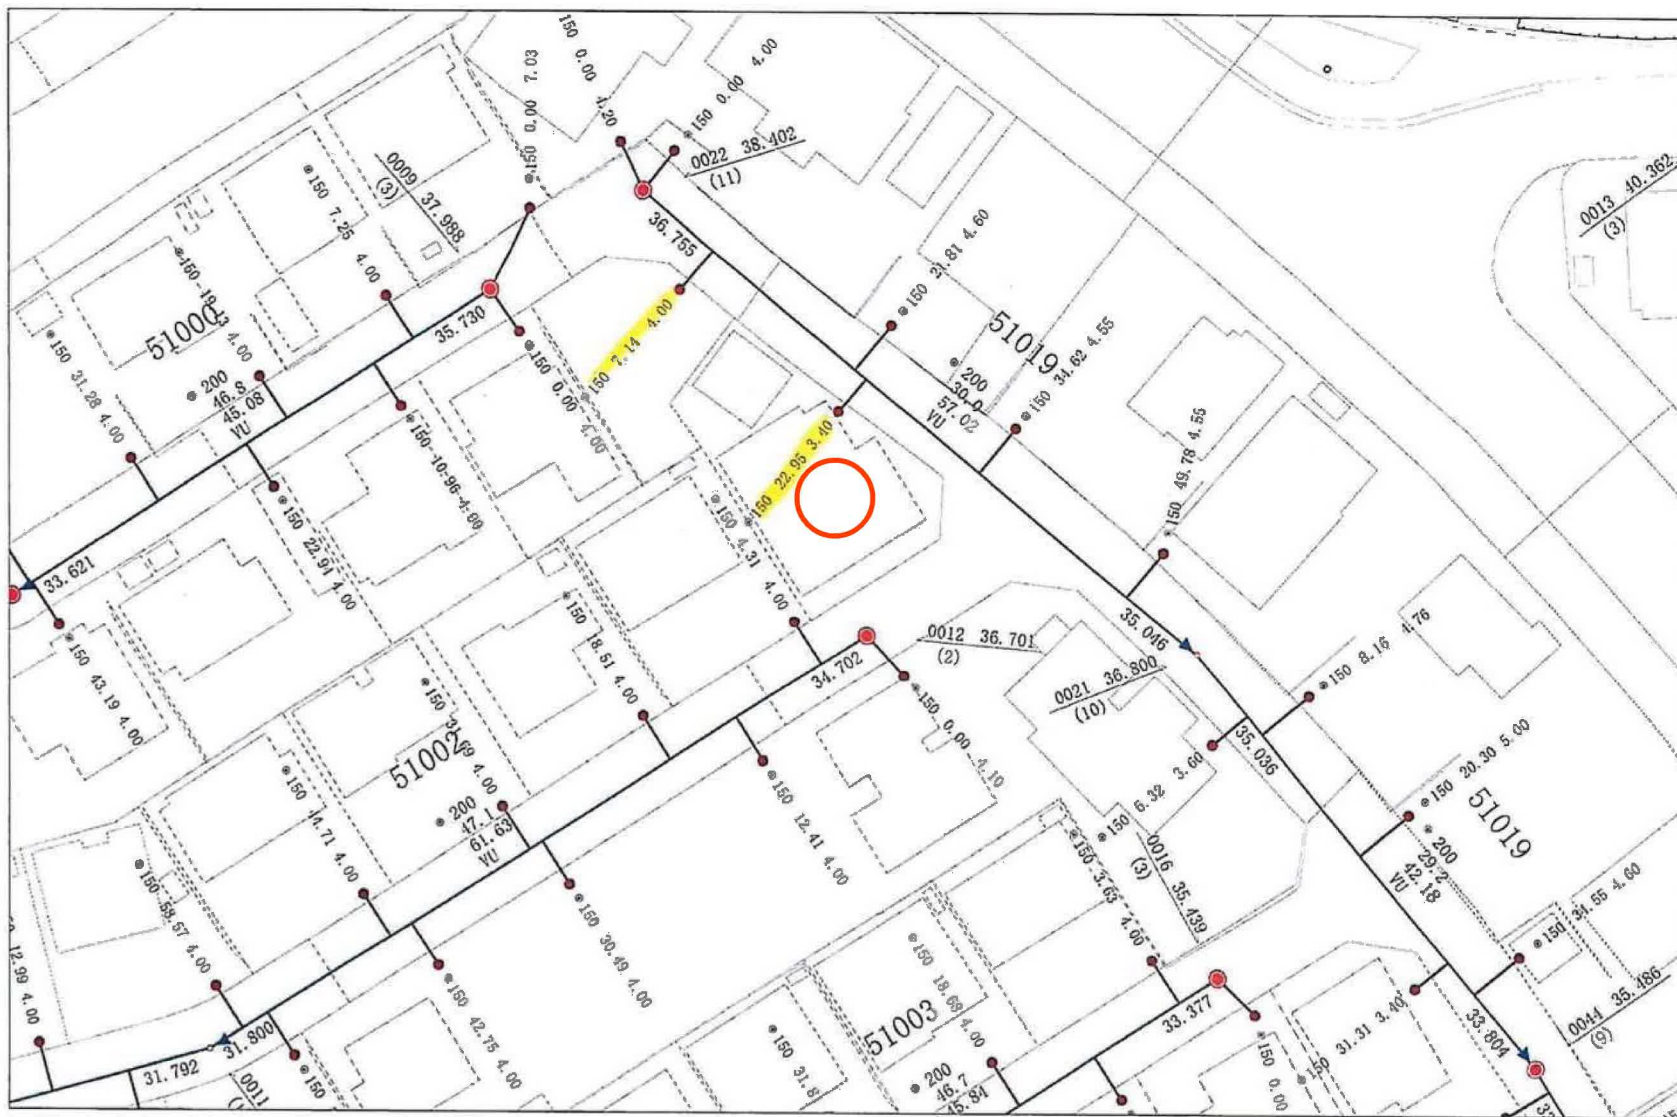

名取市下水道課

この写しは参考資料としてお使いください。
また利用によって発生した損害等について、
名取市は一切の責任を負いません。
令和5年10月25日 名取市下水道課