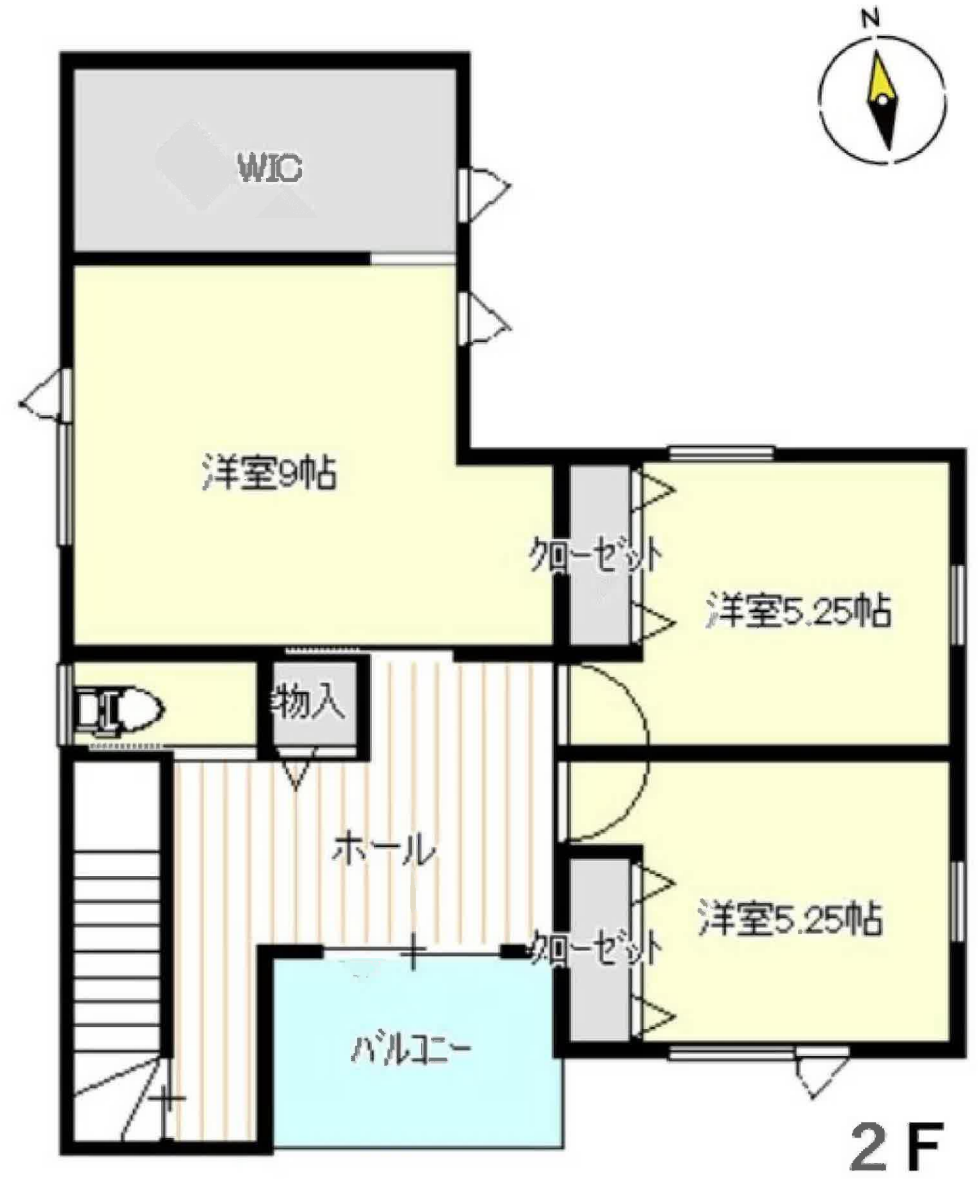

所在地	岩沼市早股字松原
間取タイプ	4SLDK
価格	2,680万円

物件所在地	宮城県岩沼市早股字松原 76-4の北側 B棟		
交通	岩沼市民バス 玉浦小学校前 徒歩6分		
土地面積	公簿 183.37㎡	私道面積 (共有持分)	
建物	構造・規模	木造 2階建	
	面積	116.61㎡	
間取内訳	和 4.5 洋 5.2・5.2・9 LDK 16.8 S 1.1		
土地権利	所有権	地目	宅地
都市計画	市街化区域	用途地域	1種低層
建ぺい率	50%	容積率	80%
築年月	2023年08月	駐車場	有 無料
現況	完成済	引渡可能時期	即時
建築確認番号	第R04確認建築宮城建住02552号		
接道状況 (角地・間口)	北6.0m 公道 接面9.1m		
設備	バス1坪以上、追焚機能、トイレ2ヶ所、温水洗浄便座、シャワー付洗面化粧台、IHクッキングヒーター、システムキッチン、食器洗浄乾燥機、全居室収納、クローゼット、ウォークインクローゼット、照明器具、人感センサー付照明、ダウンライト、室内物干し、省エネ給湯器、複層ガラス、電気、上水道、下水道、側溝、ダブルロックドア、モニタ付インターホン、ディンプルキー、火災警報器...		
備考	バルコニー：4.96㎡ 主要採光面：南向き 施工会社：東和総合住宅株式会社 設備保証利用可		

167 202072-

+6679.792

(座標値種別：測量成果)

請求部分	所在 岩沼市早股字松原				地番 407番				
出力縮尺	1/500	精度区分	甲二	座標系番号又は記号	X	分類	地図(法第14条第1項)国調法1 9-5指定	種類	土地区画整理所在図
作成年月日	令和4年6月1日			備付年月日(原図)	令和4年10月3日		補記事項		

これは地図に記載されている内容を証明した書面である。

令和4年10月21日
仙台法務局名取出張所
登記官

請求番号：18-8
(1/1)

渡辺洋幸

公用

【B棟】

フーズガーデン玉浦食彩館まで1,310m

ローソン岩沼三軒茶屋店まで1,050m

マツモトキヨシ岩沼玉浦西店まで1,270m