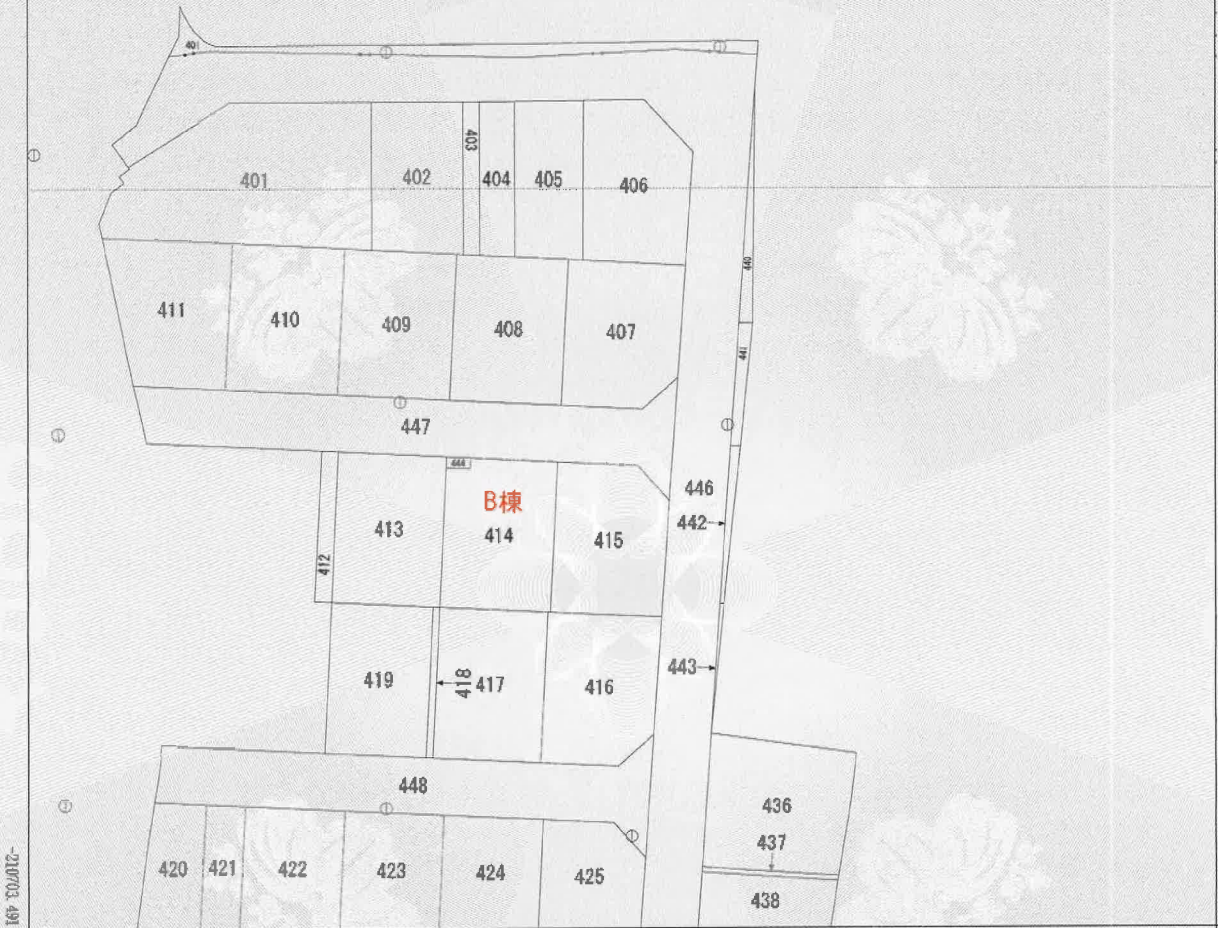

所在地	岩沼市早股字松原
間取タイプ	4SLDK
価格	2,680万円

物件所在地	宮城県岩沼市早股字松原 76-4の北側 B棟		
交通	岩沼市民バス 玉浦小学校前 徒歩6分		
土地面積	公簿 183.37㎡	私道面積 (共有持分)	
建物	構造・規模	木造 2階建	
	面積	116.61㎡	
間取内訳	和 4.5 洋 5.2・5.2・9 LDK 16.8 S 1.1		
土地権利	所有権	地目	宅地
都市計画	市街化区域	用途地域	1種低層
建ぺい率	50%	容積率	80%
築年月	2023年08月	駐車場	有 無料
現況	完成済	引渡可能時期	即時
建築確認番号	第R04確認建築宮城建住02552号		
接道状況 (角地・間口)	北6.0m 公道 接面9.1m		
設備	バス1坪以上、追焚機能、トイレ2ヶ所、温水洗浄便座、シャワー付洗面化粧台、IHクッキングヒーター、システムキッチン、食器洗浄乾燥機、全居室収納、クローゼット、ウォークインクローゼット、照明器具、人感センサー付照明、ダウンライト、室内物干し、省エネ給湯器、複層ガラス、電気、上水道、下水道、側溝、ダブルロックドア、モニタ付インターホン、ディンプルキー、火災警報器...		
備考	バルコニー：4.96㎡ 主要採光面：南向き 施工会社：東和総合住宅株式会社 設備保証利用可		

80m

1:1774

禁無断複写複製

Beyond ets

Z22152209-20230122111528

(座標値種別：測量成果)

+6804.792

-210577.491

167 202072-

+6679.792

(座標値種別：測量成果)

請求部分	所在 岩沼市早股字松原				地番 407番				
出力縮尺	1/500	精度区分	甲二	座標系番号又は記号	X	分類	地図(法第14条第1項)国調法1 9-5指定	種類	土地区画整理所在図
作成年月日	令和4年6月1日			備付年月日(原図)	令和4年10月3日		補記事項		

これは地図に記載されている内容を証明した書面である。

令和4年10月21日
仙台法務局名取出張所
登記官

請求番号：18-8
(1/1)

渡辺洋幸

公用

【B棟】

フーズガーデン玉浦食彩館まで1,310m

ローソン岩沼三軒茶屋店まで1,050m

マツモトキヨシ岩沼玉浦西店まで1,270m