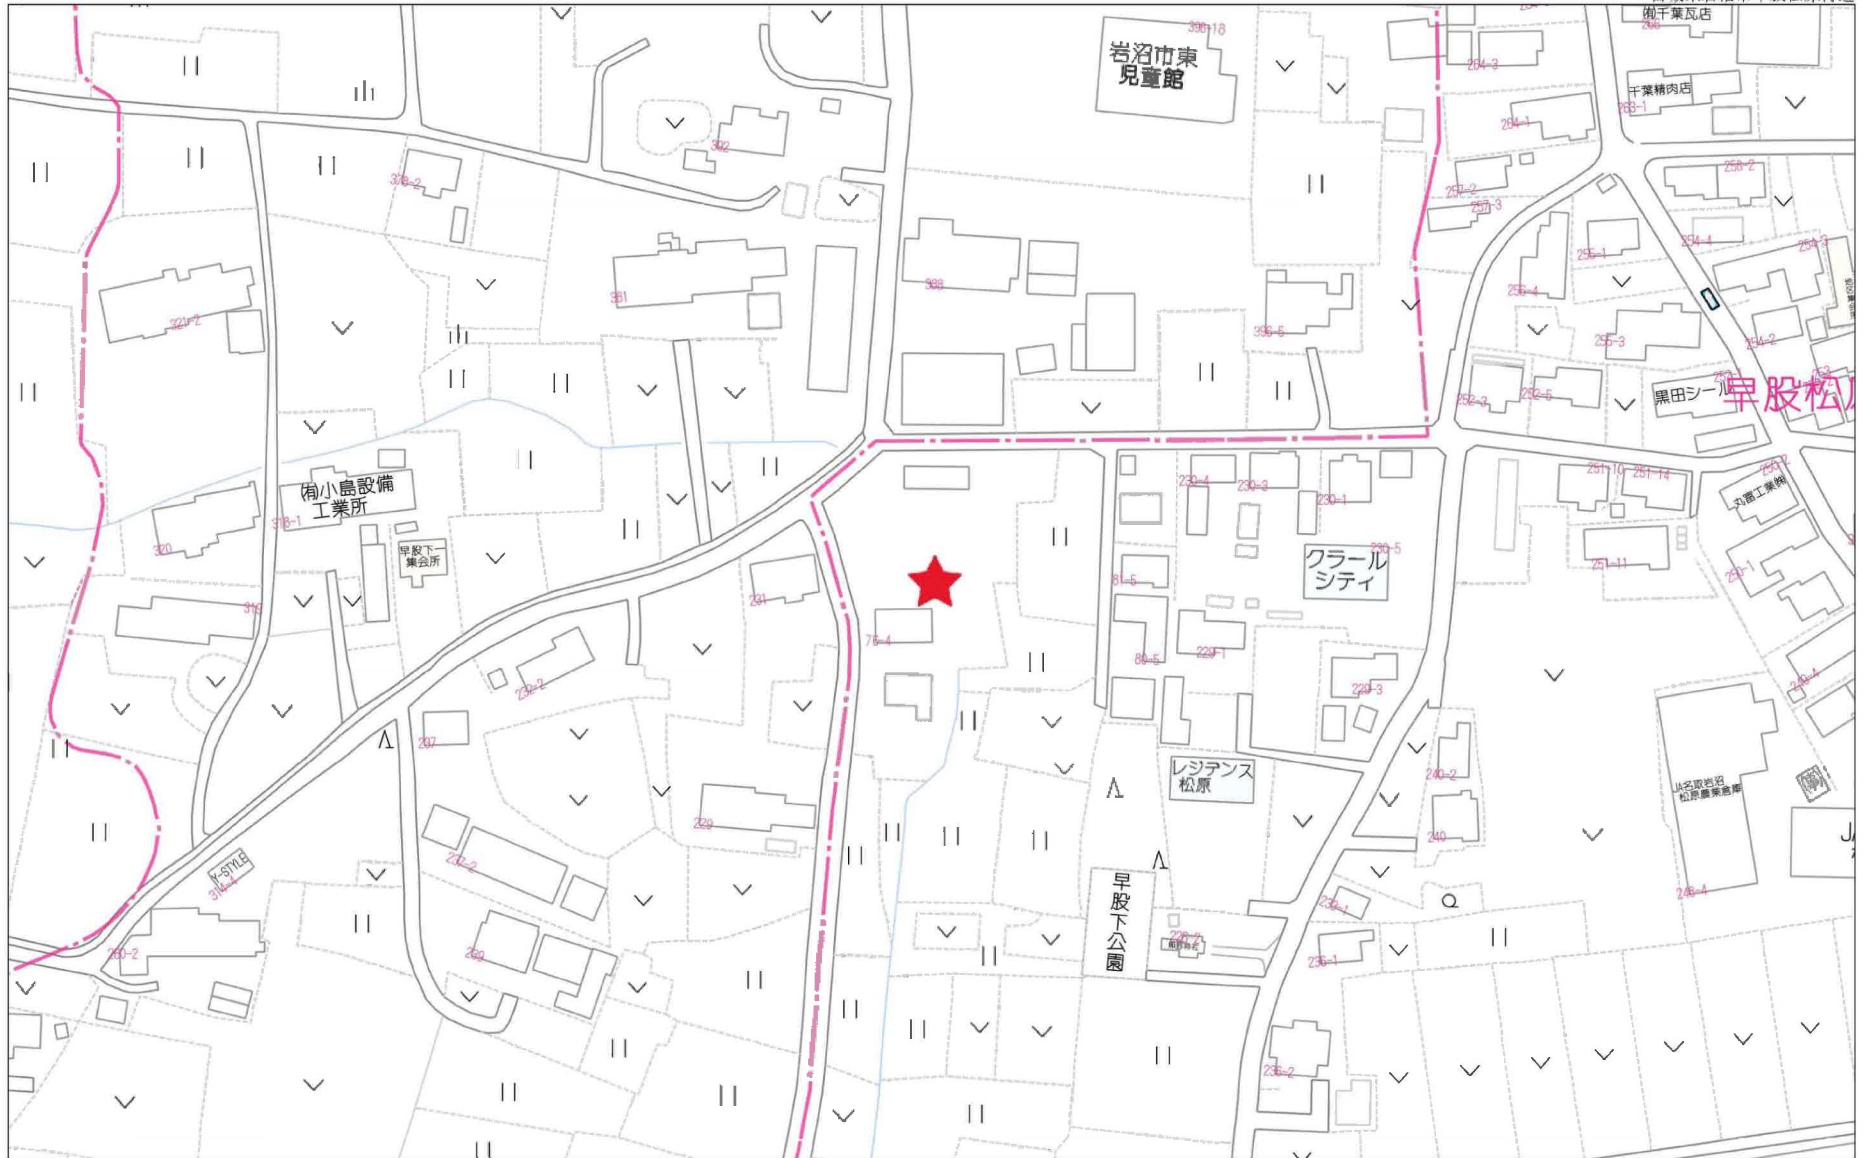

80m

1:1774

禁無断複写複製

Beyond ets

Z22152209-20230122111528

(座標値種別：測量成果)

+6804.792

-210577.491

167 202072-

+6679.792

(座標値種別：測量成果)

請求部分	所在 岩沼市早股字松原				地番 407番				
出力縮尺	1/500	精度区分	甲二	座標系番号又は記号	X	分類	地図(法第14条第1項)国調法1 9-5指定	種類	土地区画整理所在図
作成年月日	令和4年6月1日			備付年月日(原図)	令和4年10月3日		補記事項		

これは地図に記載されている内容を証明した書面である。