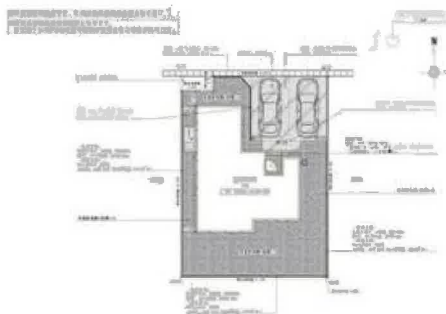

令和4年10月21日
仙台法務局名取出張所
登記官

請求番号：18-8
(1/1)

渡辺洋幸

公用

【B棟】

フーズガーデン玉浦食彩館まで1,310m

ローソン岩沼三軒茶屋店まで1,050m

マツモトキヨシ岩沼玉浦西店まで1,270m