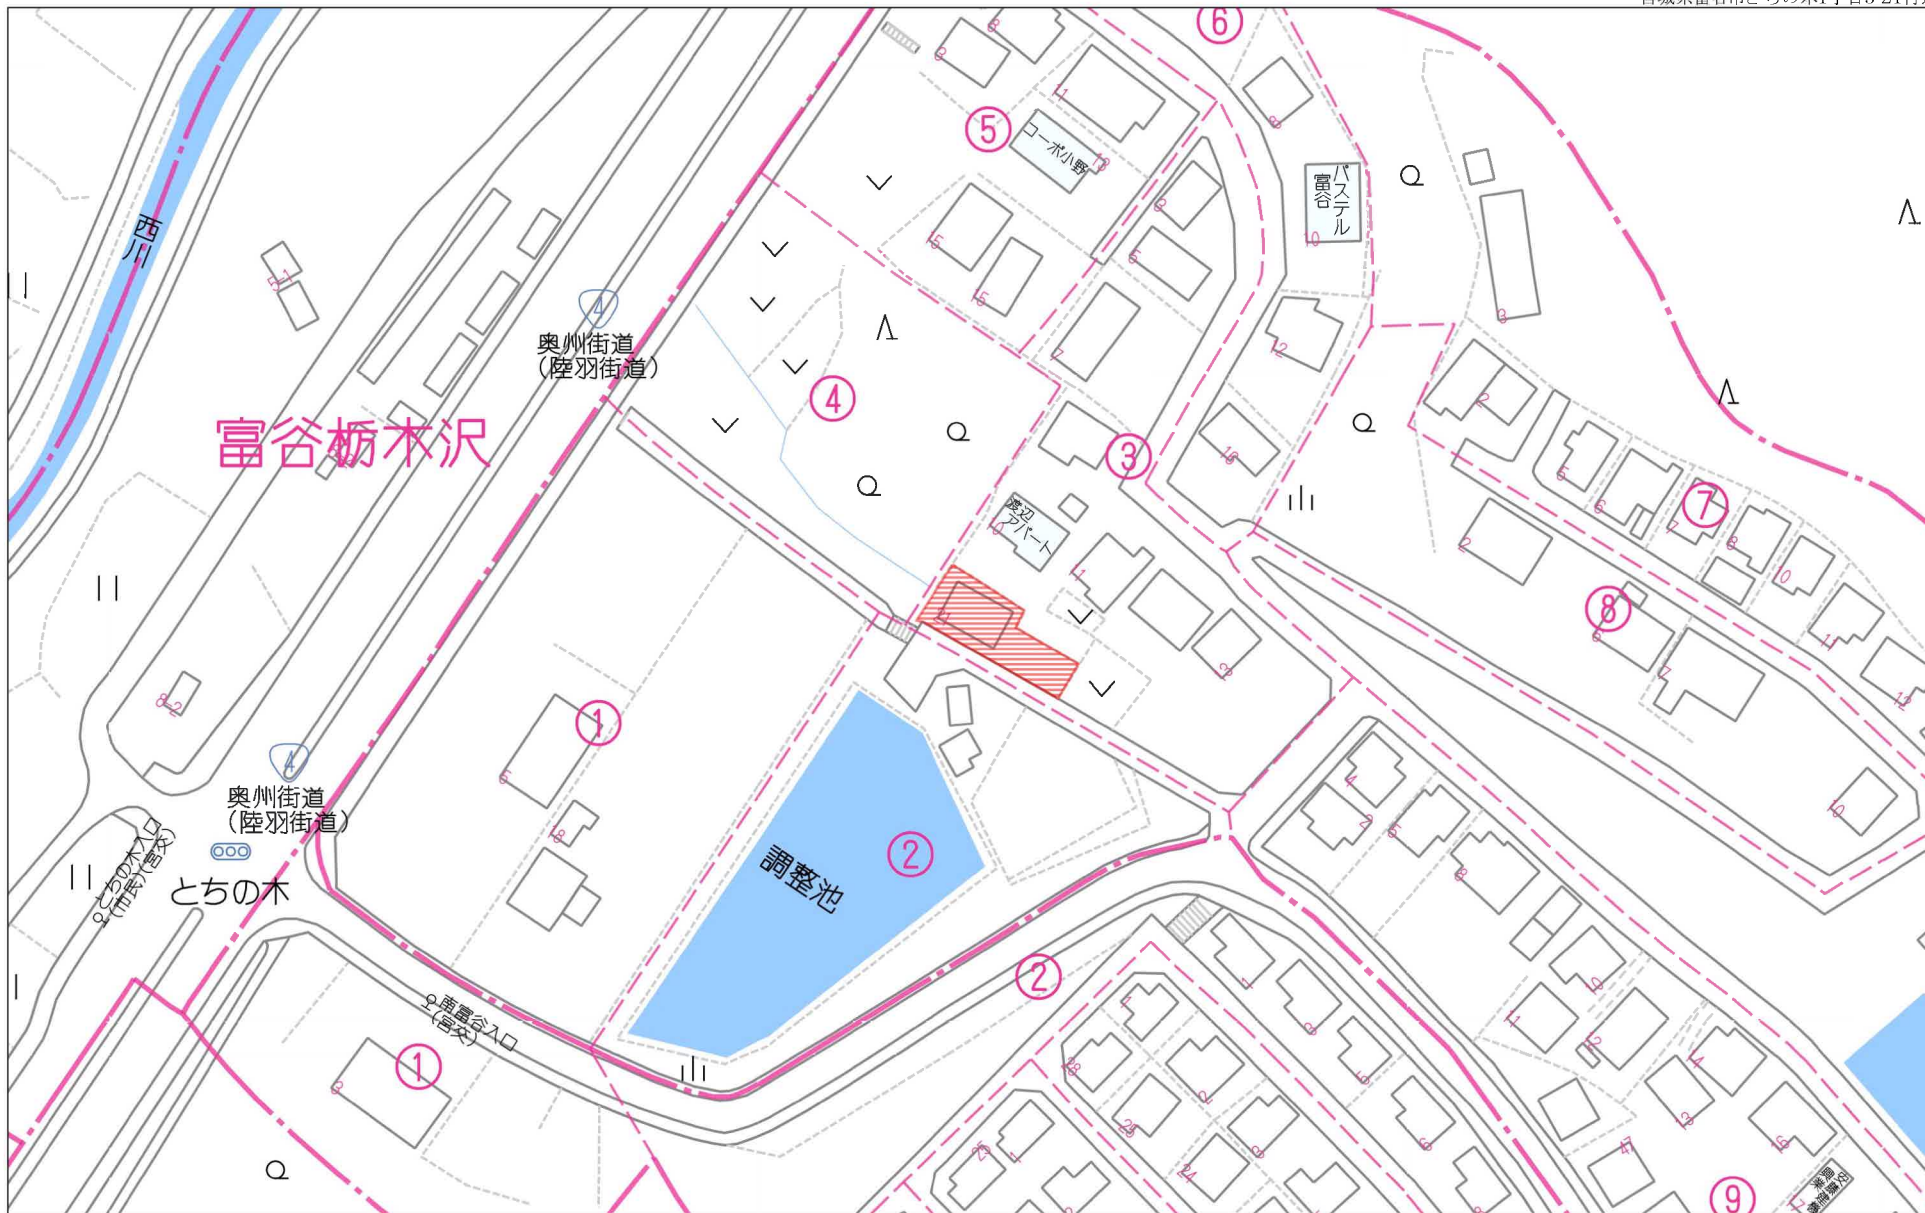

60m

1:1337

禁無断複写複製

Beyond ets

Z22152209-20240212171128

500m

+4097.201 (座標値種別：図上測定)

(注) 国土交通省国土地理院が公表した座標補正パラメータ(touhokutaiheiyouki2011.par)による修正がされています。