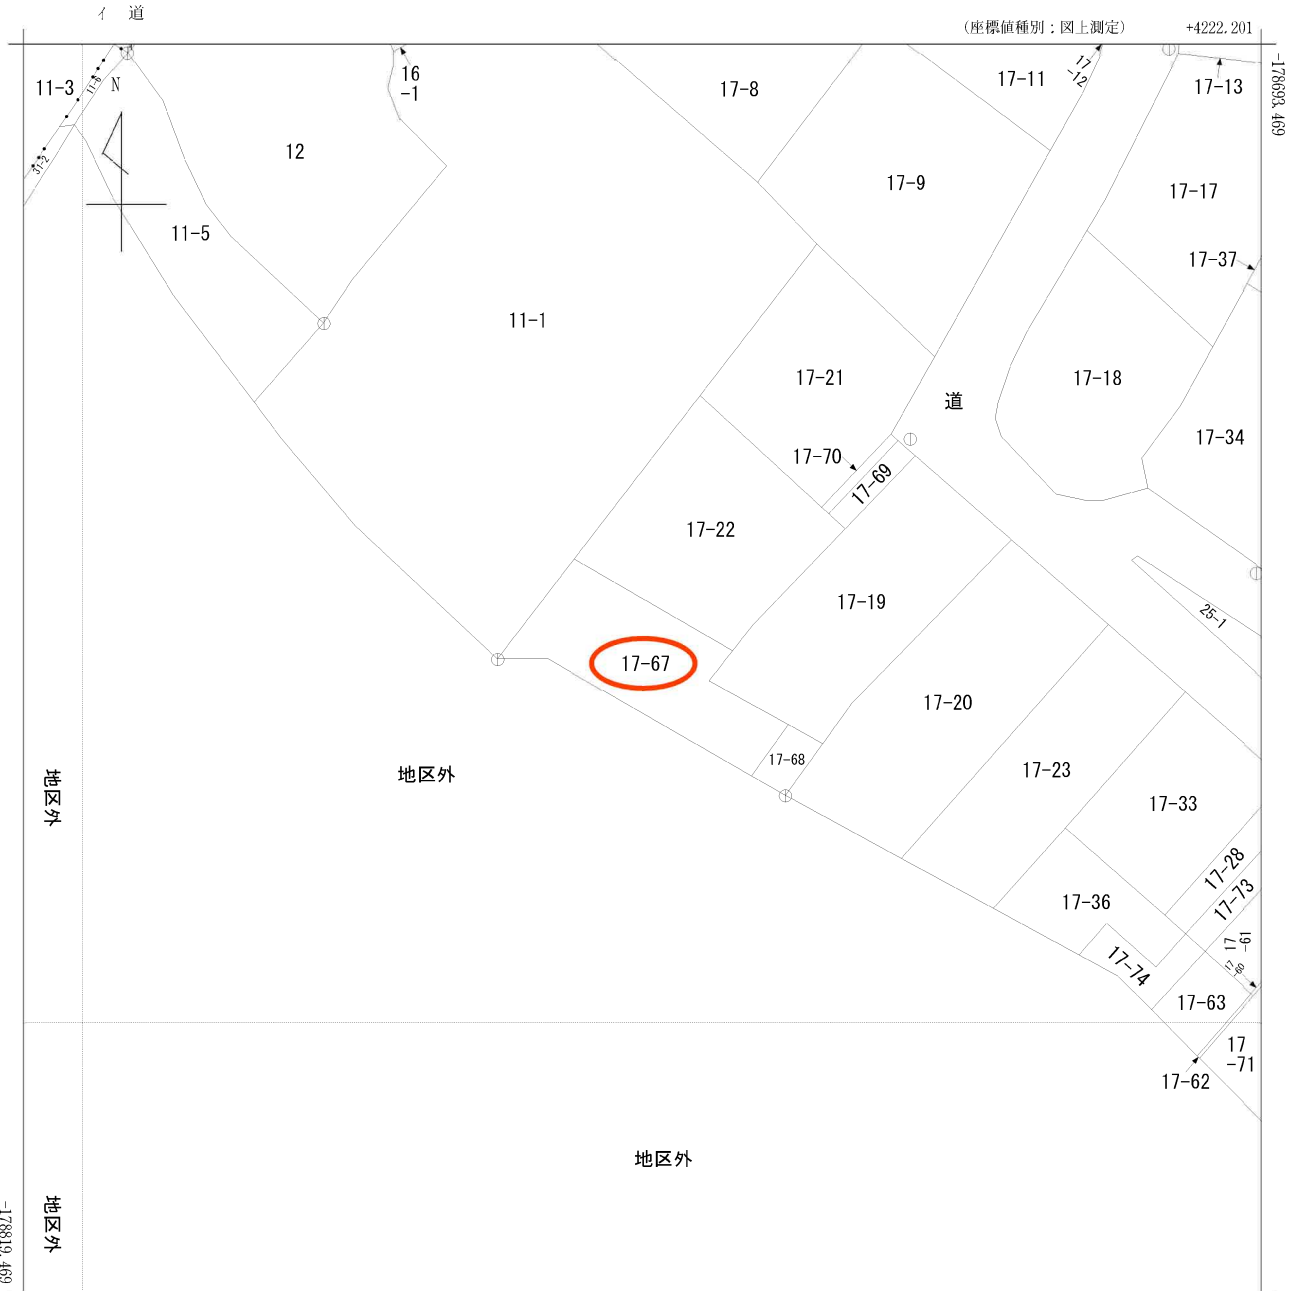

60m

1:1337

禁無断複写複製

Beyond ets

Z22152209-20240212171128

500m

+4097.201 (座標値種別：図上測定)

(注) 国土交通省国土地理院が公表した座標補正パラメータ(touhokutaiheiyouki2011.par)による修正がされています。