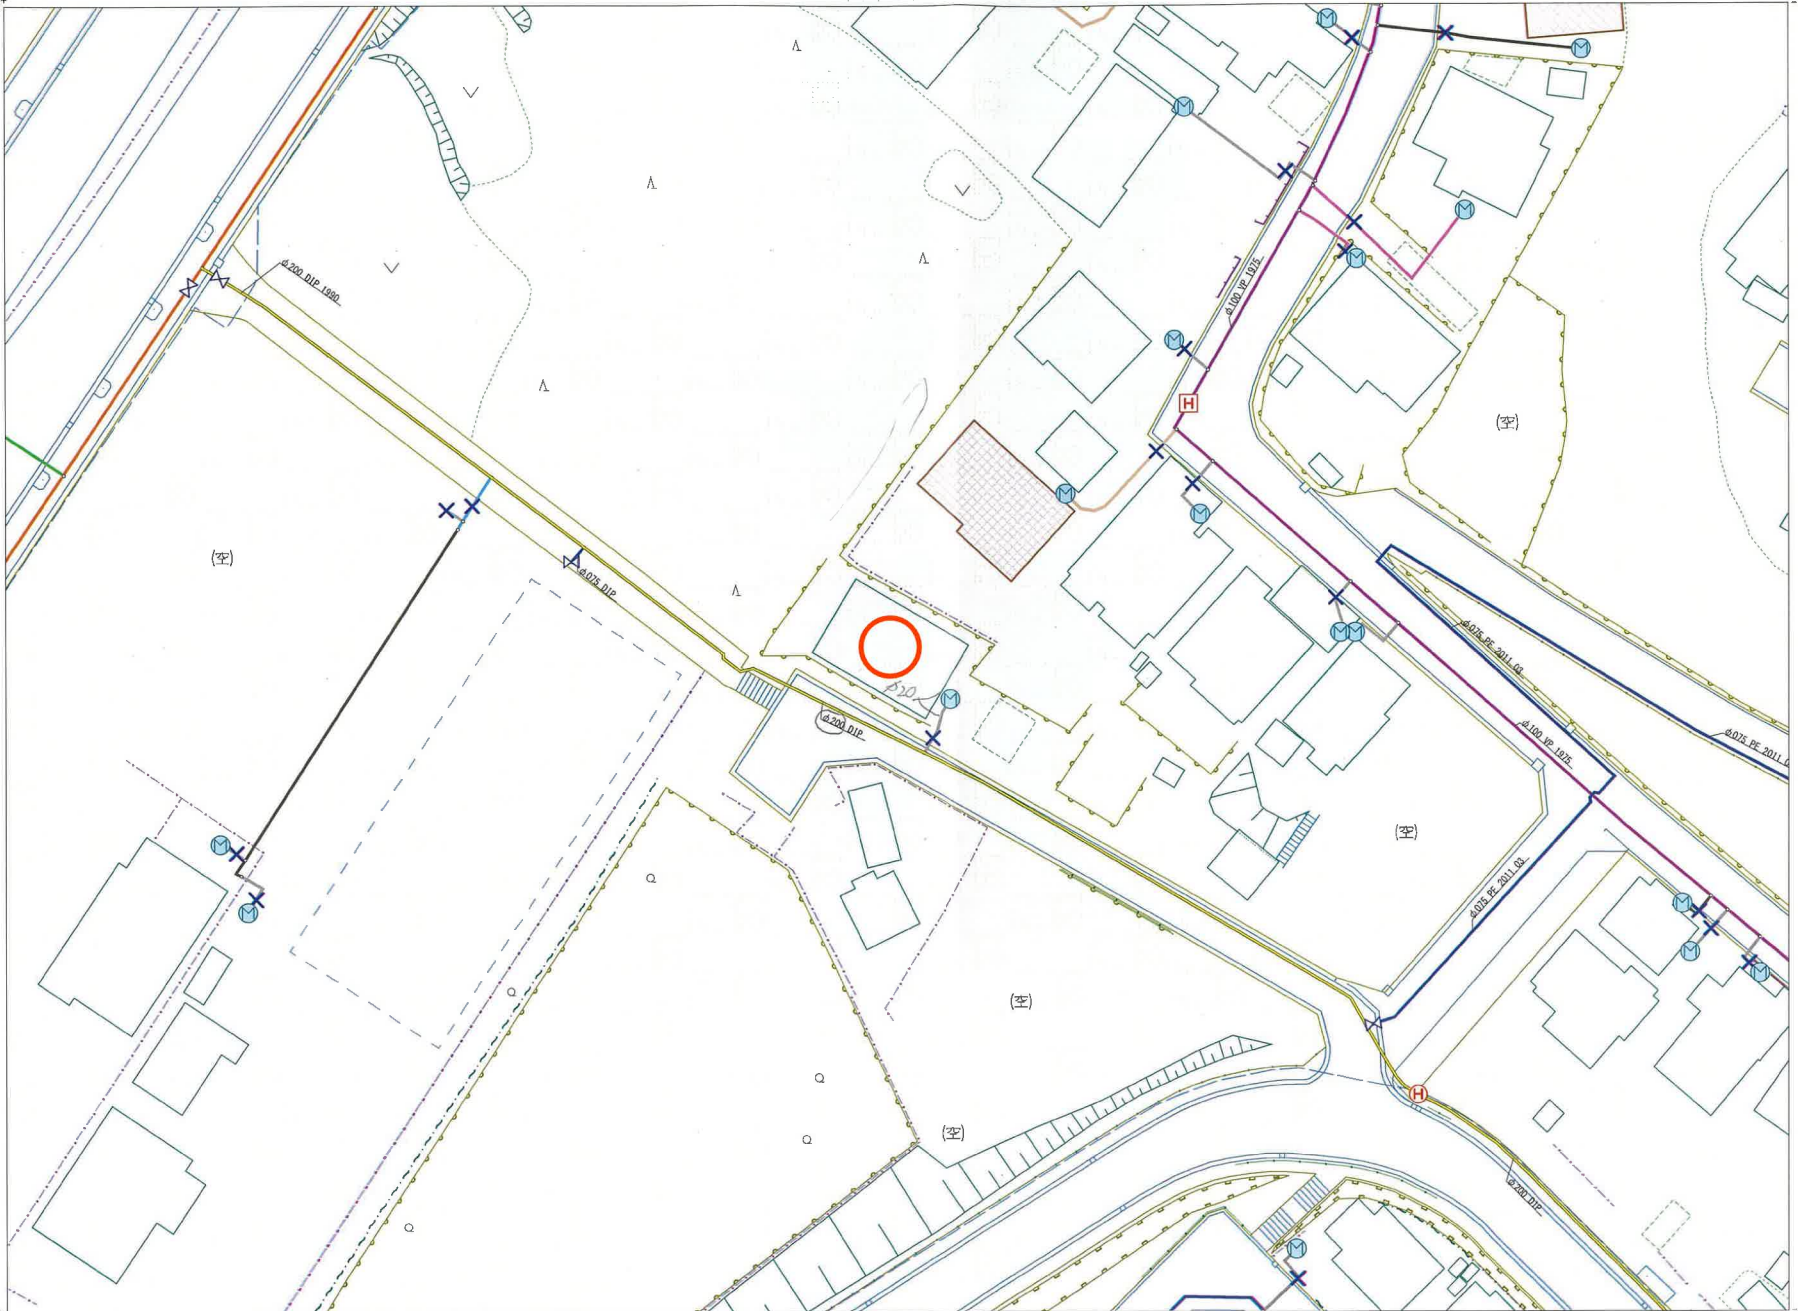

富谷市上水道台帳

1:500

-178688.99

-178688.99

-178820.9

178820.9

凡 例	
□径 13mm	—
□径 20mm	—
□径 30mm	—
□径 40mm	—
□径 50mm	—
□径 75mm	—
□径 100mm	—
□径 150mm	—
□径 200mm	—
□径 300mm	—
□径 400mm	—
□径 500mm	—
□径 600mm	—
□径 700mm	—
□径 800mm	—
上水ノーツ	—
止水栓	⊗
検査井	⊗
変換井	⊗
減圧井	⊗
ポンプ施設	⊗
湧水口(地下式)	⊗
湧水口(地上式)	⊗
弁室	⊗