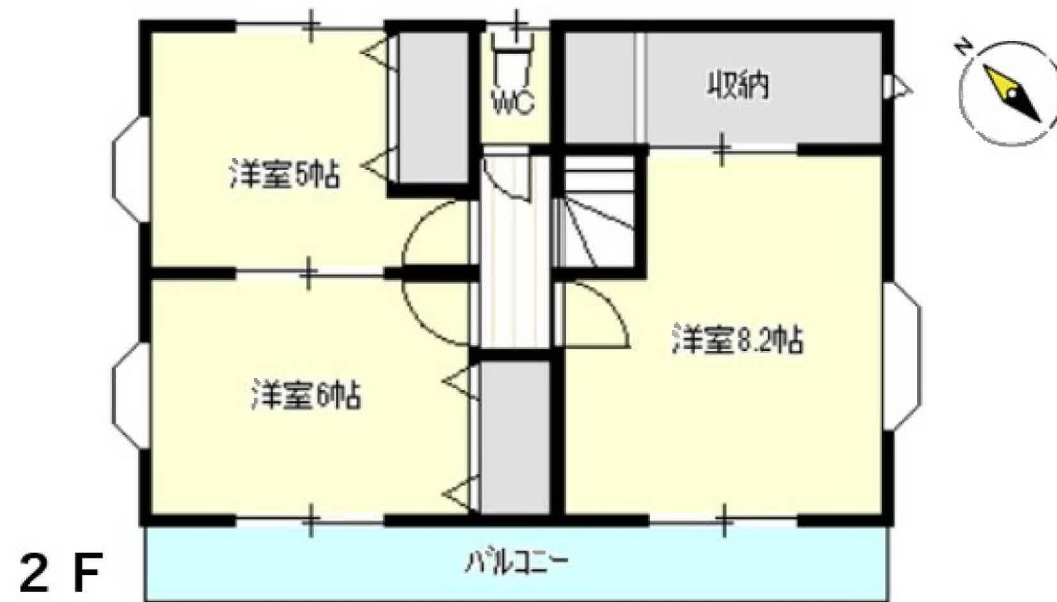

60m

1:1337

禁無断複写複製

Beyond ets

Z22152209-20240212171128

500m

+4097.201 (座標値種別：図上測定)

(注) 国土交通省国土地理院が公表した座標補正パラメータ(touhokutaiheiyouki2011.par)による修正がされています。