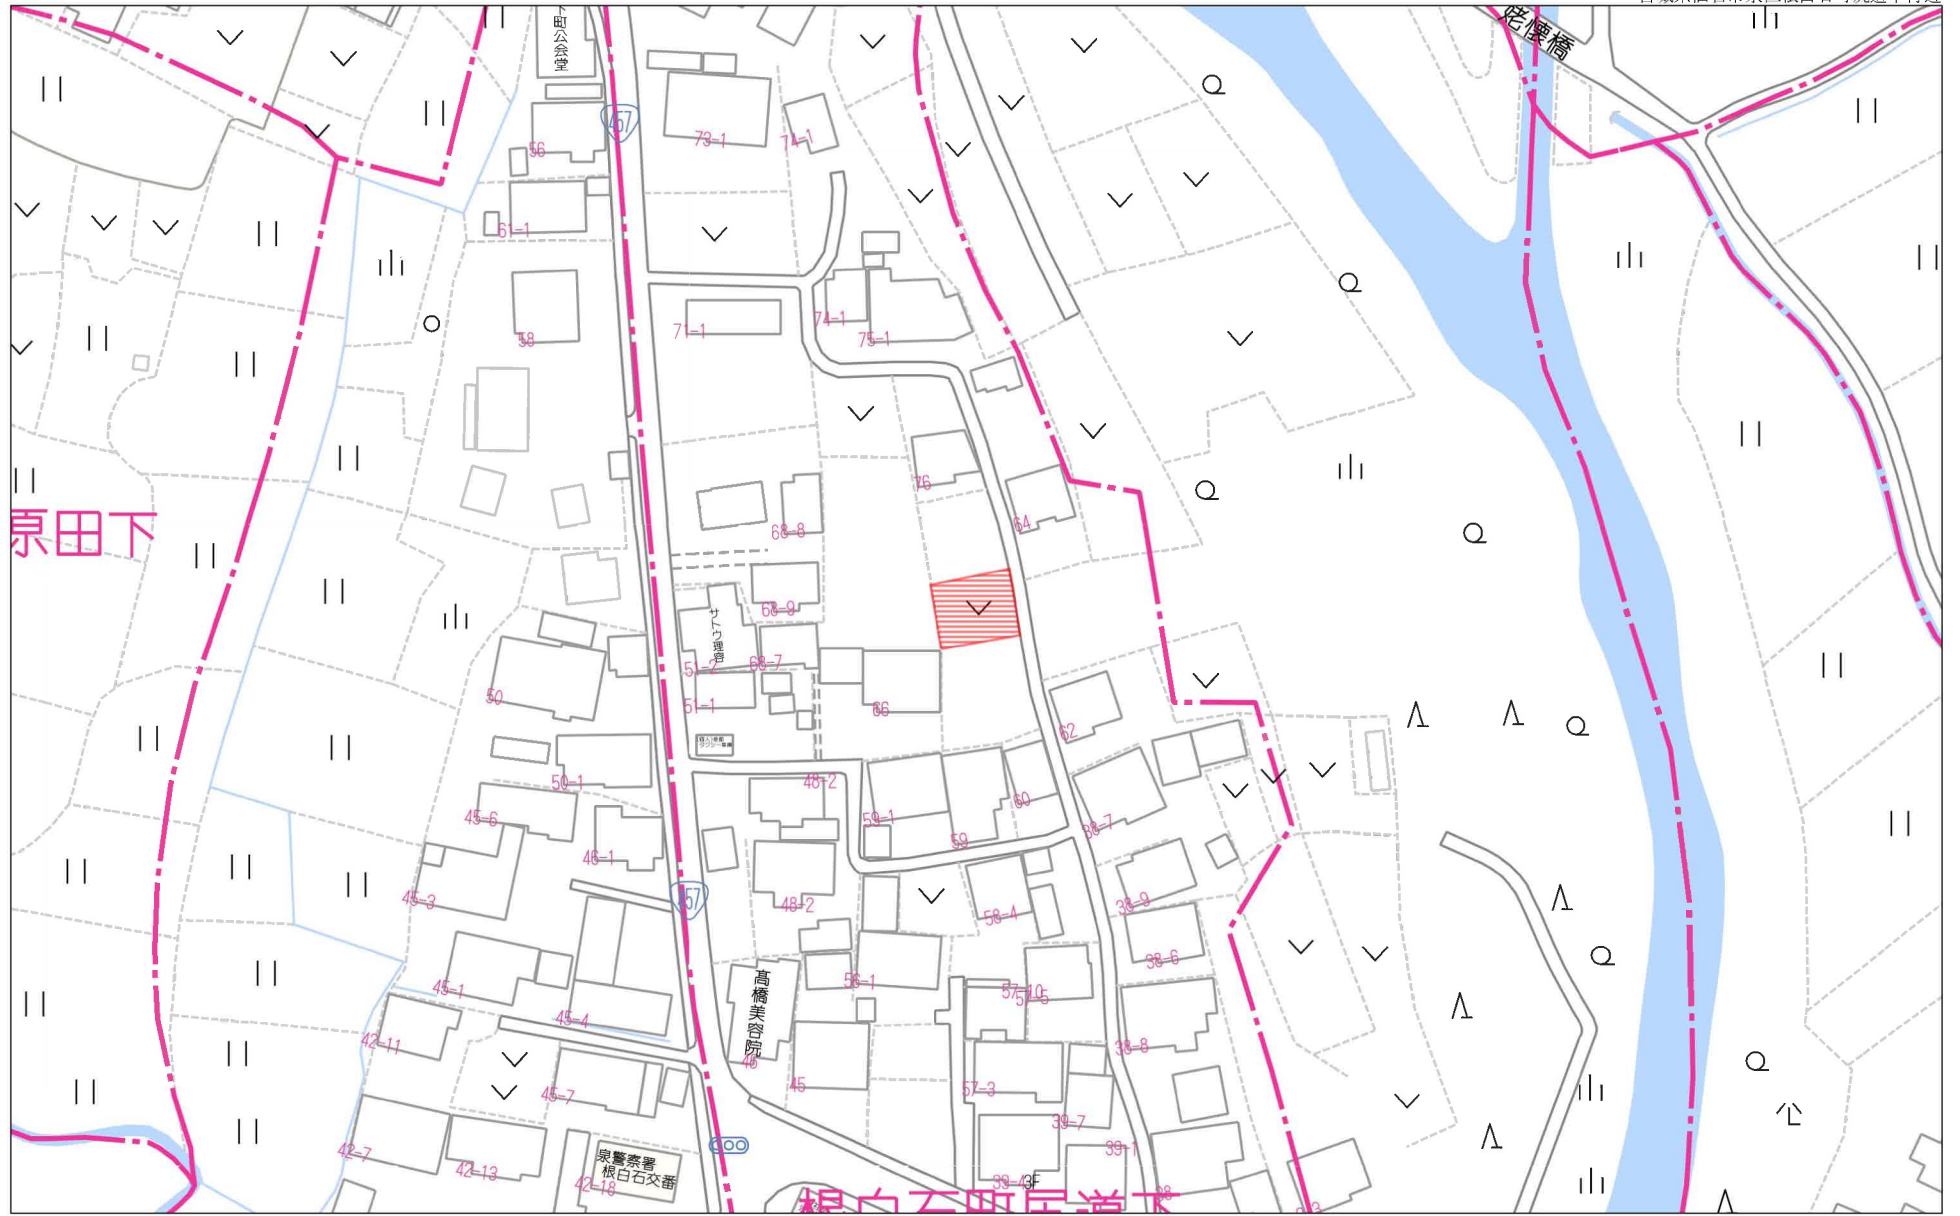

60m

1:1348

禁無断複写複製

Beyond ets

Z22152209-20231105183112