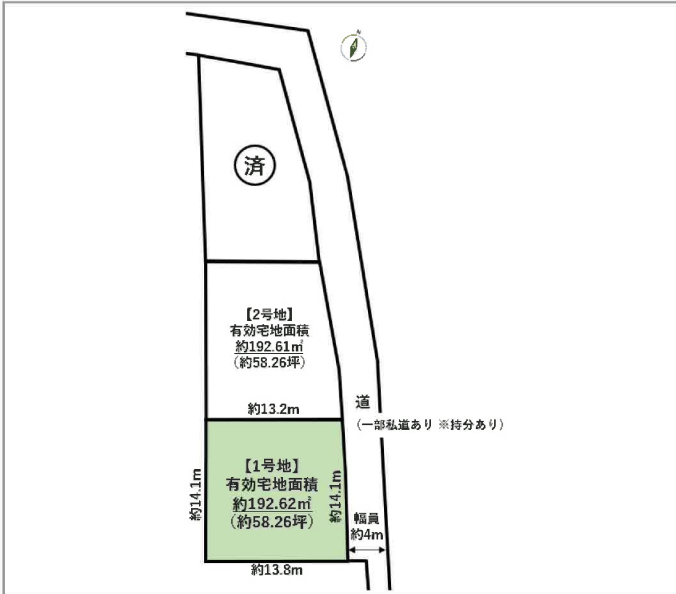

凡 例	
	合流区域
	合流施設
	汚水施設
	雨水施設

縮尺 1:500

仙台市建設局

2024年3月1日 出図

道路台帳

困障負担図

所在：仙台市泉区根白石字町尻道下

S=1/100

境界点	境界線の種類
田	コンクリート杭
×	プラスチック杭
○	プレート
⊗	鉄 筋
○	計 測 点
△	基 準 点

作成日：令和5年11月4日

侵入経路図

①

②

③

④

5

6

7

8

ヤマザワ住吉台店まで2,640m

ファミリーマート泉根白石店まで1,230m

仙台市立根白石中学校まで1,110m

仙台市立根白石小学校まで790m

泉根白石郵便局まで260m

JA仙台根白石支店まで130m