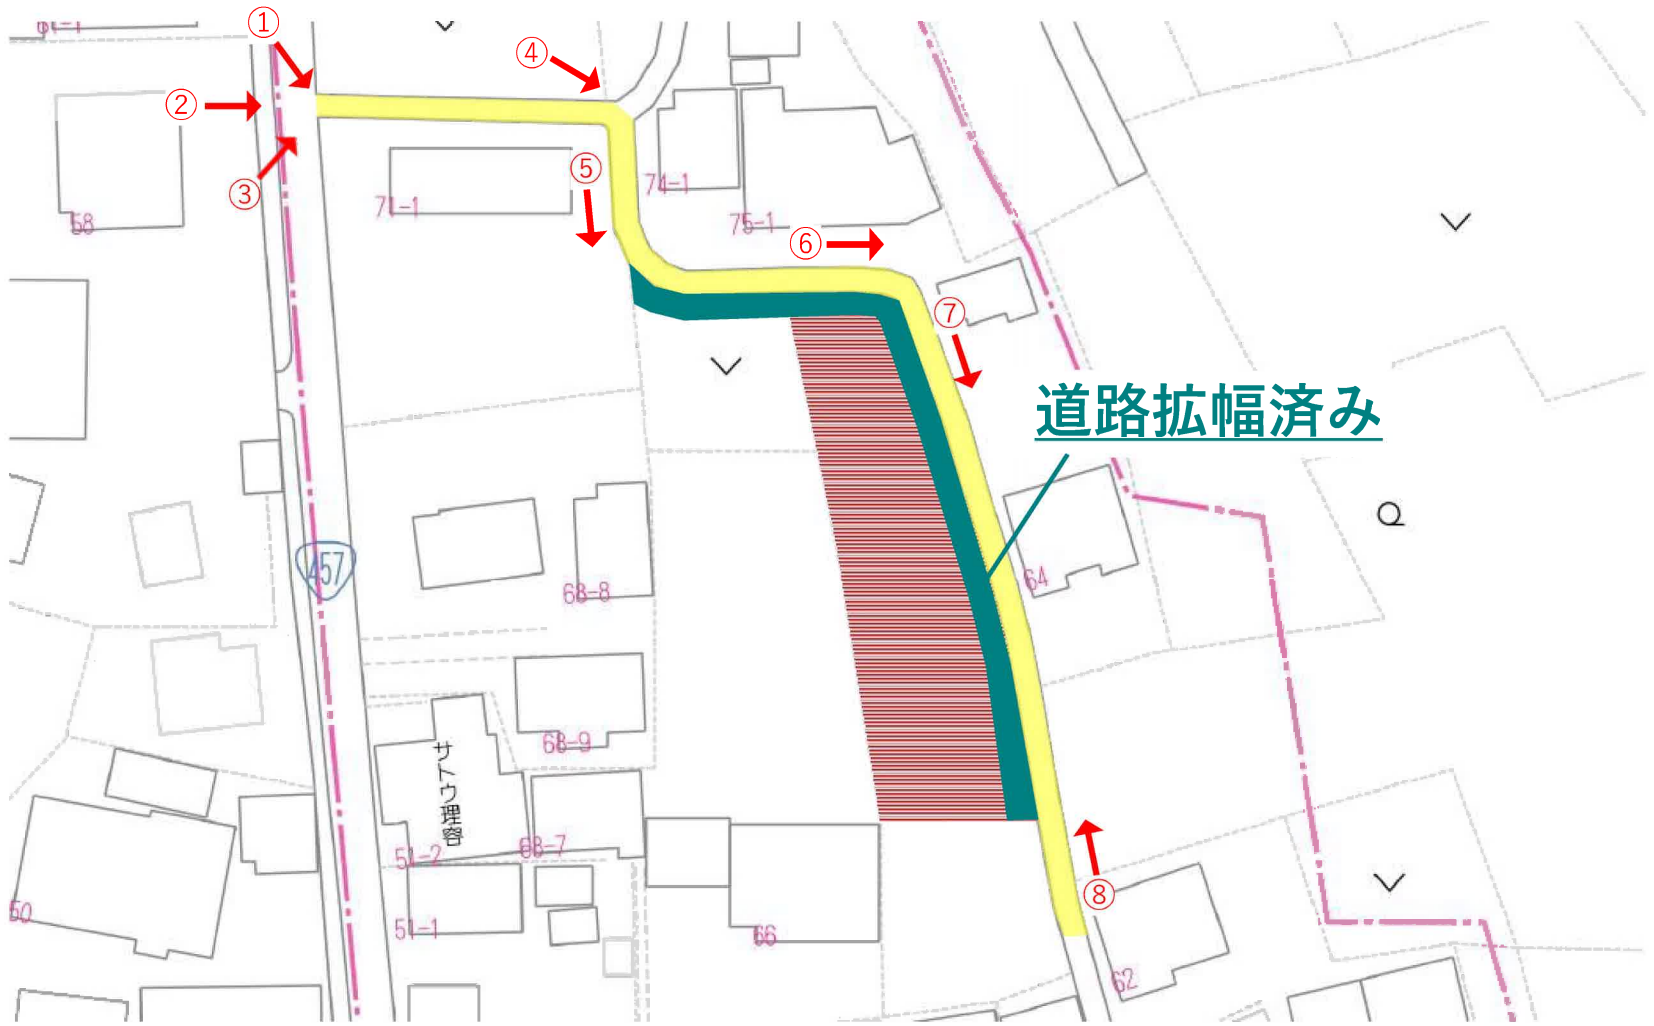

凡 例	
	合流区域
	合流施設
	汚水施設
	雨水施設

縮尺 1:500

仙台市建設局

2024年3月1日 出図

道路台帳

困障負担図

所在：仙台市泉区根白石字町尻道下

S=1/100

境界点	境界線の種類
田	コンクリート杭
×	プラスチック杭
○	プレート
⊗	鉄 筋
○	計 測 点
△	基 準 点

作成日：令和5年11月4日

侵入経路図

①

②

③

④

5