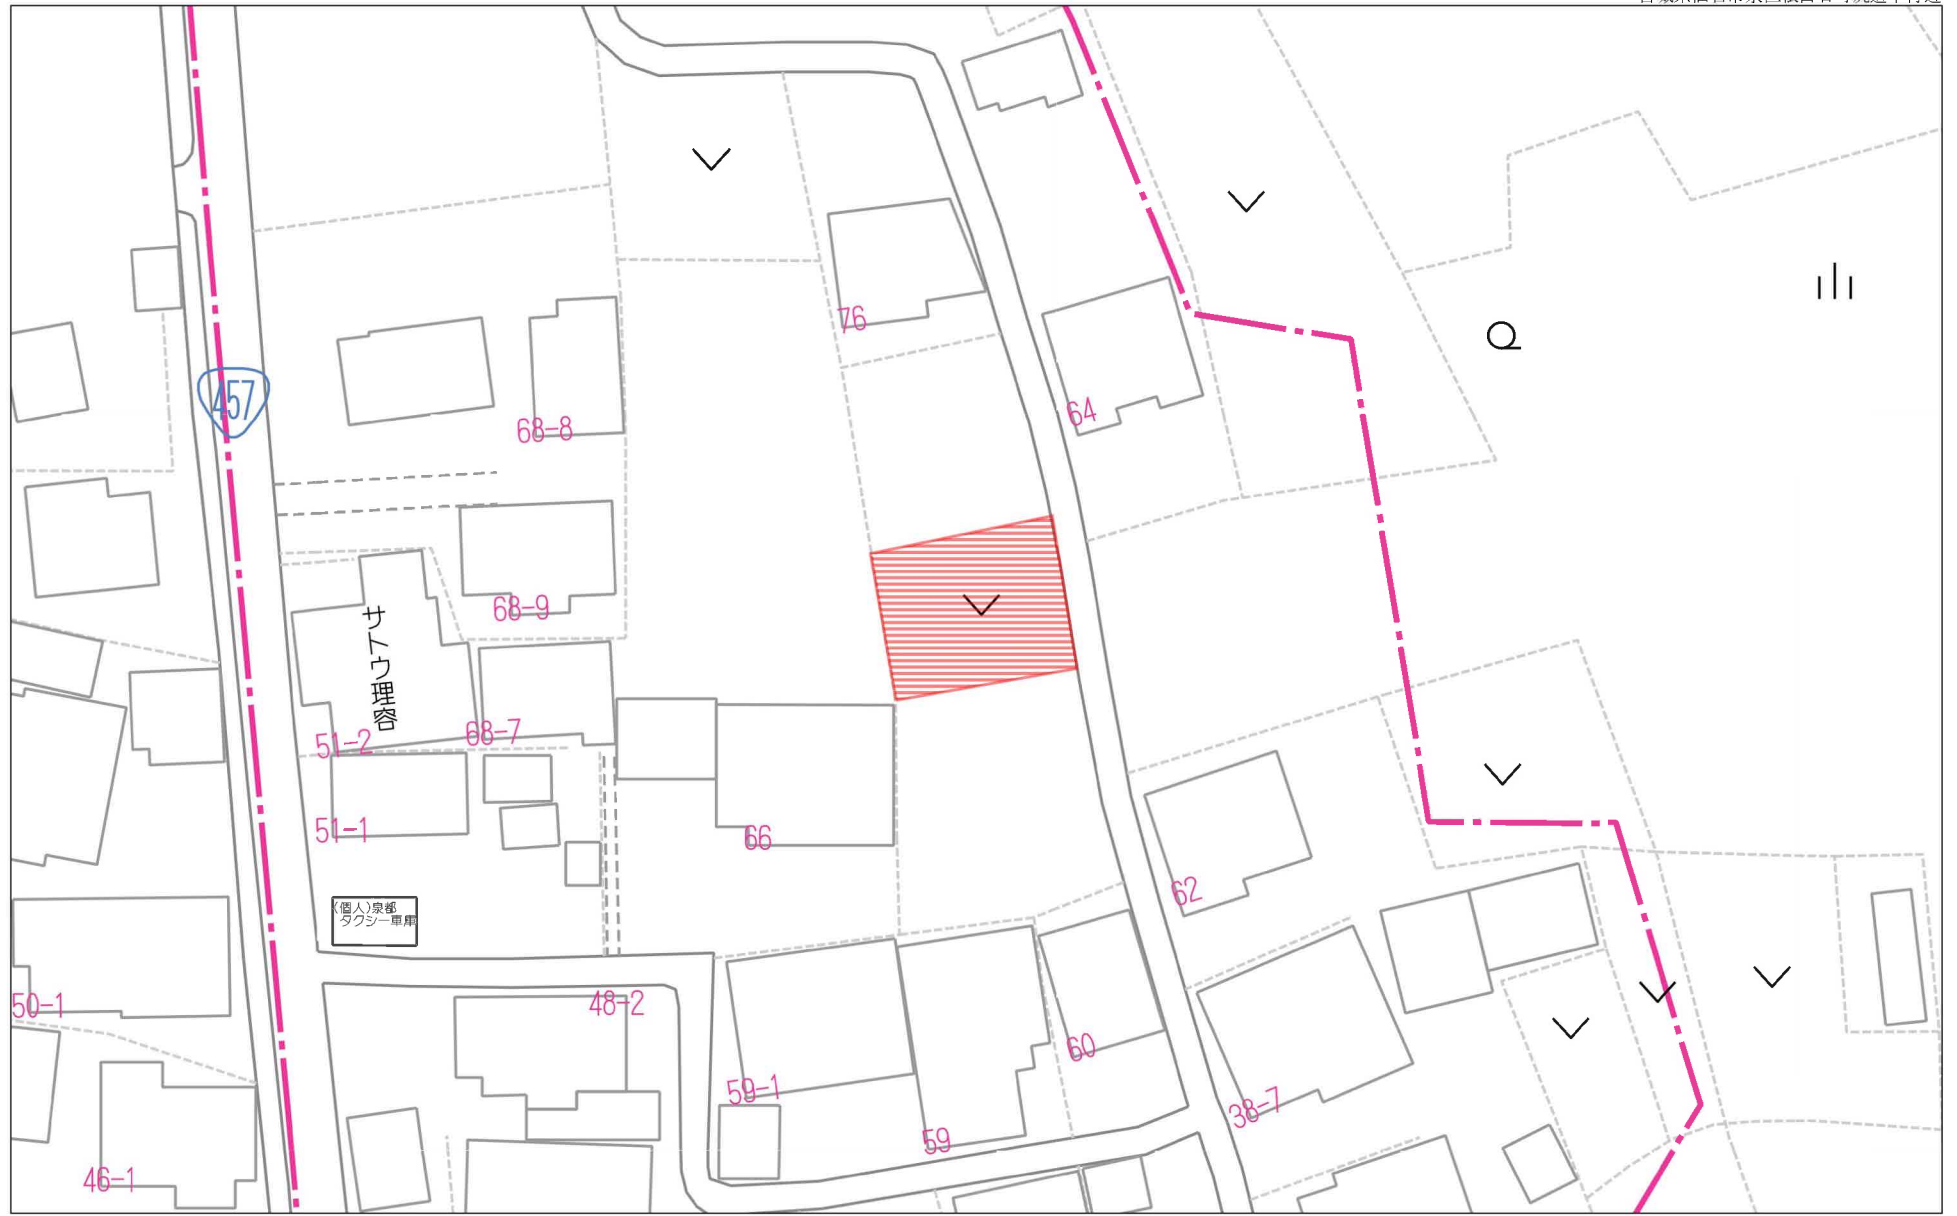

40m

1:587

禁無断複写複製

Beyond ets
Z22152209-20231105183138