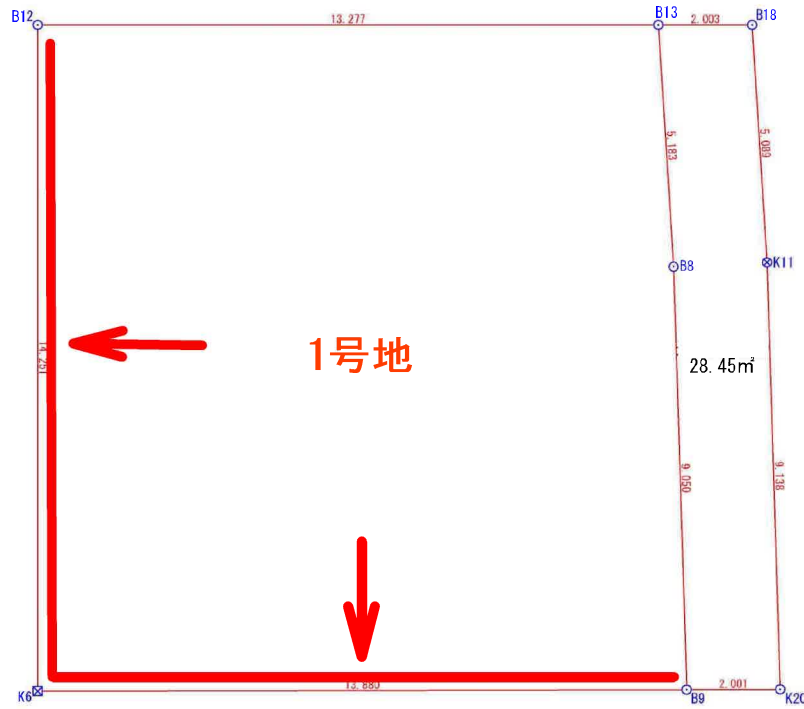

境界点	境界線の種類
田	コンクリート杭
☒	プラスチック杭
☒	メタル
⊗	金属杭
○	計算点

測量年月日 令和6年7月25日 平面直角座標 X系

(日調連9)

作成者

申請人

縮尺 1/250

(注) 国土交通省国土地理院が公表した座標補正パラメータ(touhokutaheiyouki2011.par)による修正がされています。

地番区域見出
根白石
字下河原
根白石
字町尻道下

請求部	所在	仙台市泉区根白石字町尻道下				地番	65番1			
出縮力尺	1/250	精度区分	甲二	座標系番号又は記号	X	分類	地図(法第14条第1項)		種類	地籍図
作成年月日	平成1年3月			備付年月日(原図)	平成2年7月20日		補記事項			

仙台市下水道施設平面図

参考
下水道管理部下水道課

1. 本図面は、下水道改良工事や道路工事等により、現況と整合しない場合があります。詳細については現地での確認をお願いします。
2. 当局の許可なく複製することを、禁じます。

凡 例	
	合流区域
	合流施設
	汚水施設
	雨水施設

縮尺 1:500

仙台市建設局

2024年3月1日 出図

道路台帳

困障負担図

所在：仙台市泉区根白石字町尻道下

S=1/100

座 標 求 積 表

測 点	Xn	Yn	(Xn+1 - Xn-1) Yn	距 離
B13	-184095.555	-2788.136	14947.197096	5.183
B8	-184100.625	-2787.062	38960.339698	9.050
B9	-184109.534	-2785.472	23991.270336	2.001
K20	-184109.238	-2783.493	-25864.216956	9.138
K11	-184100.242	-2785.099	-38918.973426	5.089
B18	-184095.264	-2786.154	-13058.703798	2.003
		倍 面 積	56.912950	
		面 積	28.4564750	
		地 積	28.45	m