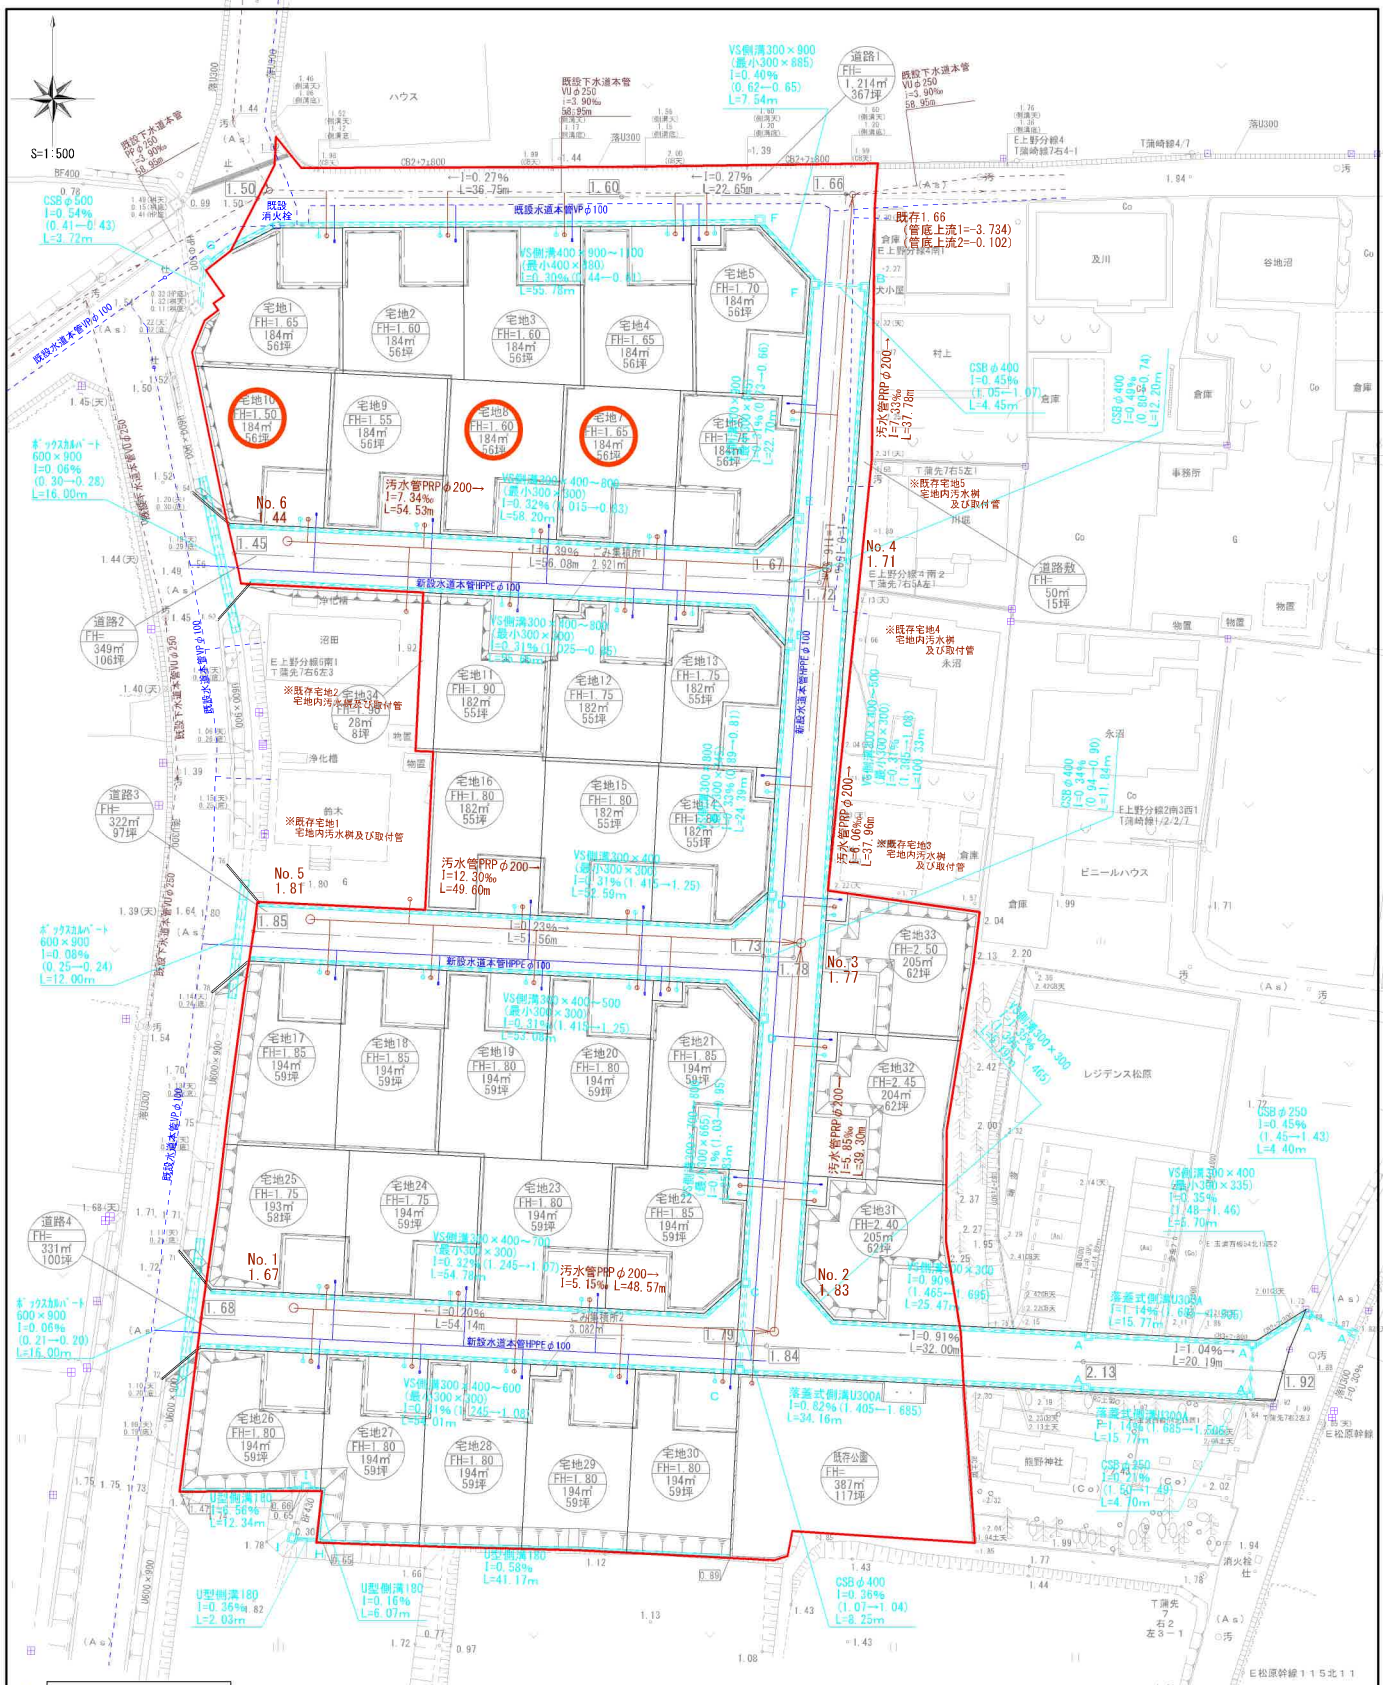

記号	名称
	雨水排水施設
	宅地内雨水井
	雨水排水施設(埋設)
	汚水井
	汚水管PRPφ200
	宅地内汚水井
	汚水排水施設(既存)
	上水道施設
	上水道施設(既存)
	開発区域

※道路側溝は10mに1箇所「レナ」蓋を使用する。
※宅地内雨水井取出口蓋 接続部は「グレーン」蓋を使用する。

※集水井 A □500×600
集水井 B □600×700
集水井 C □600×900
集水井 D □600×1000
集水井 E □600×1100
集水井 F □600×1200
集水井 G □700×1400
集水井 H □300×500
集水井 I □600×600

区域名	岩沼市早股字松原 地内		
設計者			
図名	給排水施設計画平面図		
縮尺	1/500	図番	7-1
申請者