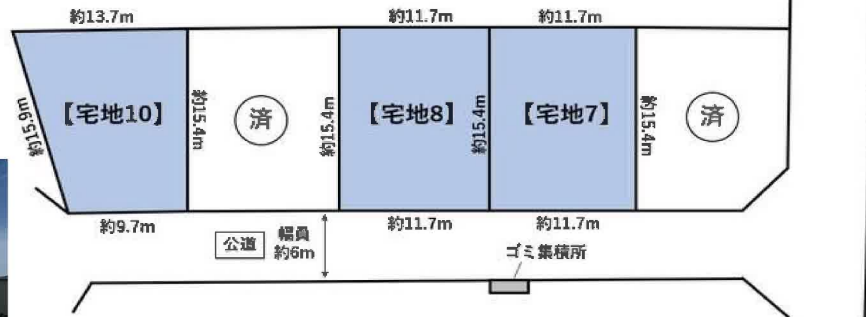

売地

【建築条件なし】約55坪の整形地♪
 南側道路に面しており日当たり良好！
 小学校まで徒歩7分！
 中学校まで徒歩12分！

土地面積 公簿 181.96㎡

現況 更地

引渡可能時期 相談

建築条件なし
残り3区画！

	価格	面積（坪数）
宅地7	980万円	181.96㎡（55.04坪）
宅地8	980万円	181.98㎡（55.05坪）
宅地10	1000万円	182.01㎡（55.06坪）

[近隣施設]

- ・フーズガーデン玉浦食彩館まで1,260m
- ・ローソン岩沼三軒茶屋店まで990m
- ・マツモトキヨシ岩沼玉浦西店まで1,210m
- ・岩沼市立玉浦中学校まで890m
- ・岩沼市立玉浦小学校まで570m

最適用途	住宅用地		
所在地	岩沼市早股字松原		
土地面積	公簿 181.96㎡	私道面積 (共有持分)	
価格	980万円	坪単価	@17.81万円

物件所在地	宮城県岩沼市早股字松原 231の東側 宅地7.8.10		
交通	J R東北本線 岩沼 距離4,700m バス15分 バス停 玉浦小学校前 停歩6分		
土地権利	所有権	地目	宅地
都市計画	市街化区域	用途地域	1種低層
建ぺい率	50%	容積率	80%
他の法令上の制限	建築基準法第22条区域		
地勢	平坦		
建築条件			
現況	更地		
引渡し(可能時期/方法)	相談 / 現況渡し		
開発許可等番号			
接道状況(角地・間口)	南6.0m 公道		
設備	電気,上水道,下水道,側溝		
備考	<ul style="list-style-type: none"> ・地区計画区域内（岩沼市三軒茶屋中央地区計画）ですが届出は不要です。 ・囲障負担の範囲指定がございます。詳細は担当者へお問い合わせください。 		

-210725.286

-210599.286

+6678.357

(座標値種別：測量成果)

請求部	所在	岩沼市早股字松原				地番	415番			
出力縮尺	1/500	精度分	甲二	座標系番号又は記号	X	分類	地図(法第14条第1項)国調法19-5指定		種類	土地区画整理所在図
作成年月	令和4年6月1日			備付年月日(原図)	令和4年10月3日			補記事項		

岩沼市早股松原土地区画整理事業
出来形確認測量図