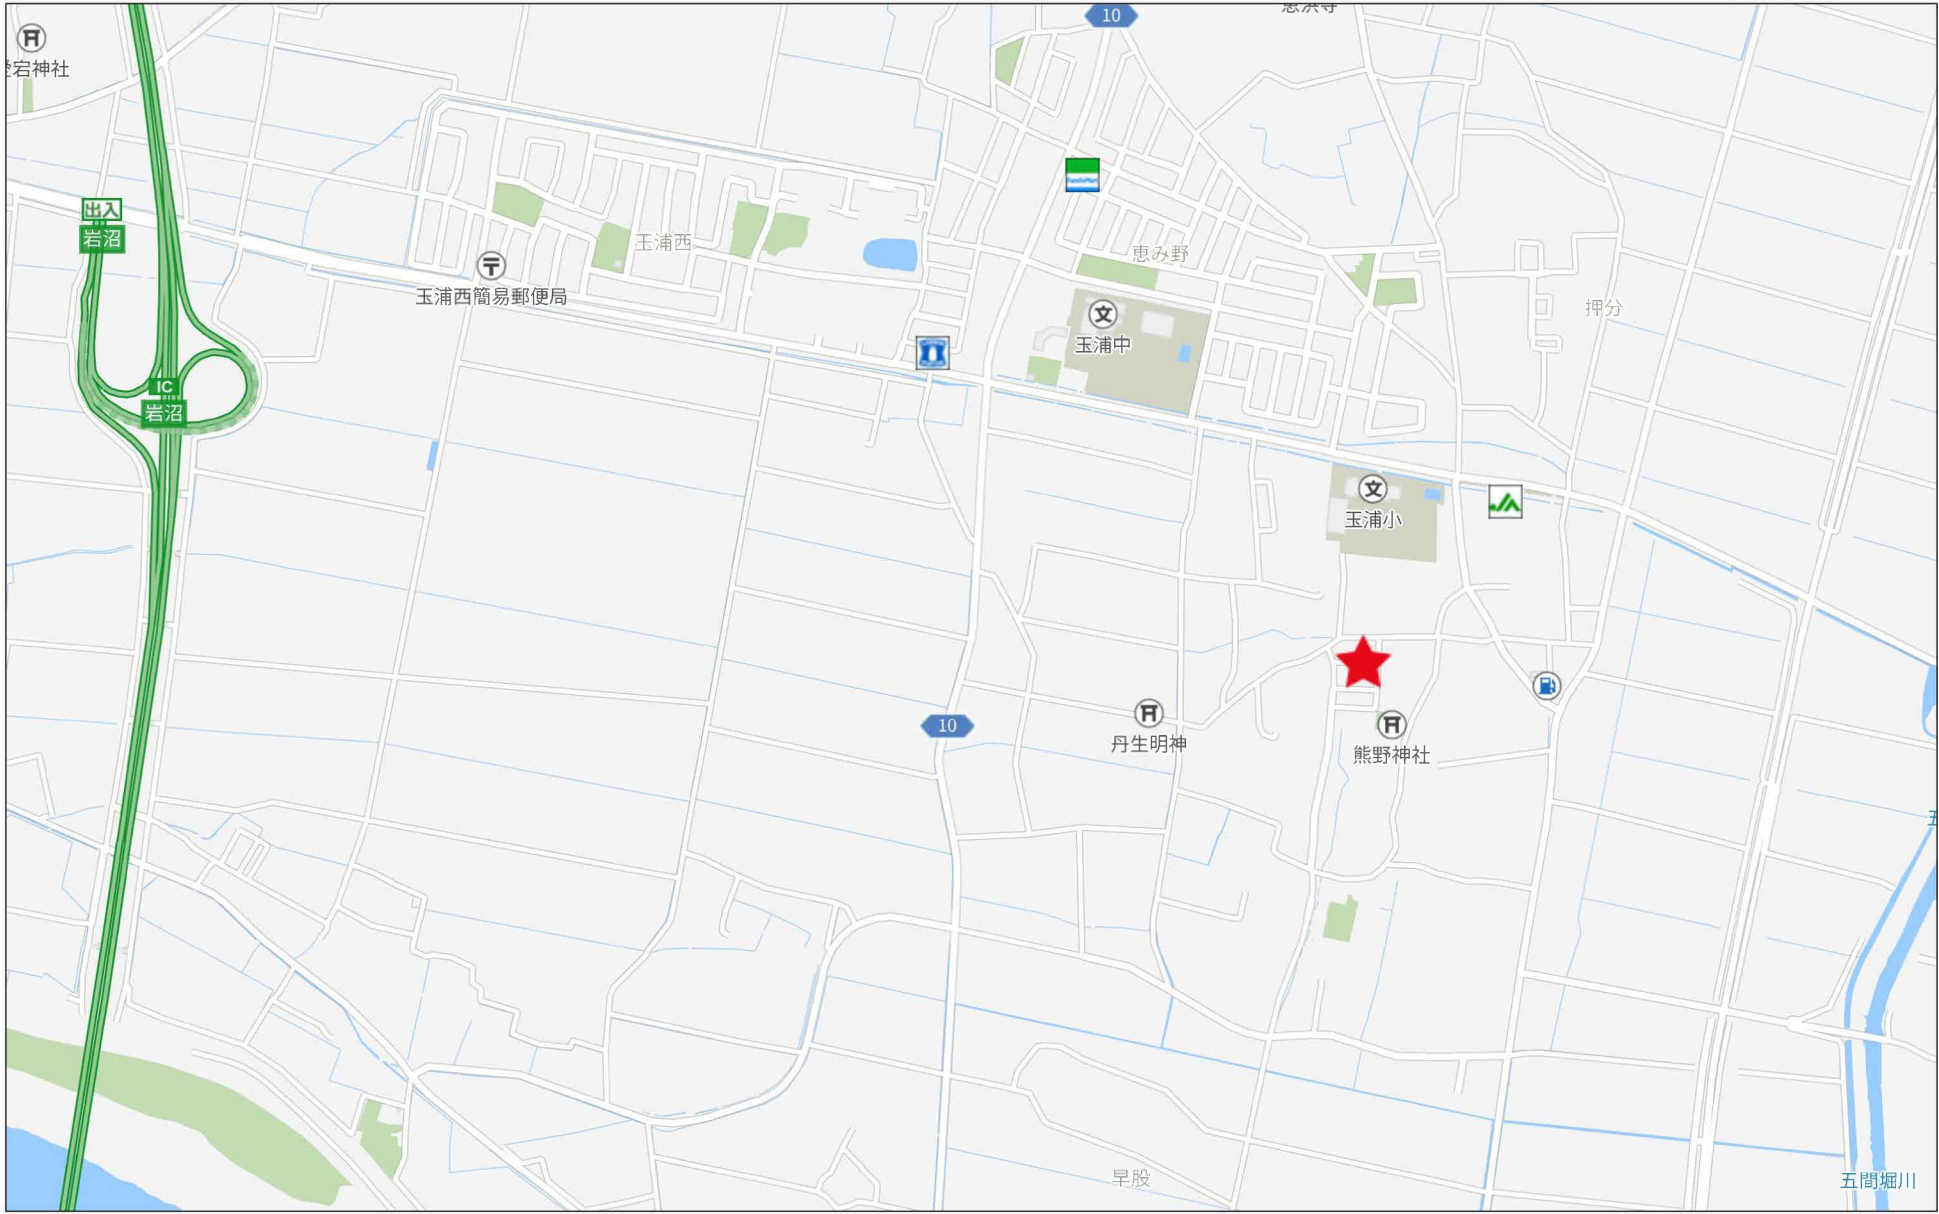

- ・フーズガーデン玉浦食彩館まで1,260m
- ・ローソン岩沼三軒茶屋店まで990m
- ・マツモトキヨシ岩沼玉浦西店まで1,210m
- ・岩沼市立玉浦中学校まで890m
- ・岩沼市立玉浦小学校まで570m

最適用途	住宅用地		
所在地	岩沼市早股字松原		
土地面積	公簿 181.96㎡	私道面積 (共有持分)	
価格	980万円	坪単価	@17.81万円

物件所在地	宮城県岩沼市早股字松原 231の東側 宅地7.8.10		
交通	J R東北本線 岩沼 距離4,700m バス15分 バス停 玉浦小学校前 停歩6分		
土地権利	所有権	地目	宅地
都市計画	市街化区域	用途地域	1種低層
建ぺい率	50%	容積率	80%
他の法令上の制限	建築基準法第22条区域		
地勢	平坦		
建築条件			
現況	更地		
引渡し(可能時期/方法)	相談 / 現況渡し		
開発許可等番号			
接道状況(角地・間口)	南6.0m 公道		
設備	電気,上水道,下水道,側溝		
備考	<ul style="list-style-type: none"> ・地区計画区域内（岩沼市三軒茶屋中央地区計画）ですが届出は不要です。 ・囲障負担の範囲指定がございます。詳細は担当者へお問い合わせください。 		

-210725.286

-210599.286

+6678.357

(座標値種別：測量成果)

請求部	所在	岩沼市早股字松原				地番	415番			
出力縮尺	1/500	精度分	甲二	座標系番号又は記号	X	分類	地図(法第14条第1項)国調法19-5指定		種類	土地区画整理所在図
作成年月	令和4年6月1日			備付年月日(原図)	令和4年10月3日			補記事項		

岩沼市早股松原土地区画整理事業
出来形確認測量図

ローソン岩沼三軒茶屋店まで990m

マツモトキヨシ岩沼玉浦西店まで1,210m

宅地7.8.10

岩沼市立玉浦中学校まで890m

岩沼市立玉浦小学校まで570m

岩沼市立東保育所まで1,160m

玉浦郵便局まで570m

JA名取岩沼玉浦支店まで520m