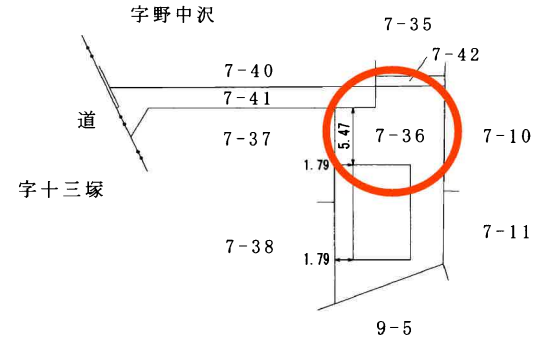

# 建物図面 各階平面図

1階

求積表

$$5.511 \times 9.151 = 50.431161$$

床面積 50.43㎡

2階

求積表

$$2.756 \times 3.665 = 10.100740$$

$$5.511 \times 5.486 = 30.233346$$

計 40.334086

床面積 40.33㎡

作成者		縮尺	1/250	申請人		縮尺	1/500
-----	--	----	-------	-----	--	----	-------

(注) 国土交通省国土地理院が公表した座標補正パラメータ(touhokutaiheiyouki2011.par)による修正がされています。

請求部	所在	宮城郡利府町加瀬字野中沢				地番	7番5		
出力縮尺	1/500	精度区分	甲三	座標系番号又は記号	X	分類	地図(法第14条第1項)	種類	地籍図
作成年月日					備付年月日(原図)	昭和60年9月30日	補記事項		