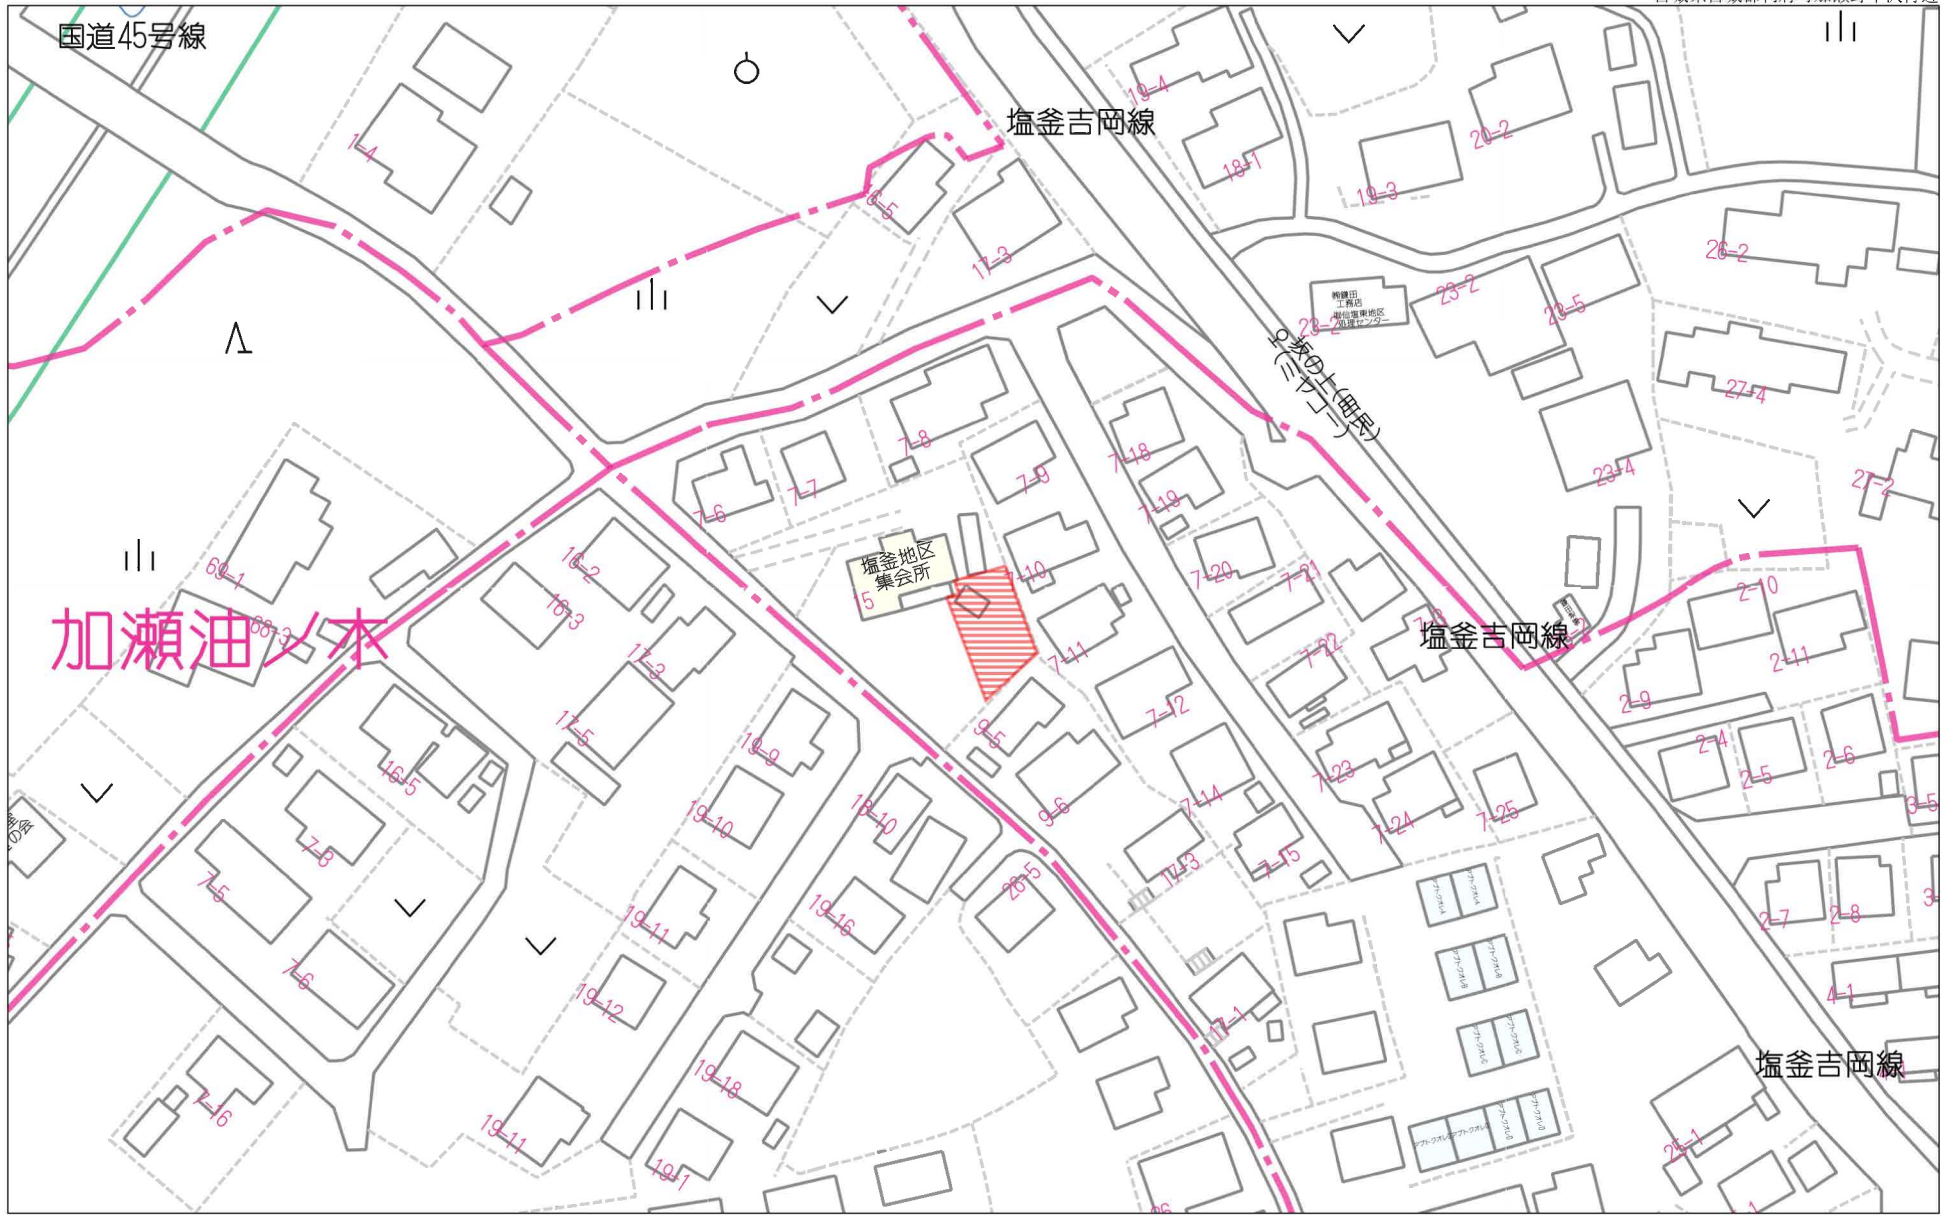

60m

1:1088

禁無断複写複製

Beyond ets

Z22152209-20231204173518