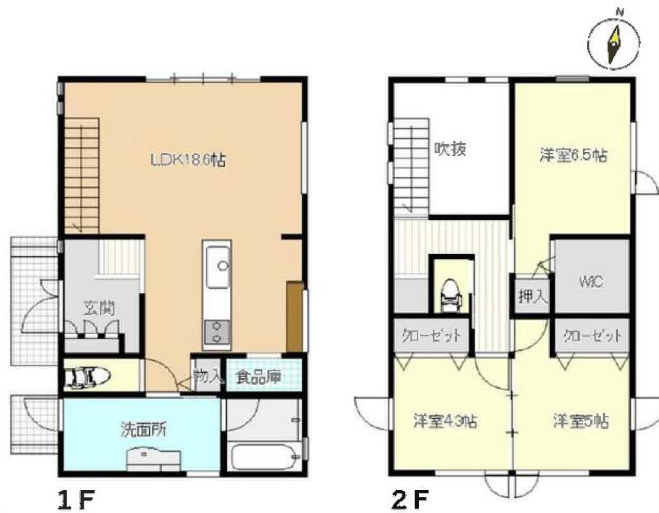

# 売戸建住宅

一条工務店施工の築浅物件！  
カーポート付きの駐車場！  
閑静な住宅街かつ近隣施設多数で便利♪

間取り

3LDK

建物面積

90.76㎡

築年月

2022年08月

所在地	宮城県利府町加瀬字野中沢
間取りタイプ	3LDK
価格	3,820万円

物件所在地	宮城県宮城県利府町加瀬字野中沢 7-36		
交通	J R 東北本線 利府 徒歩17分		
土地面積	189.33㎡	私道面積 (共有持分)	27.12㎡ (1/2)
	構造・規模 木造 2階建		
建物	面積 90.76㎡		
	間取内訳 洋 6.5・5・4.3 LDK 18.6		
土地権利	所有権	地目	宅地
都市計画	市街化区域	用途地域	1種低層
建ぺい率	50%	容積率	80%
築年月	2022年08月	駐車場	有
現況	空家	引渡可能時期	相談
建築確認番号			
接道状況 (角地・間口)	西4.0m 私道 接面8.0m		
設備	全室床暖房 (トイレ、浴室含む)、太陽光・蓄電池完備、室内物干し、玄関スペース、全窓遮熱シェード付、カーポート、外物置あり		
備考			

# 建物図面 各階平面図

1階

求積表

$$5.511 \times 9.151 = 50.431161$$

床面積 50.43㎡

2階

求積表

$$2.756 \times 3.665 = 10.100740$$

$$5.511 \times 5.486 = 30.233346$$

計 40.334086

床面積 40.33㎡

作成者		縮尺	1/250	申請人		縮尺	1/500
-----	--	----	-------	-----	--	----	-------

(注) 国土交通省国土地理院が公表した座標補正パラメータ(touhokutaiheiyouki2011.par)による修正がされています。

請求部	所在	宮城郡利府町加瀬字野中沢				地番	7番5		
出力縮尺	1/500	精度区分	甲三	座標系番号又は記号	X	分類	地図(法第14条第1項)	種類	地籍図
作成年月日					備付年月日(原図)	昭和60年9月30日	補記事項		