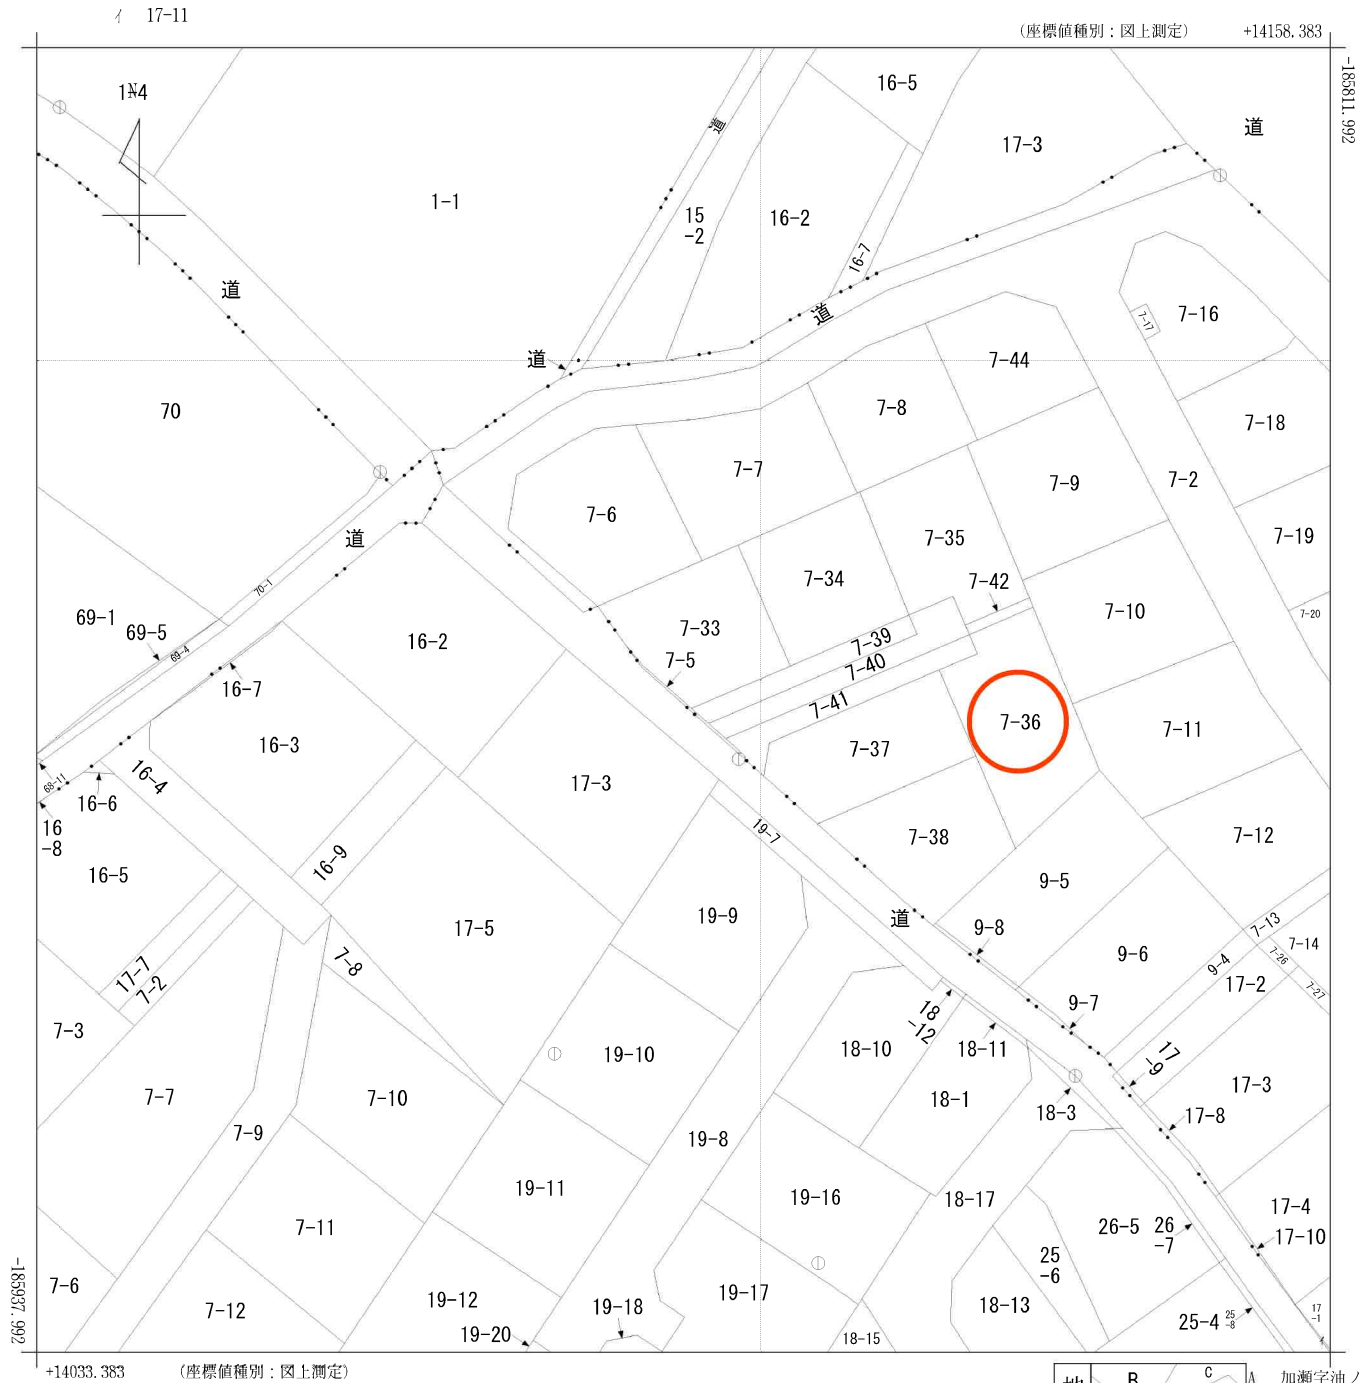

(注) 国土交通省国土地理院が公表した座標補正パラメータ(touhokutaiheiyouki2011.par)による修正がされています。

請求部	所在	宮城郡利府町加瀬字野中沢				地番	7番5		
出力縮尺	1/500	精度区分	甲三	座標系番号又は記号	X	分類	地図(法第14条第1項)	種類	地籍図
作成年月日					備付年月日(原図)	昭和60年9月30日	補記事項