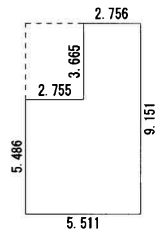

# 建物図面 各階平面図

1階

求積表

$$5.511 \times 9.151 = 50.431161$$

床面積 50.43㎡

2階

求積表

$$2.756 \times 3.665 = 10.100740$$

$$5.511 \times 5.486 = 30.233346$$

計 40.334086

床面積 40.33㎡

作成者		縮尺	1/250	申請人		縮尺	1/500
-----	--	----	-------	-----	--	----	-------

(注) 国土交通省国土地理院が公表した座標補正パラメータ(touhokutaiheiyouki2011.par)による修正がされています。

請求部	所在	宮城郡利府町加瀬字野中沢				地番	7番5		
出力縮尺	1/500	精度区分	甲三	座標系番号又は記号	X	分類	地図(法第14条第1項)	種類	地籍図
作成年月日					備付年月日(原図)	昭和60年9月30日	補記事項		