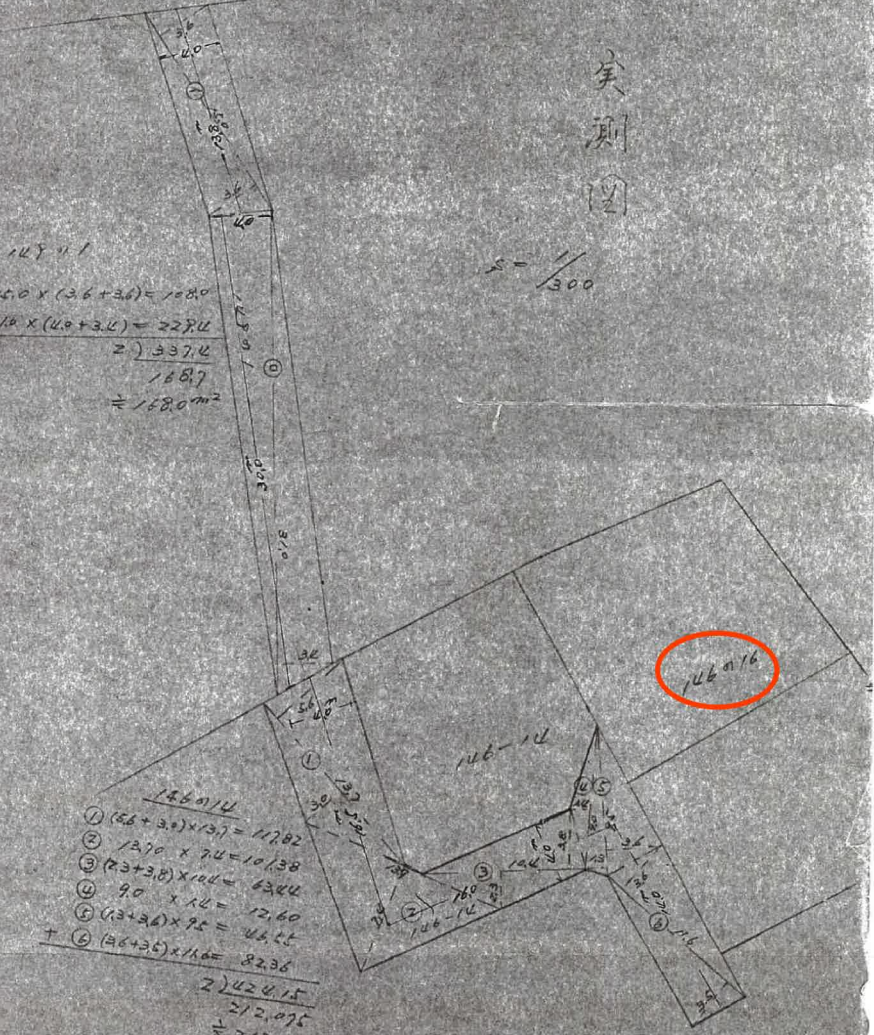

道路台帳

坂本市道

実測図

5 = 1/300

148-11

$$\begin{aligned} & \textcircled{1} 15.0 \times (3.6 + 3.6) = 108.0 \\ + & \textcircled{2} 3.0 \times (4.0 + 3.6) = 22.8 \\ \hline & \Sigma 130.8 \\ & \div 1.687 \\ \hline & \approx 77.6 \text{ m}^2 \end{aligned}$$

146-14

$$\begin{aligned} & \textcircled{1} (8.6 + 3.1) \times 1.31 = 11.702 \\ & \textcircled{2} 12.70 \times 7.4 = 101.38 \\ & \textcircled{3} (2.3 + 3.0) \times 10.4 = 63.44 \\ & \textcircled{4} 9.0 \times 1.4 = 12.60 \\ & \textcircled{5} (1.3 + 3.6) \times 7.5 = 46.125 \\ + & \textcircled{6} (4.6 + 3.6) \times 1.16 = 8.236 \\ \hline & \Sigma 142.415 \\ & \div 212.075 \\ \hline & \approx 212.075 \text{ m}^2 \end{aligned}$$