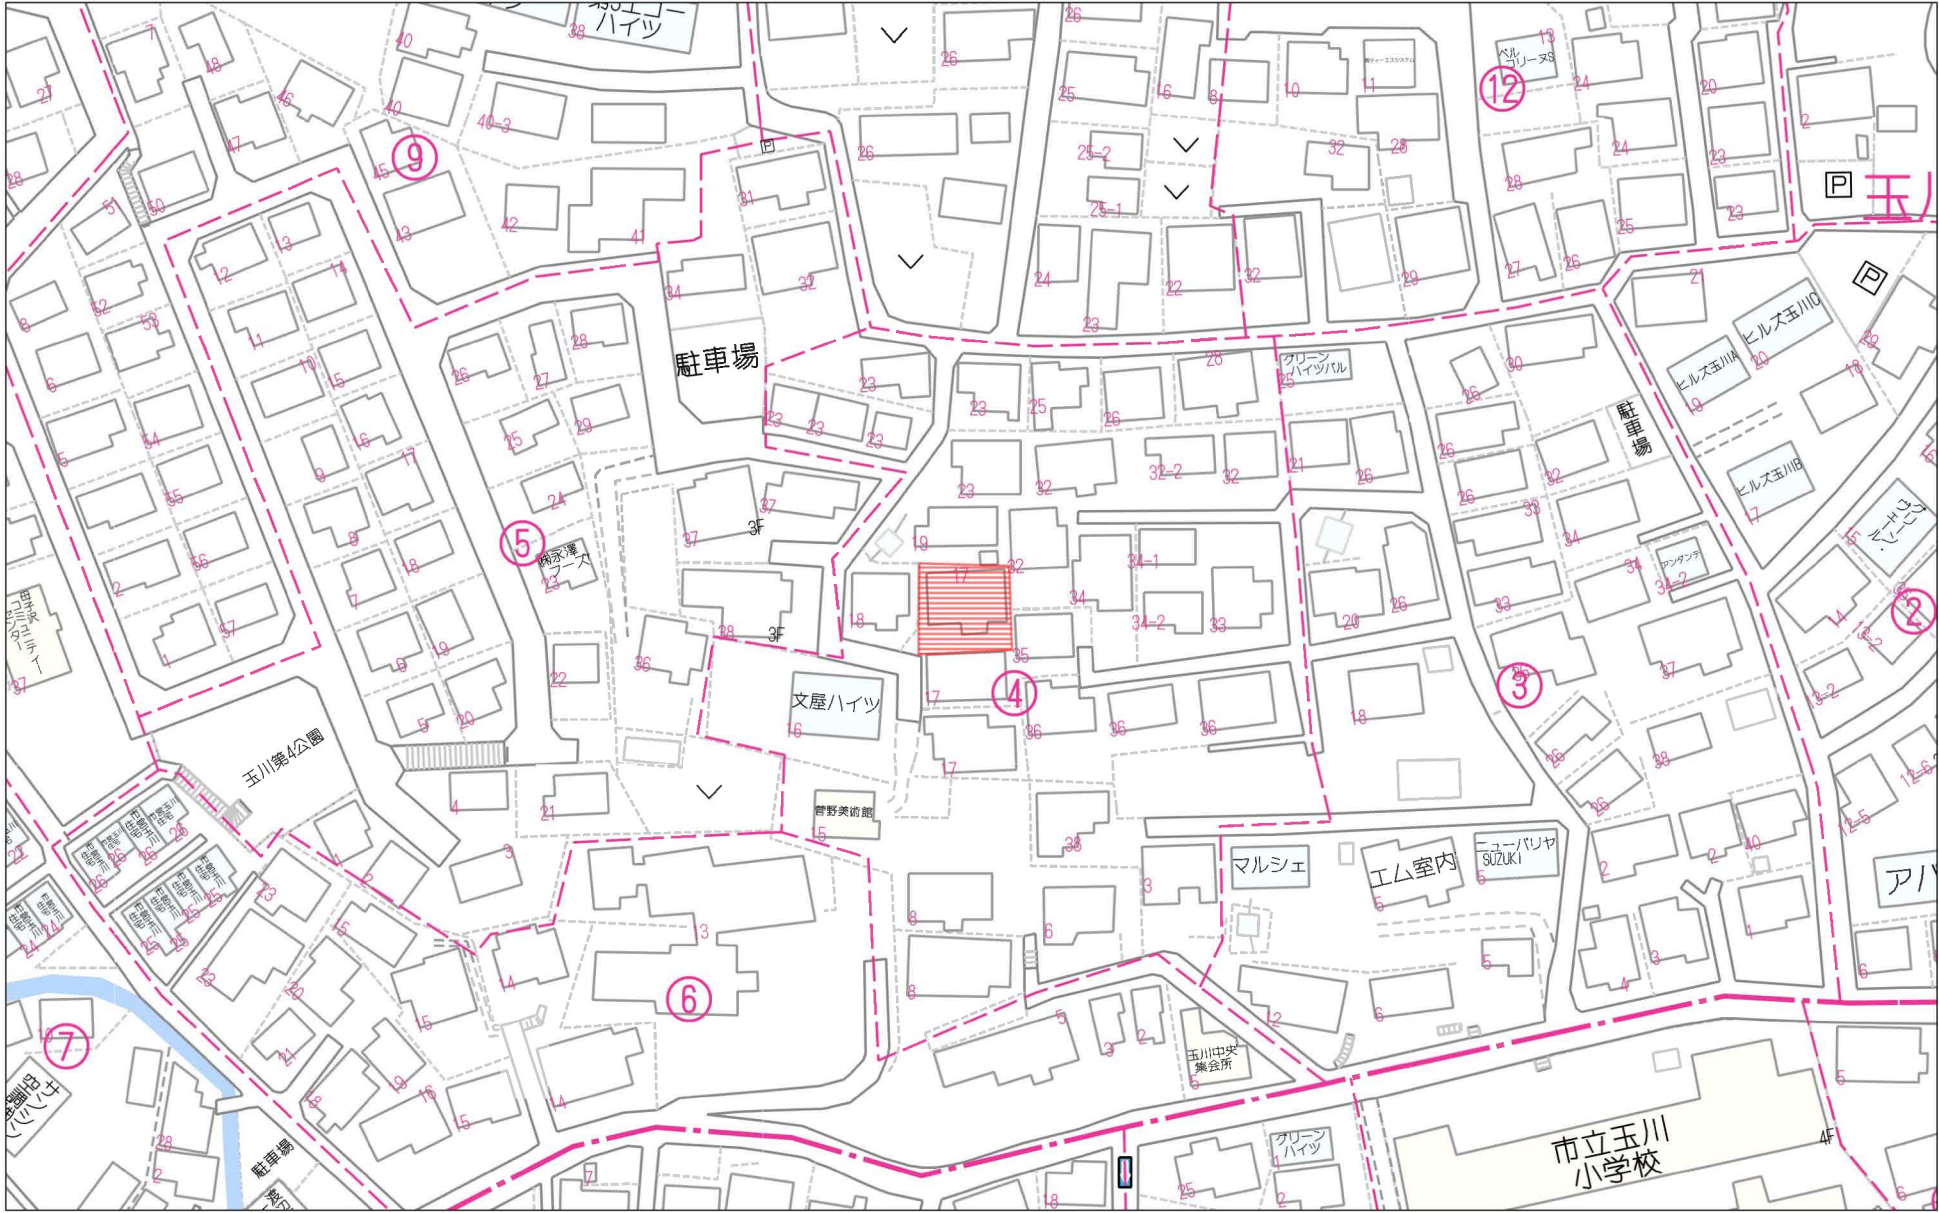

60m

1:1341

禁無断複写複製

Beyond ets
Z22152209-20231117154155