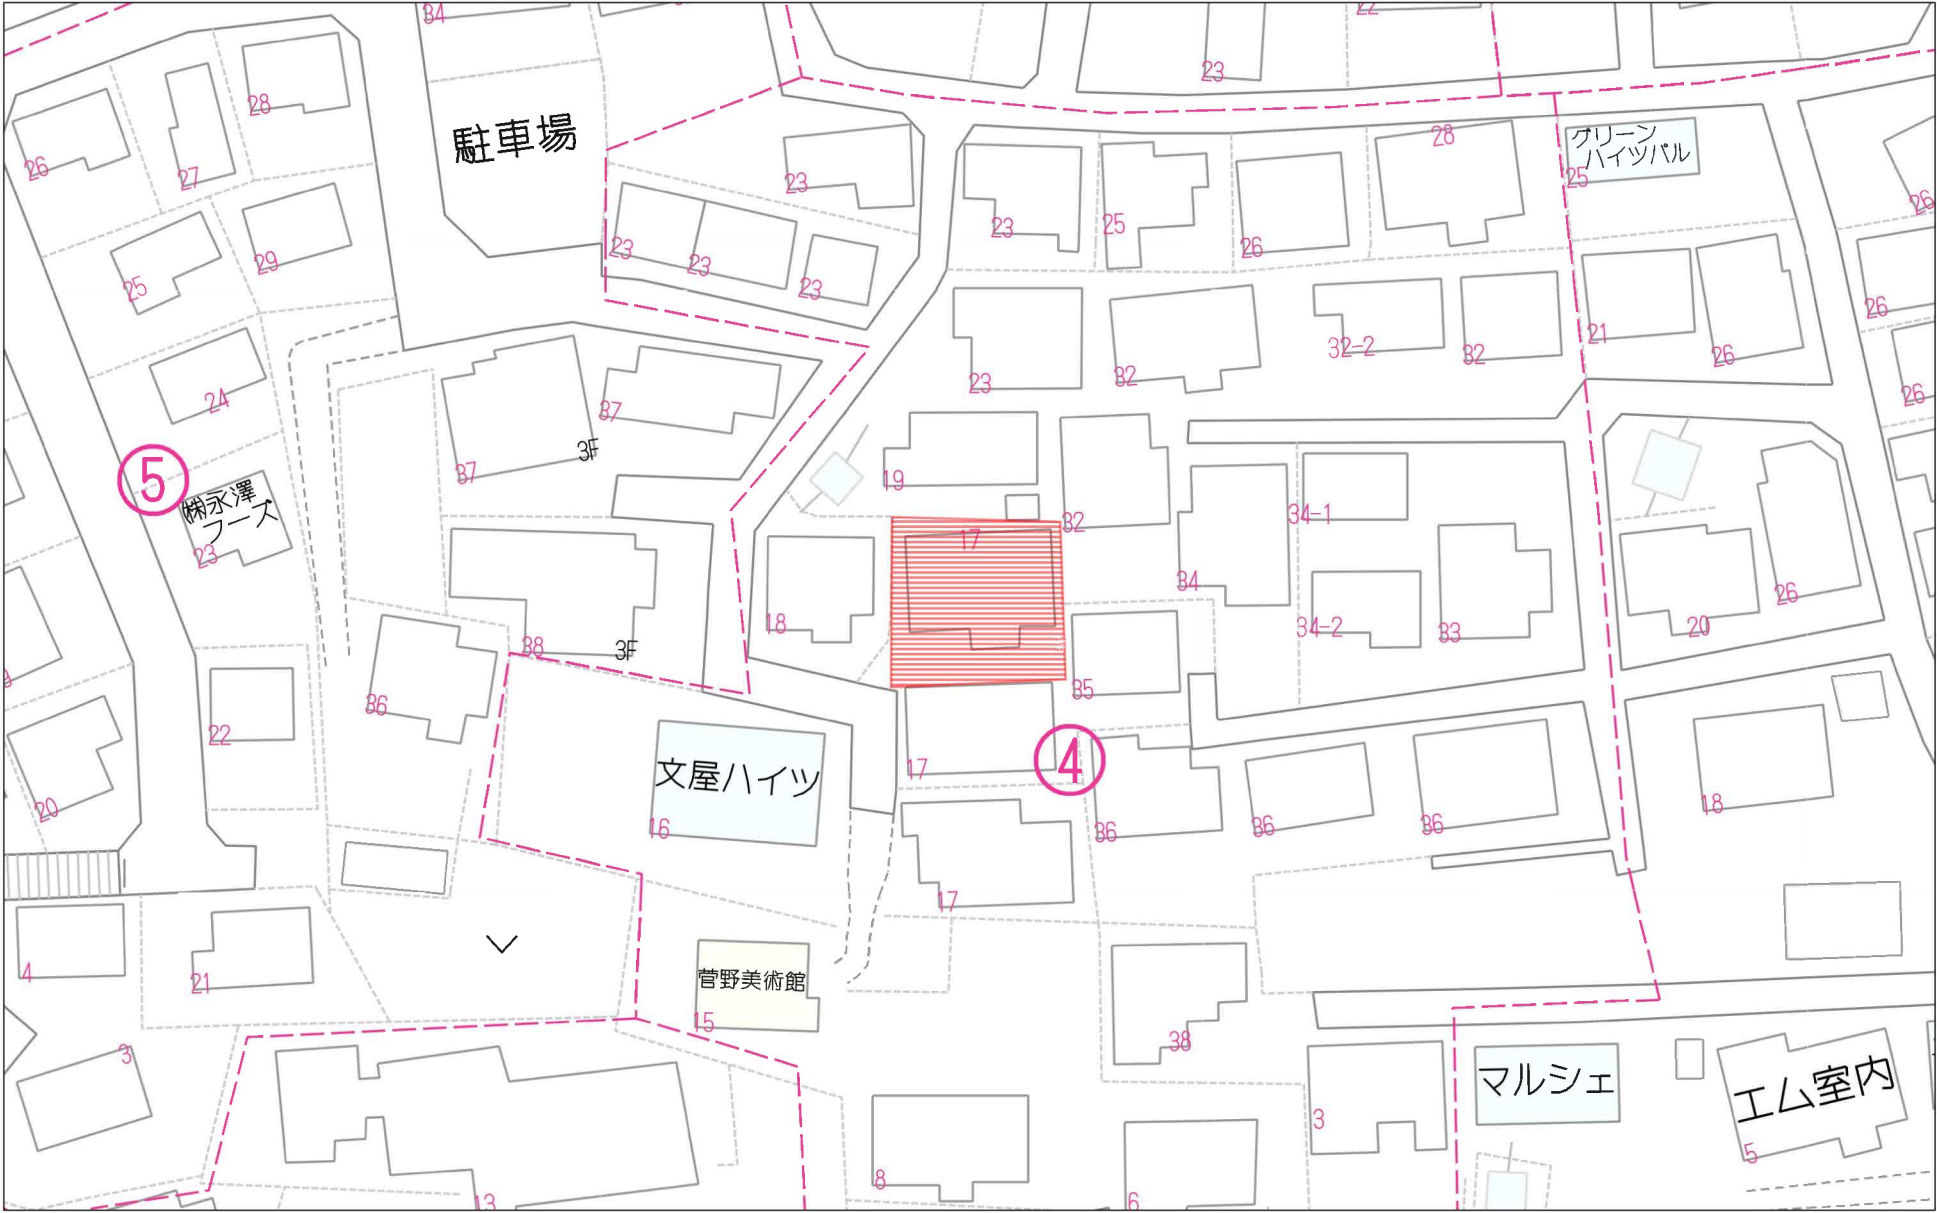

40m

1:719

禁無断複写複製

Beyond ets
Z22152209-20231117154122