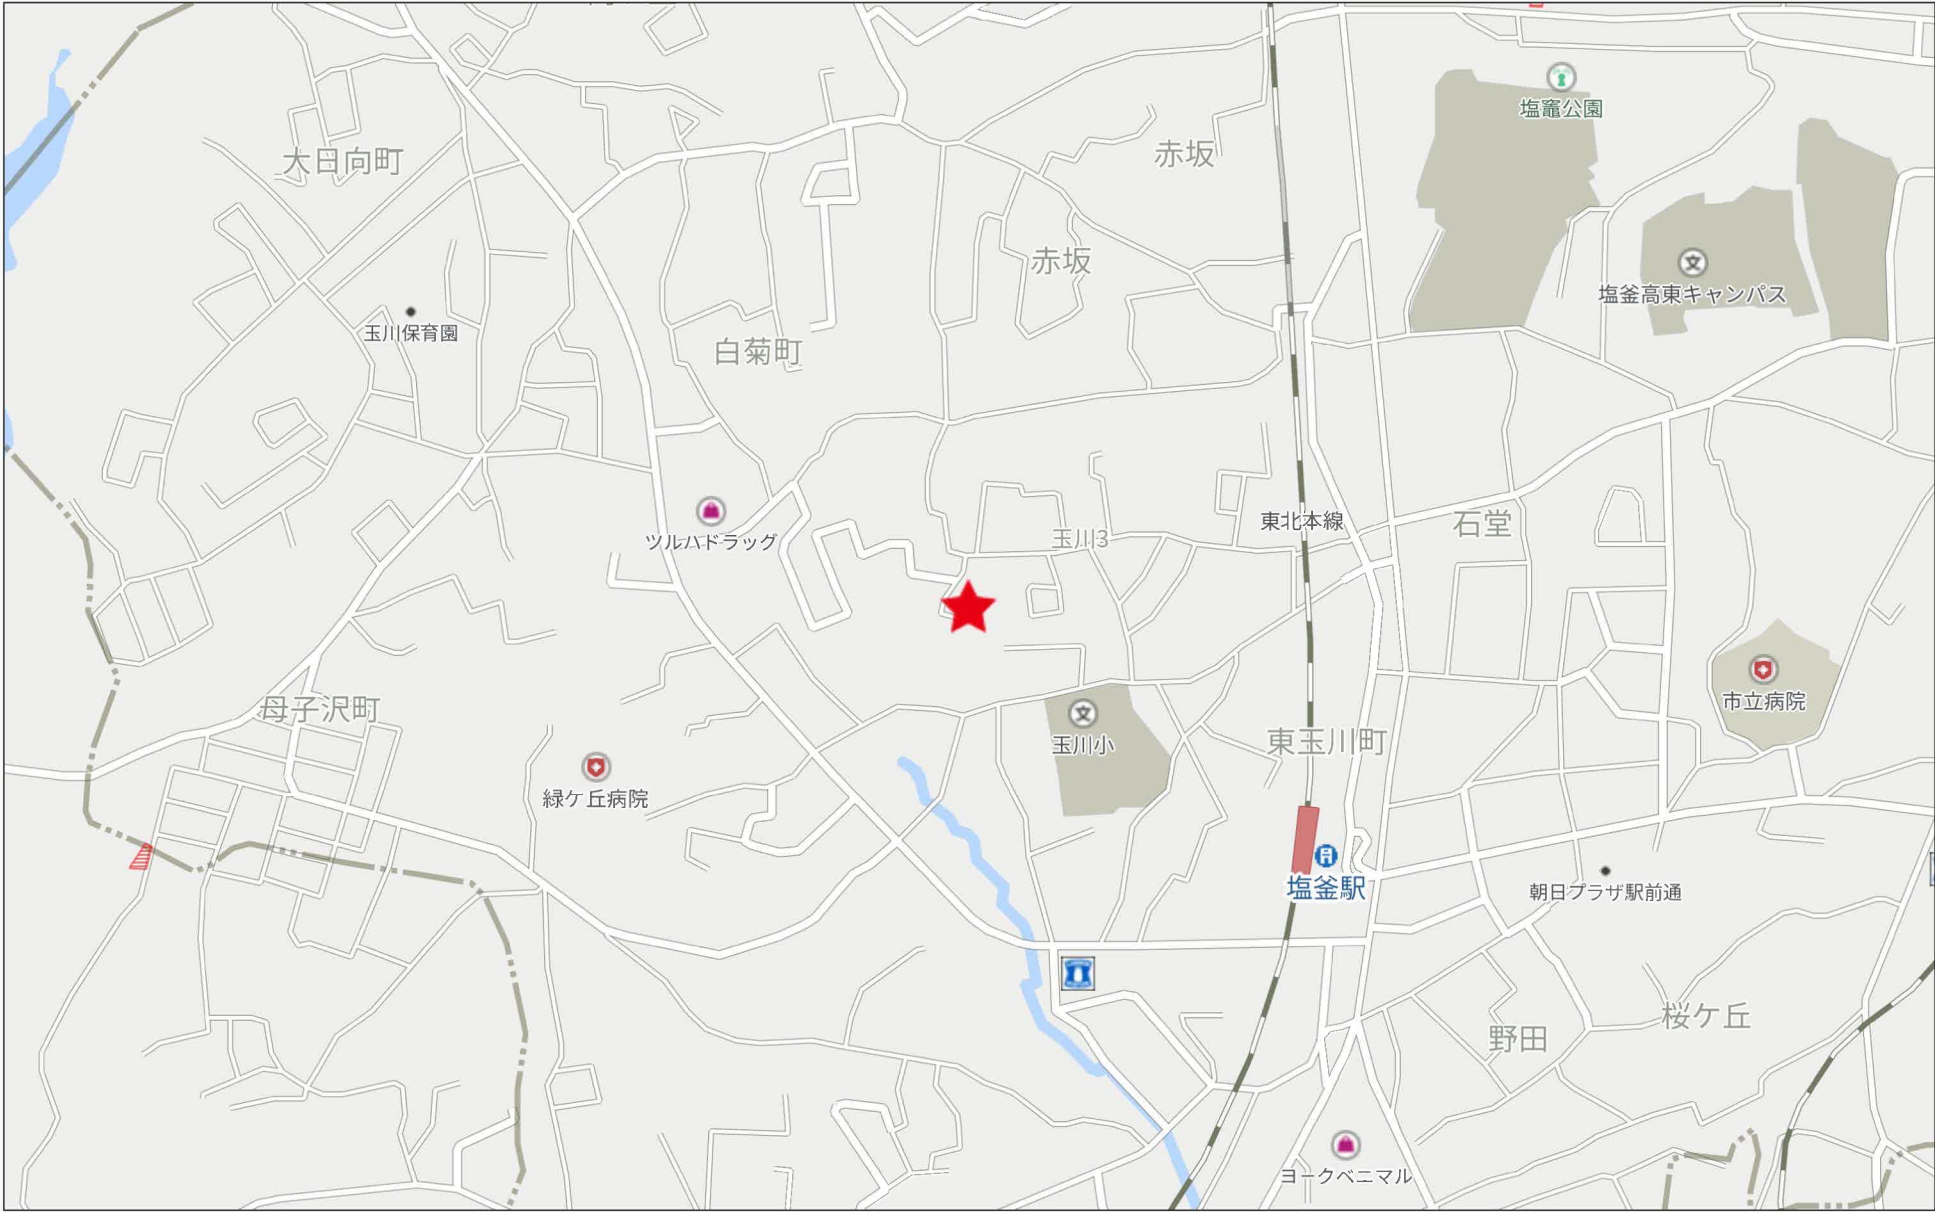

# 売地

【建築条件なし】  
閑静な住宅地に立地♪  
JR東北本線 塩釜駅まで徒歩8分！  
小・中学校、駅も近く生活に便利♪

土地面積 公簿 227.66㎡

現況

建物有

引渡可能時期

相談

- 本物件は建物解体後のお引渡しとなります。
- 本物件は確定測量前のため面積に差異が生じる可能性があります。
- 本物件は買主負担にて上水道の引き直し工事が必要となります。詳細は担当者へお問い合わせください。

## チェックポイント！

●上水道 ●下水道 ●側溝

この図面は物件情報の一部を抜粋して掲載しております。(現況優先) 入居日・引渡日変更や付帯条件、別途料金等が発生する場合がありますのでご確認ください。

最適用途	住宅用地		
最寄駅	塩釜駅		
土地面積	公簿 227.66㎡	私道面積 (共有持分)	212.00㎡ (1/6)
価格	1,250万円	坪単価	@18.16万円

物件所在地	宮城県塩竈市玉川3丁目4-17		
交通	JR東北本線 塩釜 徒歩8分		
	JR仙石線 西塩釜 徒歩20分		
土地権利	所有権	地目	宅地
都市計画	市街化区域	用途地域	1種住居
建ぺい率	60%	容積率	200%
他の法令上の制限			
地勢			
建築条件			
現況	建物有		
引渡し(可能時期/方法)	相談 / 更地渡し		
開発許可等番号			
接道状況(角地・間口)	南西4.0m 私道 接面4.0m 位置指定あり		
設備	上水道,下水道,側溝 (上水道口径 13mm)		
備考	[近隣施設] ・ヨークタウン利府野中まで1,240m ・ミニストップ塩釜玉川店まで380m ・塩竈市立玉川中学校まで1,130m ・塩竈市立玉川小学校まで290m		

280m

水道施設管理台帳

2023年7月20日

塩竈市水道部

1:500

道路台帳

坂本市道

実測図

ヨークタウン利府野中まで1,240m

ミニストップ塩釜玉川店まで380m

ツルハドラッグ塩釜白菊店まで390m

塩竈市立玉川中学校まで1,130m

塩竈市立玉川小学校まで290m

塩釜東玉川郵便局まで710m

七十七銀行塩釜西支店まで770m