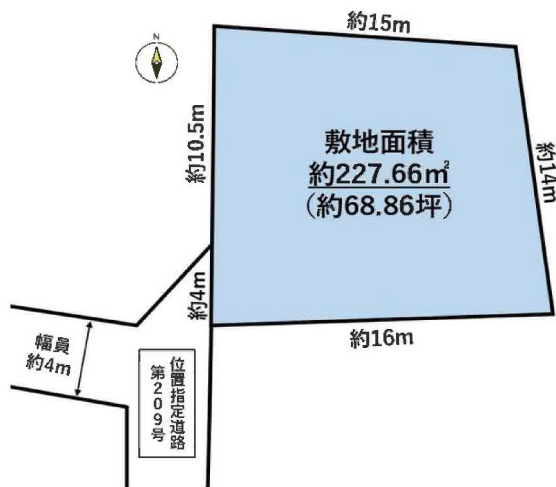

# 売地

【建築条件なし】  
閑静な住宅地に立地♪  
JR東北本線 塩釜駅まで徒歩8分！  
小・中学校、駅も近く生活に便利♪

土地面積 公簿 227.66㎡

現況

建物有

引渡可能時期

相談

- 本物件は建物解体後のお引渡しとなります。
- 本物件は確定測量前のため面積に差異が生じる可能性があります。
- 本物件は買主負担にて上水道の引き直し工事が必要となります。詳細は担当者へお問い合わせください。

## チェックポイント！

●上水道 ●下水道 ●側溝

この図面は物件情報の一部を抜粋して掲載しております。(現況優先) 入居日・引渡日変更や付帯条件、別途料金等が発生する場合がありますのでご確認ください。

最適用途	住宅用地		
最寄駅	塩釜駅		
土地面積	公簿 227.66㎡	私道面積 (共有持分)	212.00㎡ (1/6)
価格	1,250万円	坪単価	@18.16万円

物件所在地	宮城県塩竈市玉川3丁目4-17		
交通	JR東北本線 塩釜 徒歩8分		
	JR仙石線 西塩釜 徒歩20分		
土地権利	所有権	地目	宅地
都市計画	市街化区域	用途地域	1種住居
建ぺい率	60%	容積率	200%
他の法令上の制限			
地勢			
建築条件			
現況	建物有		
引渡し(可能時期/方法)	相談 / 更地渡し		
開発許可等番号			
接道状況(角地・間口)	南西4.0m 私道 接面4.0m 位置指定あり		
設備	上水道,下水道,側溝 (上水道口径 13mm)		
備考	[近隣施設] ・ヨークタウン利府野中まで1,240m ・ミニストップ塩釜玉川店まで380m ・塩竈市立玉川中学校まで1,130m ・塩竈市立玉川小学校まで290m		

280m

水道施設管理台帳

2023年7月20日

塩竈市水道部

1:500

道路台帳

坂本市道

実測図

5 = 1/300

148-11

$$\begin{aligned} & \textcircled{1} 15.0 \times (3.6 + 3.6) = 108.0 \\ + & \textcircled{2} 3.0 \times (4.0 + 3.6) = 22.8 \\ \hline & \Sigma 130.8 \\ & \div 1.687 \\ \hline & \approx 77.6 \text{ m}^2 \end{aligned}$$