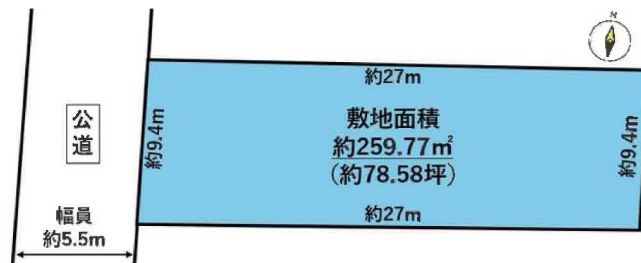

売地

【建築条件なし】
お好きなハウスメーカーで建築可能！
閑静な住宅街に立地♪

土地面積 公簿 259.77㎡

現況

更地

引渡可能時期

相談

〔近隣施設〕

- ・ヤマザワ住吉台店まで2,560m
- ・ファミリーマート泉根白石店まで1,150m
- ・仙台市立根白石中学校まで1,030m
- ・仙台市立根白石小学校まで710m

- 本物件は確定測量前の為、面積に差異が生じる可能性があります。
- 本物件東側には高低差があり、土留が玉石となっております。建築の際には役所の指導がある可能性があります。

チェックポイント！

- 整形地 ● 上水道 ● 下水道

この図面は物件情報の一部を抜粋して掲載しております。(現況優先) 入居日・引渡日変更や付帯条件、別途料金等が発生する場合がありますのでご確認ください。

最適用途	住宅用地		
所在地	仙台市泉区根白石字町尻道下		
土地面積	公簿 259.77㎡	私道面積 (共有持分)	
価格	1,450万円	坪単価	@18.46万円

物件所在地	宮城県仙台市泉区根白石字町尻道下 68-5		
交通	バス停 根白石下町 徒歩2分		
土地権利	所有権	地目	宅地
都市計画	区域外	用途地域	無指定
建ぺい率		容積率	
他の法令上の制限			
地勢			
建築条件			
現況	更地		
引渡し (可能時期/方法)	相談 / 現況渡し		
開発許可等番号			
接道状況 (角地・間口)	西5.5m 公道 接面9.4m		
設備	上水道, 下水道 (上水道口径 20mm)		
備考			

280m

-2867.041 (座標値種別：図上測定)

(注) 国土交通省国土地理院が公表した座標補正パラメータ(touhokutaiheiyouki2011.par)による修正がされています。

地番 区域見出	根白石 字町尻道下
------------	--------------

請求部	所在	仙台市泉区根白石字町尻道下				地番	68番5			
出力尺	1/250	精度区	甲二	座標系 番号又は 記号	X	分類	地図(法第14条第1項)		種類	地籍図
作成年月日	平成1年3月			備付年月日 (原図)	平成2年7月20日			補記事項		