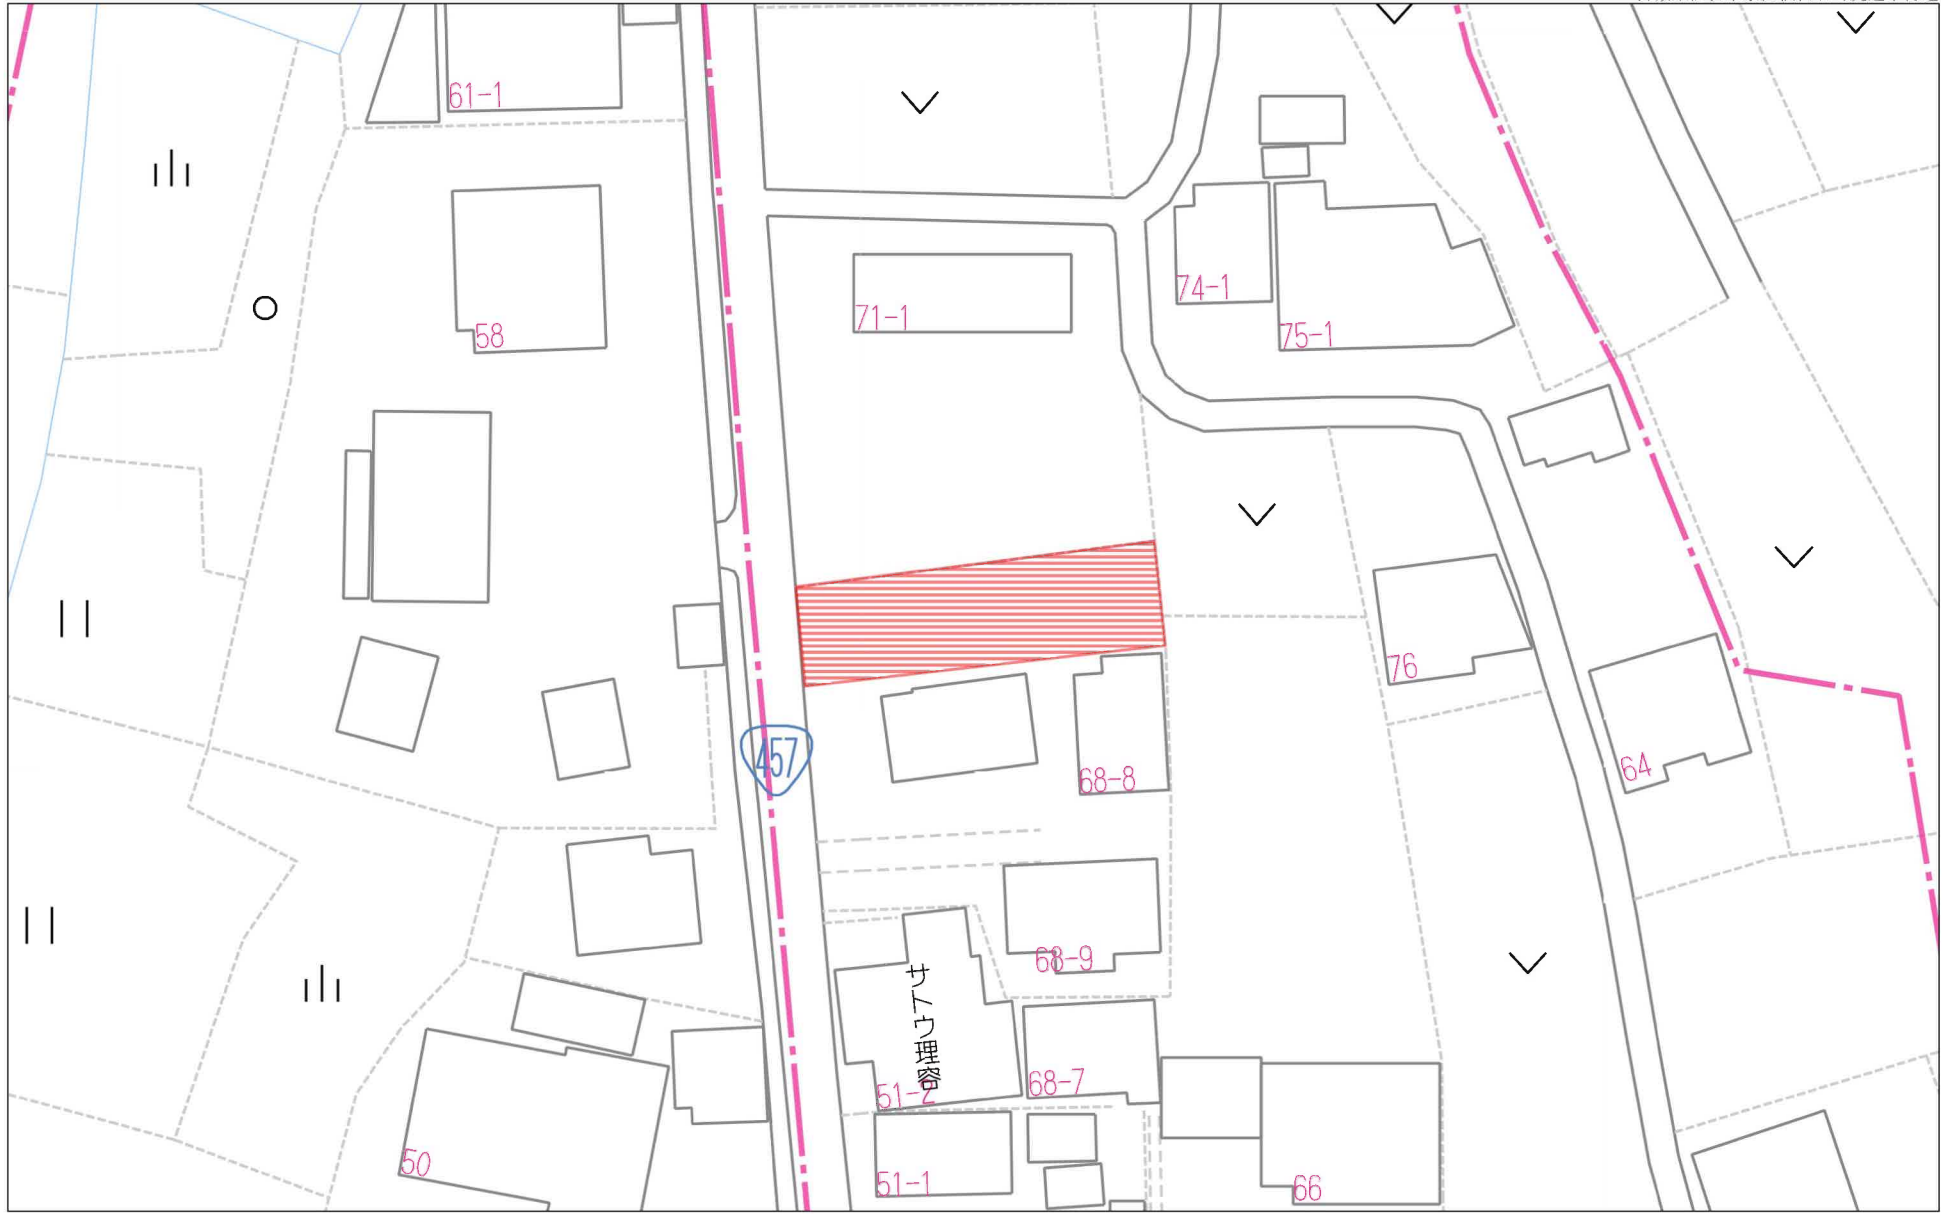

- ・ヤマザワ住吉台店まで2,560m
- ・ファミリーマート泉根白石店まで1,150m
- ・仙台市立根白石中学校まで1,030m
- ・仙台市立根白石小学校まで710m

- 本物件は確定測量前の為、面積に差異が生じる可能性があります。
- 本物件東側には高低差があり、土留が玉石となっております。建築の際には役所の指導がある可能性があります。

チェックポイント！

- 整形地 ● 上水道 ● 下水道

この図面は物件情報の一部を抜粋して掲載しております。(現況優先) 入居日・引渡日変更や付帯条件、別途料金等が発生する場合がありますのでご確認ください。

最適用途	住宅用地		
所在地	仙台市泉区根白石字町尻道下		
土地面積	公簿 259.77㎡	私道面積 (共有持分)	
価格	1,450万円	坪単価	@18.46万円

物件所在地	宮城県仙台市泉区根白石字町尻道下 68-5		
交通	バス停 根白石下町 徒歩2分		
土地権利	所有権	地目	宅地
都市計画	区域外	用途地域	無指定
建ぺい率		容積率	
他の法令上の制限			
地勢			
建築条件			
現況	更地		
引渡し (可能時期/方法)	相談 / 現況渡し		
開発許可等番号			
接道状況 (角地・間口)	西5.5m 公道 接面9.4m		
設備	上水道, 下水道 (上水道口径 20mm)		
備考			

280m

-2867.041 (座標値種別：図上測定)

(注) 国土交通省国土地理院が公表した座標補正パラメータ(touhokutaiheiyouki2011.par)による修正がされています。

地番 区域見出	根白石 字町尻道下
------------	--------------

請求部	所在	仙台市泉区根白石字町尻道下				地番	68番5			
出力尺	1/250	精度区	甲二	座標系 番号又は 記号	X	分類	地図(法第14条第1項)		種類	地籍図
作成年月日	平成1年3月			備付年月日 (原図)	平成2年7月20日			補記事項		