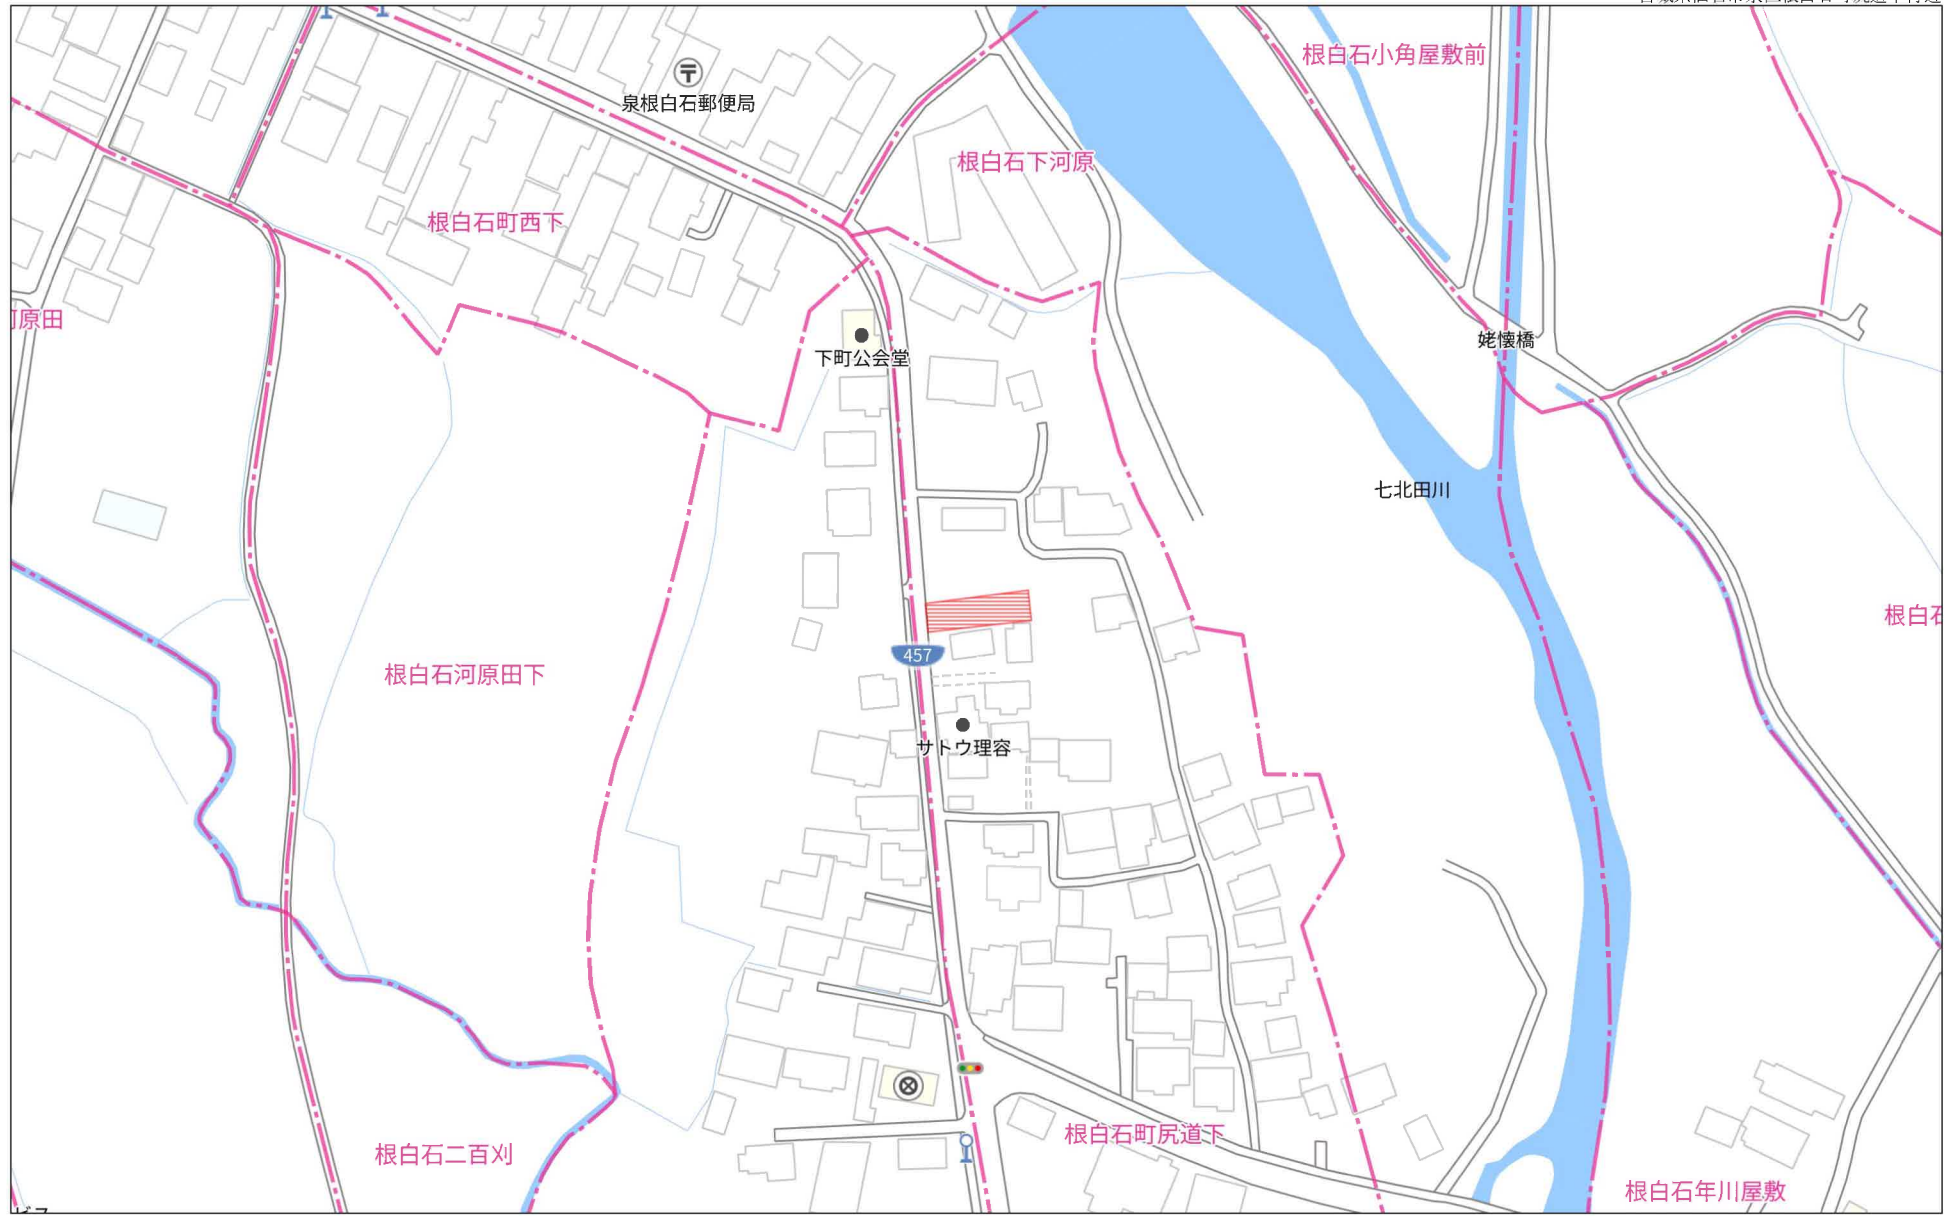

- ・ヤマザワ住吉台店まで2,560m
- ・ファミリーマート泉根白石店まで1,150m
- ・仙台市立根白石中学校まで1,030m
- ・仙台市立根白石小学校まで710m

- 本物件は確定測量前の為、面積に差異が生じる可能性があります。
- 本物件東側には高低差があり、土留が玉石となっております。建築の際には役所の指導がある可能性があります。

チェックポイント！

- 整形地 ● 上水道 ● 下水道

この図面は物件情報の一部を抜粋して掲載しております。(現況優先) 入居日・引渡日変更や付帯条件、別途料金等が発生する場合がありますのでご確認ください。

最適用途	住宅用地		
所在地	仙台市泉区根白石字町尻道下		
土地面積	公簿 259.77㎡	私道面積 (共有持分)	
価格	1,450万円	坪単価	@18.46万円

物件所在地	宮城県仙台市泉区根白石字町尻道下 68-5		
交通	バス停 根白石下町 徒歩2分		
土地権利	所有権	地目	宅地
都市計画	区域外	用途地域	無指定
建ぺい率		容積率	
他の法令上の制限			
地勢			
建築条件			
現況	更地		
引渡し (可能時期/方法)	相談 / 現況渡し		
開発許可等番号			
接道状況 (角地・間口)	西5.5m 公道 接面9.4m		
設備	上水道, 下水道 (上水道口径 20mm)		
備考			

280m

-2867.041 (座標値種別：図上測定)

(注) 国土交通省国土地理院が公表した座標補正パラメータ(touhokutaiheiyouki2011.par)による修正がされています。

地番 区域見出	根白石 字町尻道下
------------	--------------

請求部	所在	仙台市泉区根白石字町尻道下				地番	68番5			
出力尺	1/250	精度区	甲二	座標系 番号又は 記号	X	分類	地図(法第14条第1項)		種類	地籍図
作成年月日	平成1年3月			備付年月日 (原図)	平成2年7月20日			補記事項		

ファミリーマート泉根白石店まで1,150m

仙台市立根白石中学校まで1,030m

仙台市立根白石小学校まで710m

泉根白石郵便局まで180m

JA仙台根白石支店まで200m