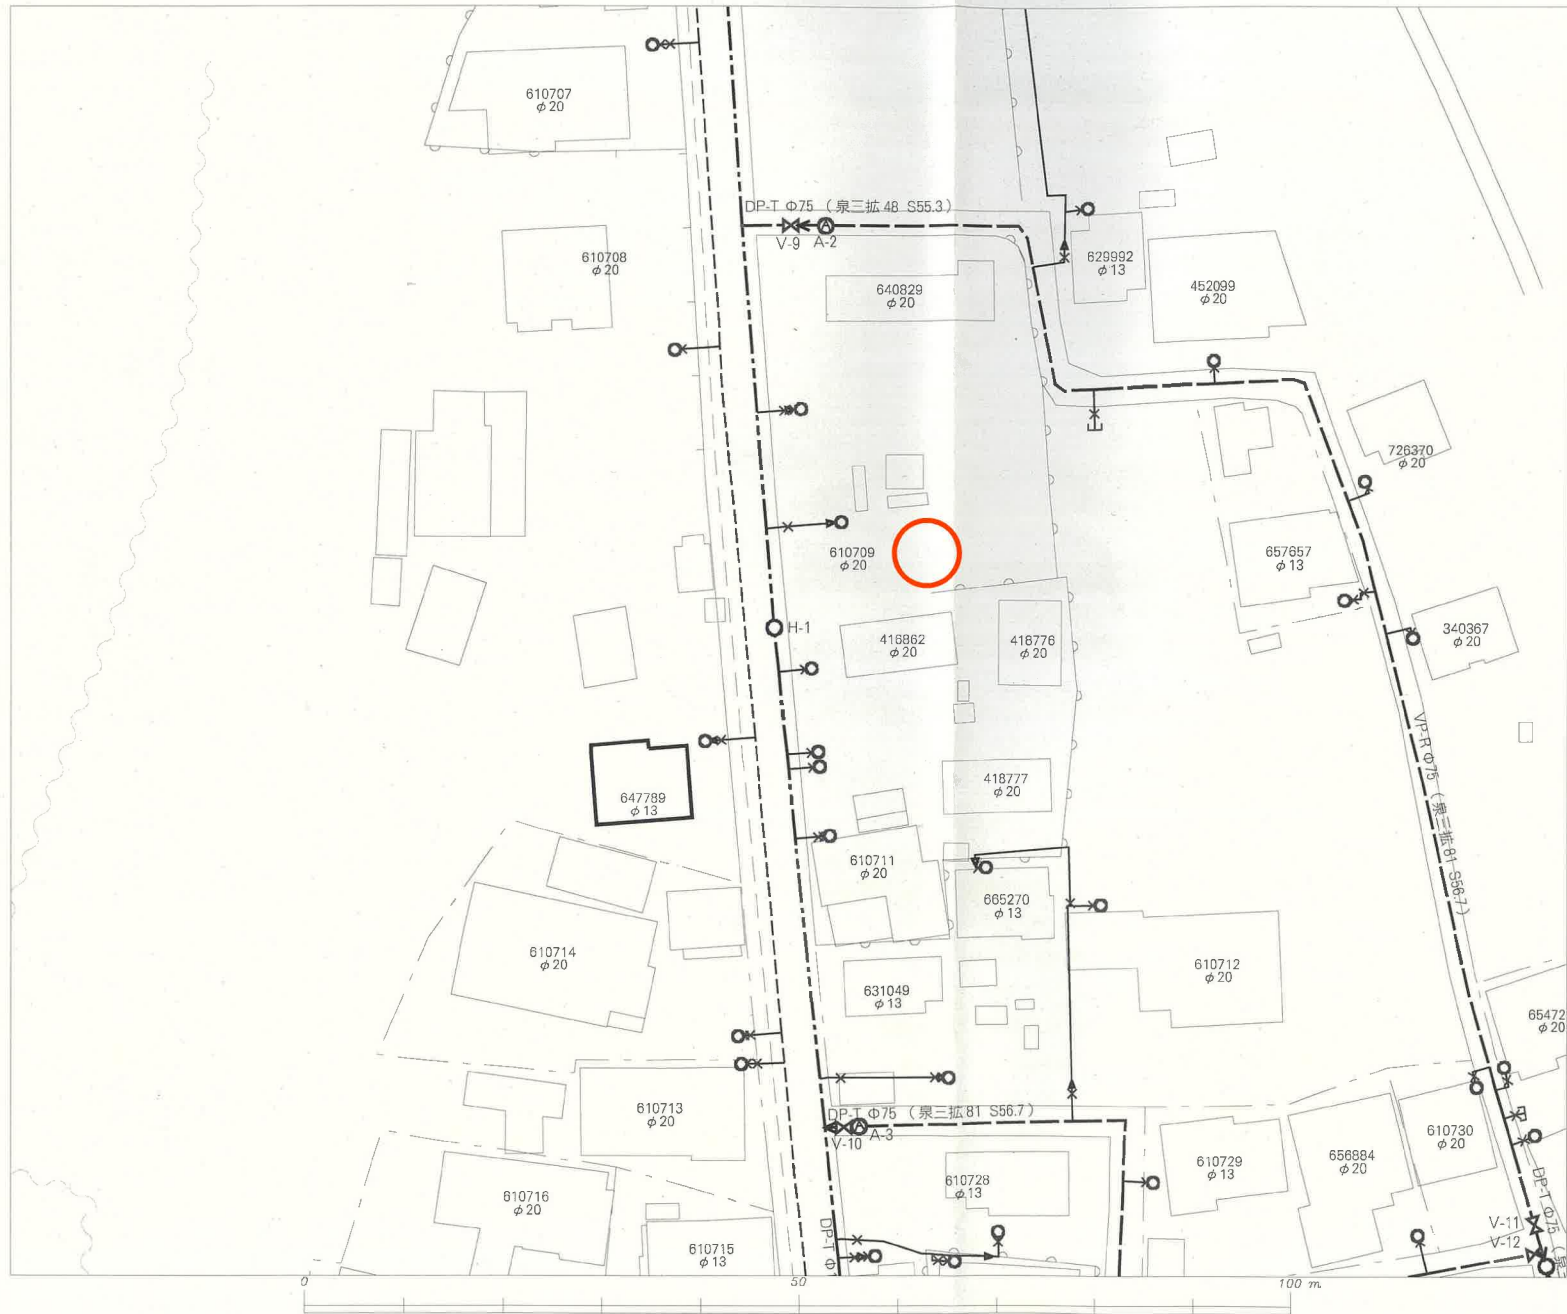

仙台市水道局 戸番図

名称	表示
仕切弁	⊠ ⊡ ⊢ ⊣ ⊤ ⊥
消火栓	○ ● ◉ ⊙
空気弁	⊙ ⊚ ⊛ ⊜
片落管	▷
メータ	○
止水栓	×
キャップ	└
管径	線種
400mm 以上	—————
350mm	—————
300mm	—————
250mm	—————
200mm	—————
160mm	—————
100mm	—————
75mm	—————
50mm	—————
50mm 未満	—————

・本図面は、維持管理を目的とした水道の給配水管情報の図面となります。
線種情報が現地と異なる場合がありますので、この情報とは別に現地での調査を実施してください。

・なお、本図面の利用により生じた損害や不利益、また第三者との間に生じた紛争については、水道局は一切責任を負いません。

・地図及びそれに関する情報は、著作権法等により保護されています。
無断複製、改変等はできません。

・宮崎市、多賀城市、利府町、七ヶ浜町、名取市、川崎町地籍図について
測量法に基づく国土地理院長承認（使用）R 3J/HS 228

仙台市水道局 戸番図	
縮尺	1:500
出図年月日	令和6年3月12日