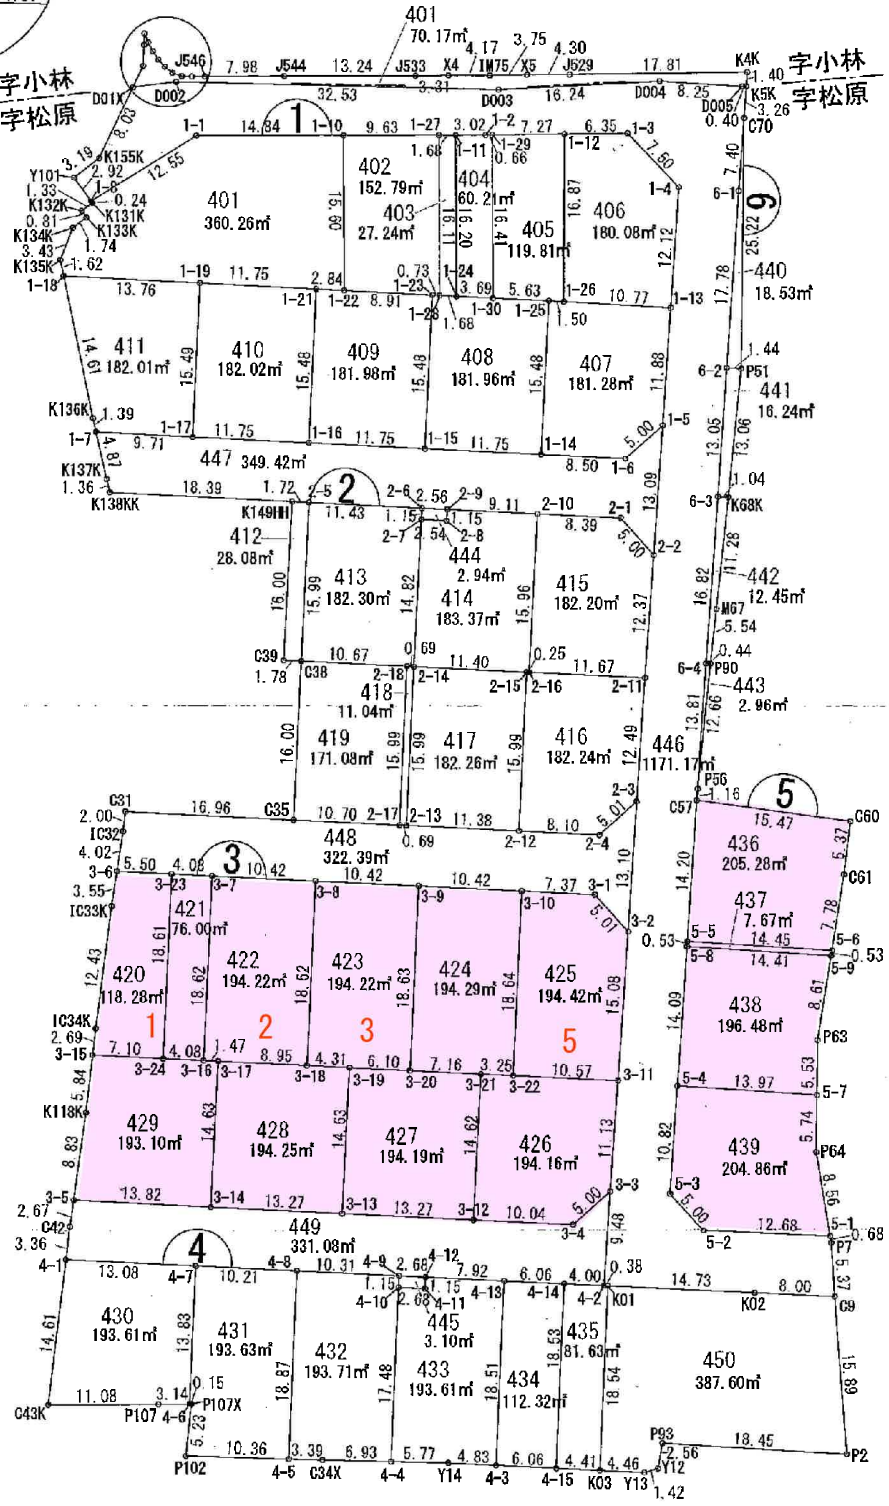

80m

1:1651

禁無断複写複製

Beyond ets

Z22152209-20230608145950

500m

+6676.221

(座標値種別：測量成果)

請求部	所在	岩沼市早股字松原					地番	425番		
出力尺	1/500	精度区分	甲二	座標系番号又は記号	X	分類	地図(法第14条第1項)国調法19-5指定		種類	土地区画整理所在図
作成年月	令和4年6月1日			備付年月日(原図)	令和4年10月3日			補記事項		

参考

岩沼市早股松原土地地区画整理事業
出来形確認測量図

S=1:500 (A3)

1/200 (A3)

字小林
字松原

字小林
字松原

困障負担図

平均=189㎡/宅地

凡例	種別	面積 (㎡)	割合 (%)
	宅地 (34戸)	6,289.00	70.28
	道路1~4	2,216.00	24.77
	道路敷	50.00	0.56
	ごみ集積所	6.00	0.07
	既存公園	387.00	4.32
	計	8,948.00	100

区域名	岩沼市早股字松原 地内		
設計者			
図名	土地利用計画図		
縮尺	1/500	図番	4
申請者			

区画1・2

	価格	面積 (坪数)
区画1	済	済
区画2	930万円	194.22㎡ (58.75坪)
区画3	930万円	194.22㎡ (58.75坪)
区画4	済	済
区画5	950万円	194.42㎡ (58.81坪)
区画6	済	済
区画7	済	済
区画8	済	済
区画9	済	済
区画10	済	済
区画11	済	済
区画12	済	済

建築条件なし

区画1・2・3

区画3

区画5

フーズガーデン玉浦食彩館まで1,270m