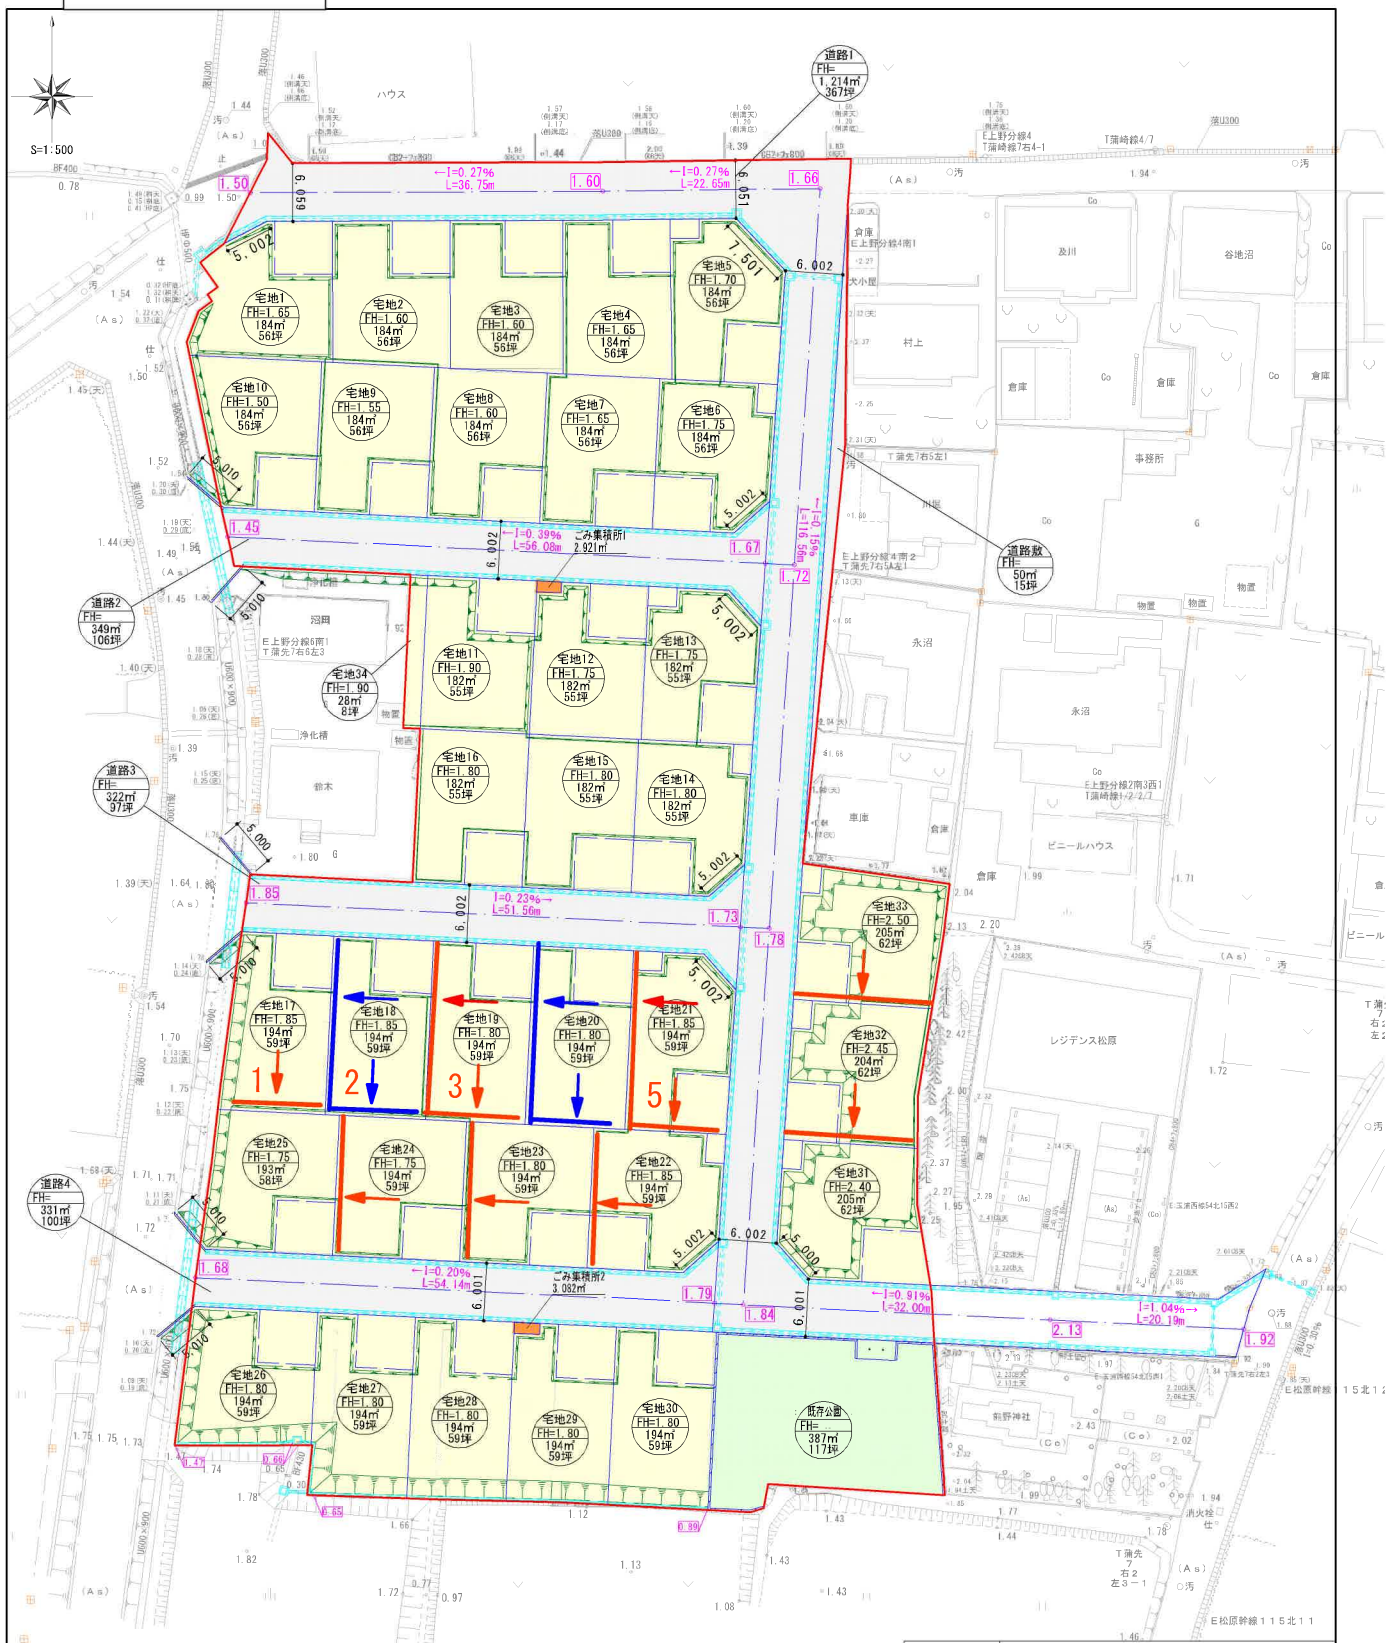

- 区画整理地内 ●整形地 ●上水道 ●下水道 ●側溝

最適用途	住宅用地		
所在地	岩沼市早股字松原		
土地面積	194.22㎡	私道面積 (共有持分)	
価格	930万円	坪単価	@15.83万円

物件所在地	宮城県岩沼市早股字松原 76-5の南側		
交通	バス停 玉浦小学校前 徒歩6分		
土地権利	所有権	地目	宅地
都市計画	市街化区域	用途地域	1種低層
建ぺい率	50%	容積率	80%
他の法令上の制限			
地勢	平坦		
建築条件			
現況	更地		
引渡し (可能時期/方法)	相談 / 現況渡し		
開発許可等番号			
接道状況 (角地・間口)			
設備	上水道, 下水道, 側溝		
備考	■区画: 2・3・5 ■価格: 930万円～ ■面積: 194.22㎡ (58.75坪)～ ■困障負担範囲の指定がございます。		

請求部	所在	岩沼市早股字松原					地番	425番		
出力尺	1/500	精度区分	甲二	座標系番号又は記号	X	分類	地図(法第14条第1項)国調法19-5指定		種類	土地区画整理所在図
作成年月	令和4年6月1日			備付年月日(原図)	令和4年10月3日			補記事項		

参考

岩沼市早股松原土地地区画整理事業
出来形確認測量図

S=1:500 (A3)

1/200 (A3)

字小林
字松原

字小林
字松原

困障負担図

平均=189㎡/宅地

凡例	種別	面積 (㎡)	割合 (%)
	宅地 (34戸)	6,289.00	70.28
	道路1~4	2,216.00	24.77
	道路敷	50.00	0.56
	ごみ集積所	6.00	0.07
	既存公園	387.00	4.32
	計	8,948.00	100

区域名	岩沼市早股字松原 地内		
設計者			
図名	土地利用計画図		
縮尺	1/500	図番	4
申請者			

区画1・2

	価格	面積 (坪数)
区画1	済	済
区画2	930万円	194.22㎡ (58.75坪)
区画3	930万円	194.22㎡ (58.75坪)
区画4	済	済
区画5	950万円	194.42㎡ (58.81坪)
区画6	済	済
区画7	済	済
区画8	済	済
区画9	済	済
区画10	済	済
区画11	済	済
区画12	済	済

建築条件なし

区画1・2・3

区画3

区画5

フーズガーデン玉浦食彩館まで1,270m