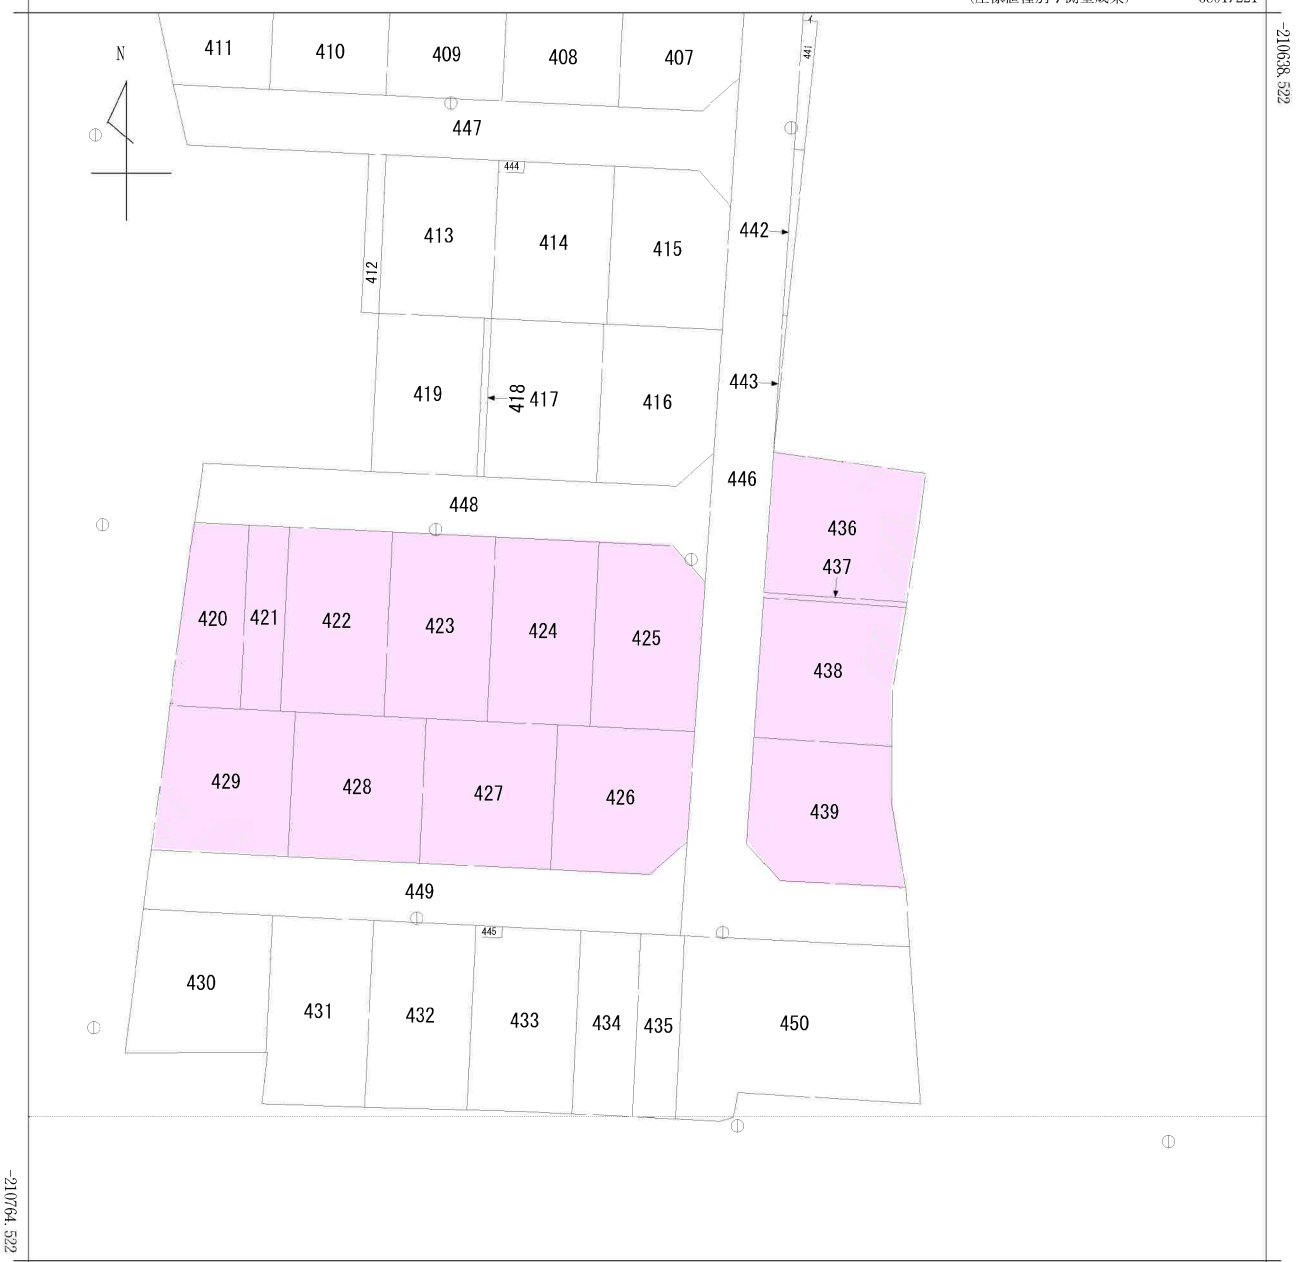

- 区画整理地内 ●整形地 ●上水道 ●下水道 ●側溝

最適用途	住宅用地		
所在地	岩沼市早股字松原		
土地面積	194.22㎡	私道面積 (共有持分)	
価格	930万円	坪単価	@15.83万円

物件所在地	宮城県岩沼市早股字松原 76-5の南側		
交通	バス停 玉浦小学校前 徒歩6分		
土地権利	所有権	地目	宅地
都市計画	市街化区域	用途地域	1種低層
建ぺい率	50%	容積率	80%
他の法令上の制限			
地勢	平坦		
建築条件			
現況	更地		
引渡し (可能時期/方法)	相談 / 現況渡し		
開発許可等番号			
接道状況 (角地・間口)			
設備	上水道, 下水道, 側溝		
備考	■区画: 2・3・5 ■価格: 930万円～ ■面積: 194.22㎡ (58.75坪)～ ■困障負担範囲の指定がございます。		

80m

1:1651

禁無断複写複製

Beyond ets

Z22152209-20230608145950

500m

+6676.221

(座標値種別：測量成果)

請求部	所在	岩沼市早股字松原					地番	425番		
出力尺	1/500	精度区分	甲二	座標系番号又は記号	X	分類	地図(法第14条第1項)国調法19-5指定		種類	土地区画整理所在図
作成年月	令和4年6月1日			備付年月日(原図)	令和4年10月3日			補記事項		

参考

岩沼市早股松原土地地区画整理事業
出来形確認測量図

S=1:500 (A3)

1/200 (A3)

字小林
字松原

字小林
字松原

区画1・2

	価格	面積 (坪数)
区画1	済	済
区画2	930万円	194.22㎡ (58.75坪)
区画3	930万円	194.22㎡ (58.75坪)
区画4	済	済
区画5	950万円	194.42㎡ (58.81坪)
区画6	済	済
区画7	済	済
区画8	済	済
区画9	済	済
区画10	済	済
区画11	済	済
区画12	済	済

建築条件なし

区画1・2・3

区画3

区画5

フーズガーデン玉浦食彩館まで1,270m