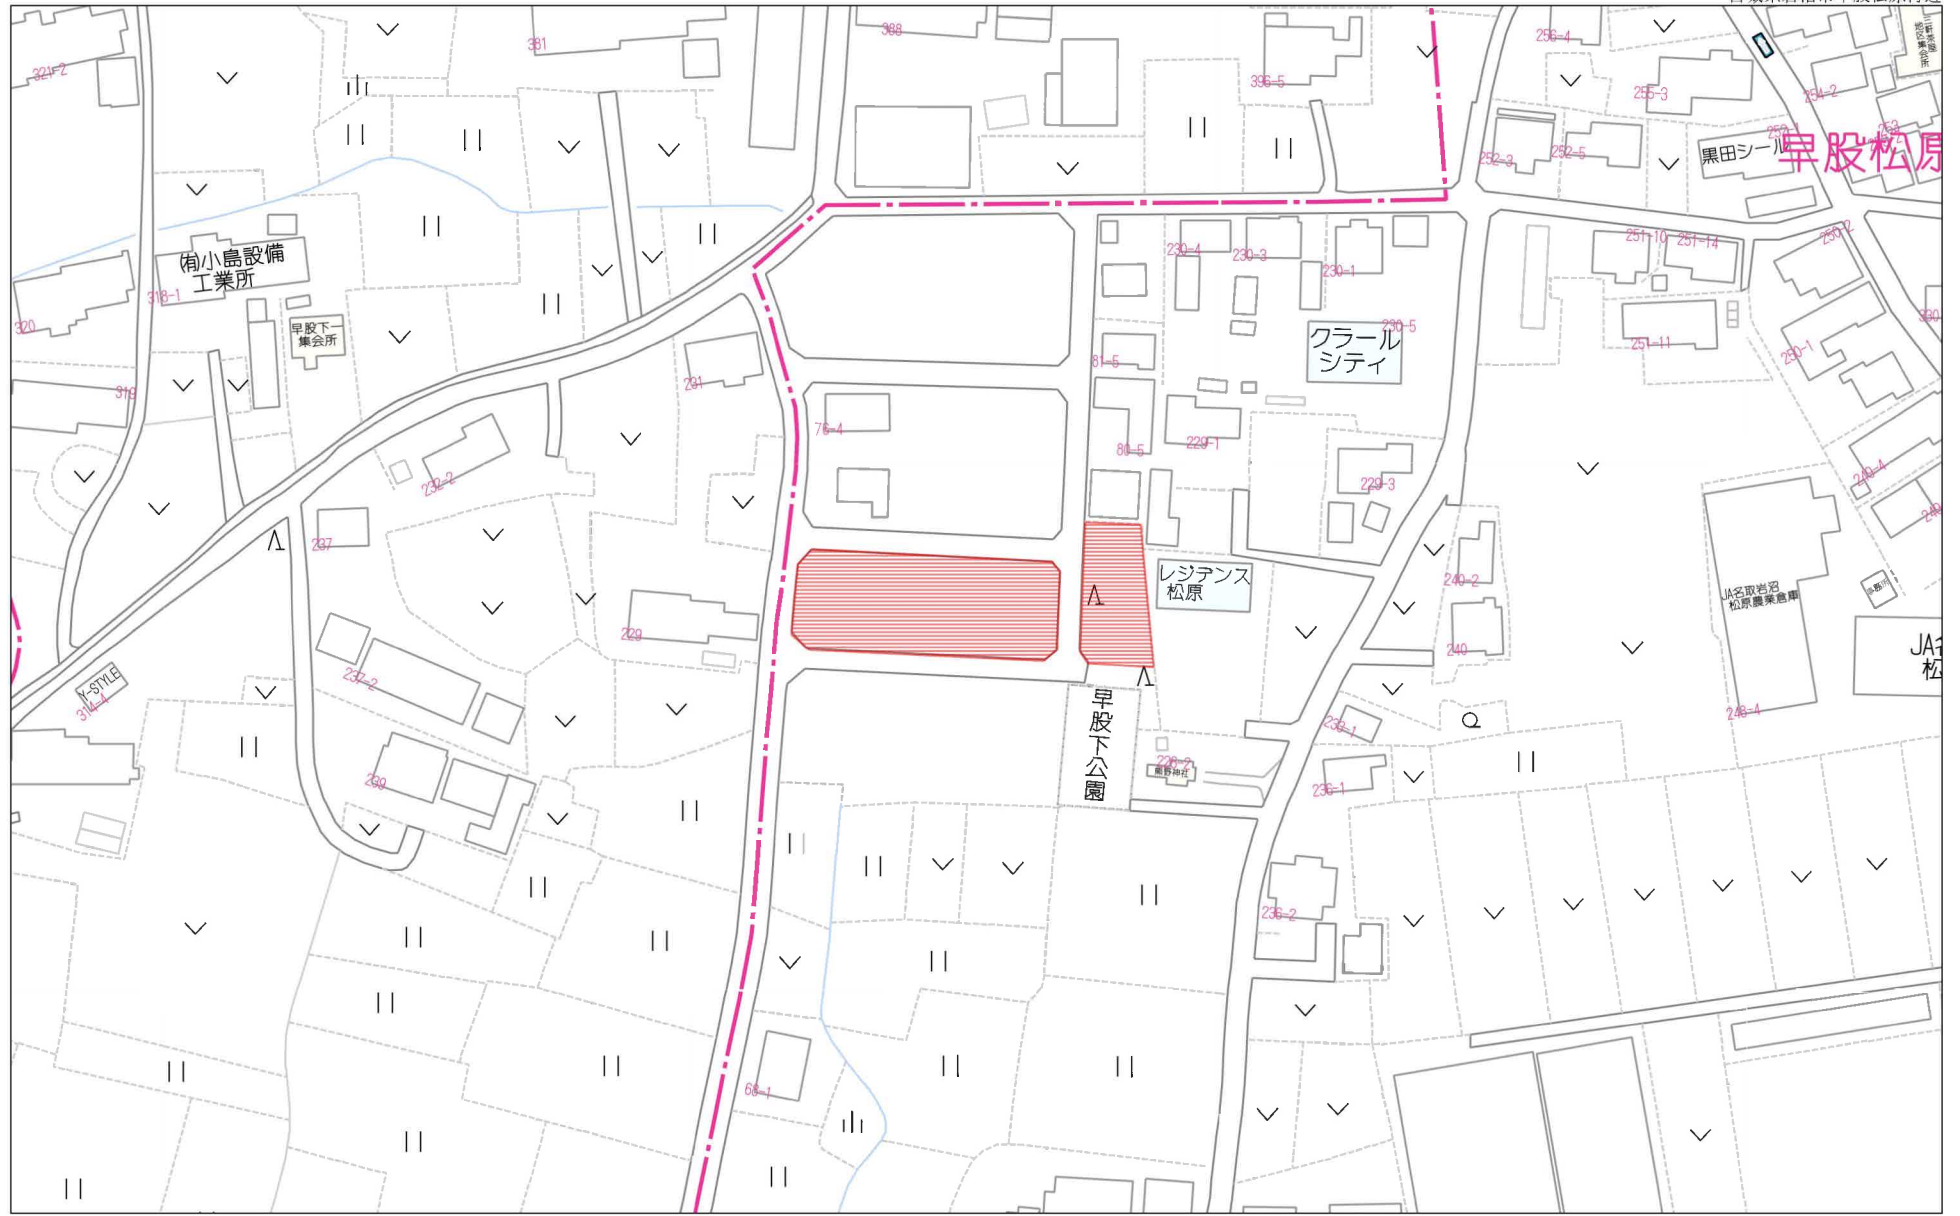

- 区画整理地内 ●整形地 ●上水道 ●下水道 ●側溝

最適用途	住宅用地		
所在地	岩沼市早股字松原		
土地面積	194.22㎡	私道面積 (共有持分)	
価格	930万円	坪単価	@15.83万円

物件所在地	宮城県岩沼市早股字松原 76-5の南側		
交通	バス停 玉浦小学校前 徒歩6分		
土地権利	所有権	地目	宅地
都市計画	市街化区域	用途地域	1種低層
建ぺい率	50%	容積率	80%
他の法令上の制限			
地勢	平坦		
建築条件			
現況	更地		
引渡し (可能時期/方法)	相談 / 現況渡し		
開発許可等番号			
接道状況 (角地・間口)			
設備	上水道, 下水道, 側溝		
備考	■区画: 2・3・5 ■価格: 930万円～ ■面積: 194.22㎡ (58.75坪)～ ■困障負担範囲の指定がございます。		

80m

1:1651

禁無断複写複製

Beyond ets

Z22152209-20230608145950

500m

+6676.221

(座標値種別：測量成果)

請求部	所在	岩沼市早股字松原					地番	425番		
出力尺	1/500	精度区分	甲二	座標系番号又は記号	X	分類	地図(法第14条第1項)国調法19-5指定		種類	土地区画整理所在図
作成年月	令和4年6月1日			備付年月日(原図)	令和4年10月3日			補記事項		

参考

岩沼市早股松原土地地区画整理事業
出来形確認測量図

S=1:500 (A3)

1/200 (A3)

字小林
字松原

字小林
字松原